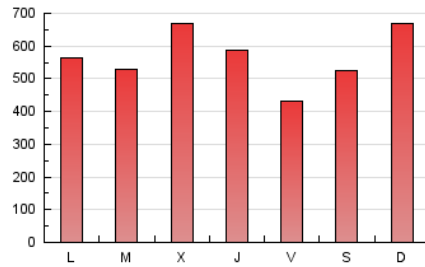

1. Cifras totales y promedios (Nacional)

MES - AÑO	NAVEGADORES UNICOS	VISITAS	PAGINAS
Diciembre - 2019	289.758	1.333.465	1.765.965
PROMEDIO DIARIO	33.316	43.015	56.967
PROMEDIO LUNES-VIERNES	32.279	41.769	55.526
PROMEDIO SABADO-DOMINGO	35.853	46.061	60.488
PAGINAS / VISITAS	1,32		
DURACION MEDIA VISITAS	0:00:55		
DURACION MEDIA PAGINAS	0:02:48		

2. Secciones (Nacional)

	PAGINAS	%
HOME	16.661	0.94 %
RESTO	1.749.304	99.06 %

3. Por día del mes (Nacional)

Día	N. únicos	Visitas	Páginas	Día	N. únicos	Visitas	Páginas	Día	N. únicos	Visitas	Páginas
1	37.077	44.470	56.775	11	27.453	33.075	43.673	21	32.793	41.587	54.205
2	40.182	55.463	73.753	12	33.623	46.916	62.122	22	40.637	65.599	86.785
3	39.839	54.988	74.370	13	31.555	39.995	52.443	23	31.050	37.314	49.799
4	54.385	80.019	111.329	14	31.803	40.001	53.717	24	23.557	28.695	37.667
5	34.021	42.846	55.536	15	40.921	51.368	67.539	25	28.655	34.869	47.398
6	22.880	27.065	35.538	16	26.519	35.116	45.861	26	37.880	51.716	70.109
7	28.882	33.552	43.957	17	32.071	42.301	56.255	27	32.492	38.334	49.716
8	38.690	50.978	68.658	18	41.096	51.515	65.816	28	35.377	43.742	57.622
9	36.522	48.513	64.097	19	28.275	35.460	46.904	29	36.494	43.256	55.136
10	30.280	39.230	52.550	20	21.723	26.111	34.786	30	28.612	36.358	49.142
								31	27.460	33.013	42.707

4. Gráficas (Nacional)

4.1 Por día de la semana (promedio)

N. únicos / Visitas (x 100)

Páginas (x 100)

4.2 Por franja horaria (promedio)

Visitas (x 1000)

Páginas (x 1000)

4.3 Por meses