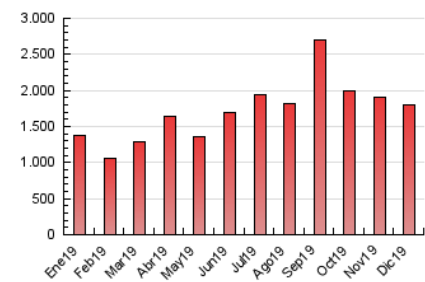

Páginas (x 1000)