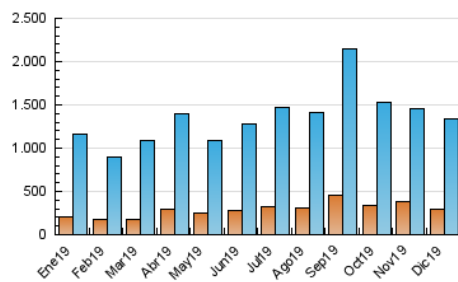

2. Secciones (Nacional)

	PAGINAS	%
HOME	16.661	0.94 %
RESTO	1.749.304	99.06 %

3. Por día del mes (Nacional)

Día	N. únicos	Visitas	Páginas	Día	N. únicos	Visitas	Páginas	Día	N. únicos	Visitas	Páginas
1	37.077	44.470	56.775	11	27.453	33.075	43.673	21	32.793	41.587	54.205
2	40.182	55.463	73.753	12	33.623	46.916	62.122	22	40.637	65.599	86.785
3	39.839	54.988	74.370	13	31.555	39.995	52.443	23	31.050	37.314	49.799
4	54.385	80.019	111.329	14	31.803	40.001	53.717	24	23.557	28.695	37.667
5	34.021	42.846	55.536	15	40.921	51.368	67.539	25	28.655	34.869	47.398
6	22.880	27.065	35.538	16	26.519	35.116	45.861	26	37.880	51.716	70.109
7	28.882	33.552	43.957	17	32.071	42.301	56.255	27	32.492	38.334	49.716
8	38.690	50.978	68.658	18	41.096	51.515	65.816	28	35.377	43.742	57.622
9	36.522	48.513	64.097	19	28.275	35.460	46.904	29	36.494	43.256	55.136
10	30.280	39.230	52.550	20	21.723	26.111	34.786	30	28.612	36.358	49.142
								31	27.460	33.013	42.707

4. Gráficas (Nacional)

4.1 Por día de la semana (promedio)

N. únicos / Visitas (x 100)

Páginas (x 100)

4.2 Por franja horaria (promedio)

Visitas (x 1000)

Páginas (x 1000)

4.3 Por meses

N. únicos / Visitas (x 1000)

Páginas (x 1000)

5. Observaciones

Este Medio Electrónico de Comunicación ha sido medido por la herramienta Google Analytics de Google

6. Definiciones básicas (Para más información ver Normas Técnicas para el Control de los Medios Electrónicos de Comunicación)

Visita:

Una secuencia ininterrumpida de páginas servidas a un usuario válido. Si dicho usuario no realiza peticiones de páginas en un periodo de tiempo (30 min) la siguiente petición constituirá el inicio de una nueva visita.