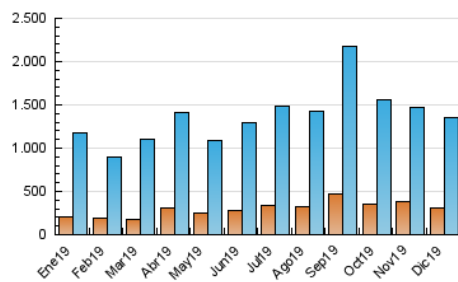

4.3 Por meses

N. únicos / Visitas (x 1000)