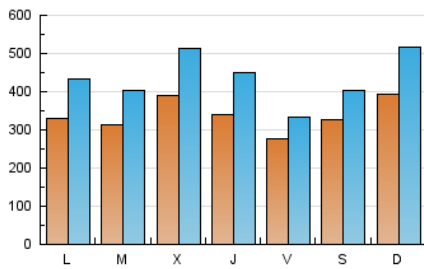

1. Cifras totales y promedios (Nacional e Internacional)

MES - AÑO	NAVEGADORES UNICOS	VISITAS	PAGINAS
Diciembre - 2019	301.580	1.356.500	1.796.099
PROMEDIO DIARIO	33.969	43.758	57.939
PROMEDIO LUNES-VIERNES	32.957	42.546	56.551
PROMEDIO SABADO-DOMINGO	36.441	46.721	61.332
PAGINAS / VISITAS	1,32		
DURACION MEDIA VISITAS	0:00:54		
DURACION MEDIA PAGINAS	0:02:48		

2. Secciones (Nacional e Internacional)

	PAGINAS	%
HOME	17.191	0.96 %
RESTO	1.778.908	99.04 %

3. Por día del mes (Nacional e Internacional)

Día	N. únicos	Visitas	Páginas	Día	N. únicos	Visitas	Páginas	Día	N. únicos	Visitas	Páginas
1	37.503	44.984	57.436	11	27.929	33.625	44.380	21	33.458	42.262	55.039
2	40.911	56.301	74.814	12	34.134	47.602	62.986	22	41.423	66.546	88.097
3	40.553	55.757	75.343	13	32.168	40.645	53.318	23	31.586	37.867	50.515
4	57.089	83.513	116.237	14	32.468	40.671	54.561	24	24.119	29.295	38.406
5	34.758	43.708	56.632	15	41.544	52.052	68.350	25	29.142	35.406	48.172
6	23.325	27.553	36.186	16	26.995	35.607	46.486	26	38.518	52.533	71.236
7	29.387	34.072	44.593	17	32.669	42.875	56.998	27	33.171	39.017	50.545
8	39.147	51.566	69.413	18	41.747	52.214	66.734	28	35.986	44.416	58.520
9	37.028	49.142	64.912	19	28.862	36.087	47.689	29	37.056	43.918	55.977
10	30.791	39.865	53.419	20	22.235	26.687	35.517	30	29.236	37.046	50.047
								31	28.097	33.668	43.541

4. Gráficas (Nacional e Internacional)

4.1 Por día de la semana (promedio)

N. únicos / Visitas (x 100)

Páginas (x 100)

4.2 Por franja horaria (promedio)

Visitas (x 1000)

Páginas (x 1000)

4.3 Por meses