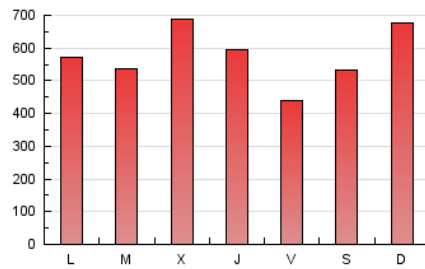

1. Cifras totales y promedios (Nacional e Internacional)

MES - AÑO	NAVEGADORES UNICOS	VISITAS	PAGINAS
Diciembre - 2019	301.580	1.356.500	1.796.099
PROMEDIO DIARIO	33.969	43.758	57.939
PROMEDIO LUNES-VIERNES	32.957	42.546	56.551
PROMEDIO SABADO-DOMINGO	36.441	46.721	61.332
PAGINAS / VISITAS	1,32		
DURACION MEDIA VISITAS	0:00:54		
DURACION MEDIA PAGINAS	0:02:48		

2. Secciones (Nacional e Internacional)

	PAGINAS	%
HOME	17.191	0.96 %
RESTO	1.778.908	99.04 %

3. Por día del mes (Nacional e Internacional)

Día	N. únicos	Visitas	Páginas	Día	N. únicos	Visitas	Páginas	Día	N. únicos	Visitas	Páginas
1	37.503	44.984	57.436	11	27.929	33.625	44.380	21	33.458	42.262	55.039
2	40.911	56.301	74.814	12	34.134	47.602	62.986	22	41.423	66.546	88.097
3	40.553	55.757	75.343	13	32.168	40.645	53.318	23	31.586	37.867	50.515
4	57.089	83.513	116.237	14	32.468	40.671	54.561	24	24.119	29.295	38.406
5	34.758	43.708	56.632	15	41.544	52.052	68.350	25	29.142	35.406	48.172
6	23.325	27.553	36.186	16	26.995	35.607	46.486	26	38.518	52.533	71.236
7	29.387	34.072	44.593	17	32.669	42.875	56.998	27	33.171	39.017	50.545
8	39.147	51.566	69.413	18	41.747	52.214	66.734	28	35.986	44.416	58.520
9	37.028	49.142	64.912	19	28.862	36.087	47.689	29	37.056	43.918	55.977
10	30.791	39.865	53.419	20	22.235	26.687	35.517	30	29.236	37.046	50.047
								31	28.097	33.668	43.541

4. Gráficas (Nacional e Internacional)

4.1 Por día de la semana (promedio)

N. únicos / Visitas (x 100)

Páginas (x 100)

4.2 Por franja horaria (promedio)

Visitas (x 1000)

Páginas (x 1000)

4.3 Por meses