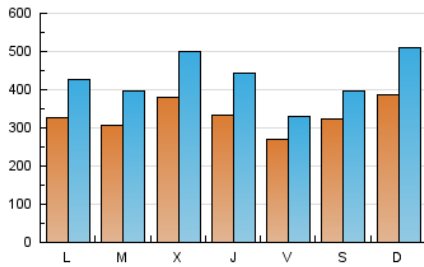

1. Cifras totales y promedios (Nacional)

MES - AÑO	NAVEGADORES UNICOS	VISITAS	PAGINAS
Diciembre - 2019	289.758	1.333.465	1.765.965
PROMEDIO DIARIO	33.316	43.015	56.967
PROMEDIO LUNES-VIERNES	32.279	41.769	55.526
PROMEDIO SABADO-DOMINGO	35.853	46.061	60.488
PAGINAS / VISITAS	1,32		
DURACION MEDIA VISITAS	0:00:55		
DURACION MEDIA PAGINAS	0:02:48		

2. Secciones (Nacional)

	PAGINAS	%
HOME	16.661	0.94 %
RESTO	1.749.304	99.06 %

3. Por día del mes (Nacional)

Día	N. únicos	Visitas	Páginas	Día	N. únicos	Visitas	Páginas	Día	N. únicos	Visitas	Páginas
1	37.077	44.470	56.775	11	27.453	33.075	43.673	21	32.793	41.587	54.205
2	40.182	55.463	73.753	12	33.623	46.916	62.122	22	40.637	65.599	86.785
3	39.839	54.988	74.370	13	31.555	39.995	52.443	23	31.050	37.314	49.799
4	54.385	80.019	111.329	14	31.803	40.001	53.717	24	23.557	28.695	37.667
5	34.021	42.846	55.536	15	40.921	51.368	67.539	25	28.655	34.869	47.398
6	22.880	27.065	35.538	16	26.519	35.116	45.861	26	37.880	51.716	70.109
7	28.882	33.552	43.957	17	32.071	42.301	56.255	27	32.492	38.334	49.716
8	38.690	50.978	68.658	18	41.096	51.515	65.816	28	35.377	43.742	57.622
9	36.522	48.513	64.097	19	28.275	35.460	46.904	29	36.494	43.256	55.136
10	30.280	39.230	52.550	20	21.723	26.111	34.786	30	28.612	36.358	49.142
								31	27.460	33.013	42.707

4. Gráficas (Nacional)

4.1 Por día de la semana (promedio)

N. únicos / Visitas (x 100)

Páginas (x 100)

4.2 Por franja horaria (promedio)

Visitas (x 1000)

Páginas (x 1000)

4.3 Por meses