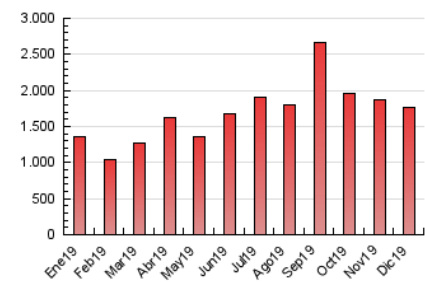

Páginas (x 1000)