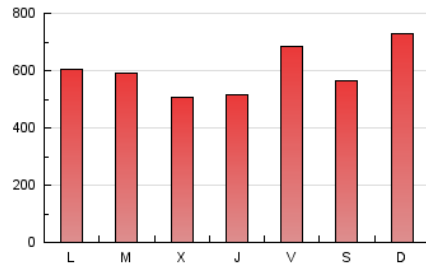

1. Cifras totales y promedios (Nacional)

MES - AÑO	NAVEGADORES UNICOS	VISITAS	PAGINAS
Mayo - 2020	464.325	1.431.199	1.872.916
PROMEDIO DIARIO	35.887	46.168	60.417
PROMEDIO LUNES-VIERNES	34.578	44.418	58.448
PROMEDIO SABADO-DOMINGO	38.635	49.841	64.551
PAGINAS / VISITAS	1,31		
DURACION MEDIA VISITAS	0:01:09		
DURACION MEDIA PAGINAS	0:03:45		

2. Secciones (Nacional)

	PAGINAS	%
HOME	19.778	1.06 %
RESTO	1.853.138	98.94 %

3. Por día del mes (Nacional)

Día	N. únicos	Visitas	Páginas	Día	N. únicos	Visitas	Páginas	Día	N. únicos	Visitas	Páginas
1	29.653	36.768	45.650	11	37.276	45.497	58.547	21	28.137	39.669	55.957
2	30.090	37.051	46.337	12	33.790	45.100	59.873	22	41.284	58.931	81.029
3	44.474	59.880	75.606	13	30.835	41.480	56.192	23	37.310	49.629	67.567
4	39.746	52.632	67.359	14	38.541	50.216	64.402	24	43.774	60.596	82.067
5	33.379	43.058	55.899	15	50.146	61.461	80.570	25	29.074	36.492	48.805
6	33.007	40.658	52.210	16	31.472	39.746	51.338	26	23.426	31.567	43.885
7	34.467	42.872	54.917	17	46.390	55.510	68.457	27	23.148	31.444	43.229
8	58.603	73.133	93.653	18	44.063	53.321	66.274	28	15.990	20.657	30.146
9	50.632	64.996	84.808	19	48.617	59.684	76.361	29	23.708	30.681	42.141
10	65.516	83.986	106.086	20	29.254	37.467	50.307	30	18.024	23.385	31.919
								31	18.664	23.632	31.325

4. Gráficas (Nacional)

4.1 Por día de la semana (promedio)

N. únicos / Visitas (x 100)

Páginas (x 100)

4.2 Por franja horaria (promedio)

Visitas (x 1000)

Páginas (x 1000)

4.3 Por meses