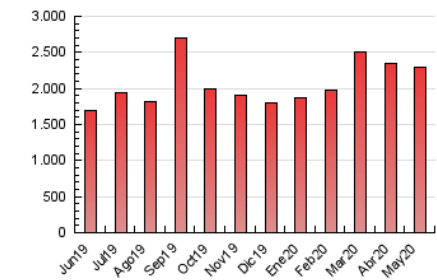

Páginas (x 1000)