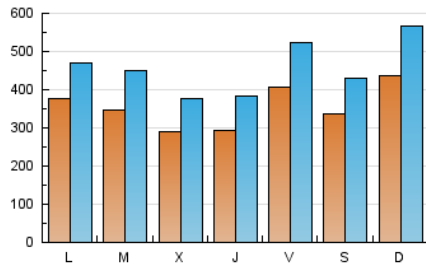

1. Cifras totales y promedios (Nacional)

MES - AÑO	NAVEGADORES UNICOS	VISITAS	PAGINAS
Mayo - 2020	464.325	1.431.199	1.872.916
PROMEDIO DIARIO	35.887	46.168	60.417
PROMEDIO LUNES-VIERNES	34.578	44.418	58.448
PROMEDIO SABADO-DOMINGO	38.635	49.841	64.551
PAGINAS / VISITAS	1,31		
DURACION MEDIA VISITAS	0:01:09		
DURACION MEDIA PAGINAS	0:03:45		

2. Secciones (Nacional)

	PAGINAS	%
HOME	19.778	1.06 %
RESTO	1.853.138	98.94 %

3. Por día del mes (Nacional)

Día	N. únicos	Visitas	Páginas	Día	N. únicos	Visitas	Páginas	Día	N. únicos	Visitas	Páginas
1	29.653	36.768	45.650	11	37.276	45.497	58.547	21	28.137	39.669	55.957
2	30.090	37.051	46.337	12	33.790	45.100	59.873	22	41.284	58.931	81.029
3	44.474	59.880	75.606	13	30.835	41.480	56.192	23	37.310	49.629	67.567
4	39.746	52.632	67.359	14	38.541	50.216	64.402	24	43.774	60.596	82.067
5	33.379	43.058	55.899	15	50.146	61.461	80.570	25	29.074	36.492	48.805
6	33.007	40.658	52.210	16	31.472	39.746	51.338	26	23.426	31.567	43.885
7	34.467	42.872	54.917	17	46.390	55.510	68.457	27	23.148	31.444	43.229
8	58.603	73.133	93.653	18	44.063	53.321	66.274	28	15.990	20.657	30.146
9	50.632	64.996	84.808	19	48.617	59.684	76.361	29	23.708	30.681	42.141
10	65.516	83.986	106.086	20	29.254	37.467	50.307	30	18.024	23.385	31.919
								31	18.664	23.632	31.325

4. Gráficas (Nacional)

4.1 Por día de la semana (promedio)

N. únicos / Visitas (x 100)

Páginas (x 100)

4.2 Por franja horaria (promedio)

Visitas (x 1000)

Páginas (x 1000)

4.3 Por meses