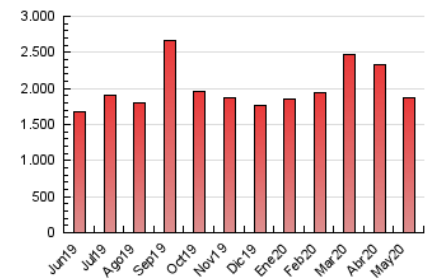

Páginas (x 1000)