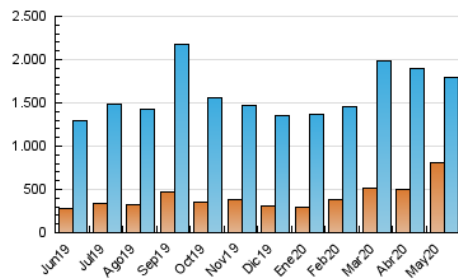

4.3 Por meses

N. únicos / Visitas (x 1000)