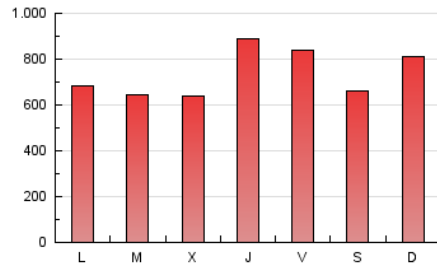

1. Cifras totales y promedios (Nacional e Internacional)

MES - AÑO	NAVEGADORES UNICOS	VISITAS	PAGINAS
Mayo - 2020	804.968	1.798.592	2.295.499
PROMEDIO DIARIO	47.463	58.019	74.048
PROMEDIO LUNES-VIERNES	48.033	58.172	74.318
PROMEDIO SABADO-DOMINGO	46.268	57.698	73.483
PAGINAS / VISITAS	1,28		
DURACION MEDIA VISITAS	0:00:58		
DURACION MEDIA PAGINAS	0:03:30		

2. Secciones (Nacional e Internacional)

	PAGINAS	%
HOME	22.085	0.96 %
RESTO	2.273.414	99.04 %

3. Por día del mes (Nacional e Internacional)

Día	N. únicos	Visitas	Páginas	Día	N. únicos	Visitas	Páginas	Día	N. únicos	Visitas	Páginas
1	30.122	37.259	46.284	11	53.783	62.105	77.228	21	28.850	40.445	56.975
2	30.682	37.702	47.182	12	43.245	54.893	71.272	22	42.024	59.787	82.156
3	45.205	60.682	76.642	13	35.442	46.328	62.006	23	38.017	50.493	68.687
4	40.666	53.572	68.588	14	44.558	56.478	71.603	24	44.498	61.485	83.156
5	34.407	44.111	57.318	15	57.657	68.928	89.097	25	29.627	37.074	49.530
6	68.932	76.893	95.069	16	37.260	45.645	58.050	26	23.805	32.027	44.499
7	155.400	166.241	196.614	17	56.095	65.348	79.651	27	23.413	31.822	43.756
8	113.816	129.971	158.231	18	54.081	63.551	77.877	28	16.295	20.994	30.619
9	82.987	98.658	123.113	19	56.469	67.653	85.494	29	24.066	31.056	42.624
10	90.620	109.186	134.111	20	32.029	40.429	53.832	30	18.370	23.758	32.429
								31	18.947	24.018	31.806

4. Gráficas (Nacional e Internacional)

4.1 Por día de la semana (promedio)

N. únicos / Visitas (x 100)

Páginas (x 100)

4.2 Por franja horaria (promedio)

Visitas (x 1000)

Páginas (x 1000)

4.3 Por meses