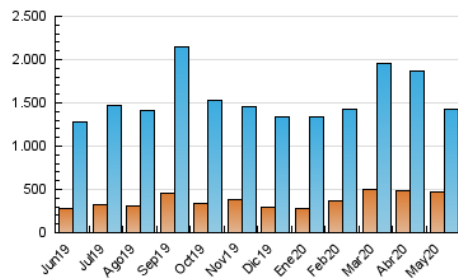

4.3 Por meses

N. únicos / Visitas (x 1000)