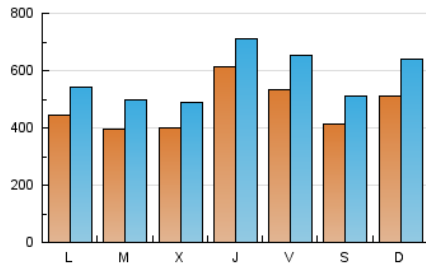

1. Cifras totales y promedios (Nacional e Internacional)

MES - AÑO	NAVEGADORES UNICOS	VISITAS	PAGINAS
Mayo - 2020	804.968	1.798.592	2.295.499
PROMEDIO DIARIO	47.463	58.019	74.048
PROMEDIO LUNES-VIERNES	48.033	58.172	74.318
PROMEDIO SABADO-DOMINGO	46.268	57.698	73.483
PAGINAS / VISITAS	1,28		
DURACION MEDIA VISITAS	0:00:58		
DURACION MEDIA PAGINAS	0:03:30		

2. Secciones (Nacional e Internacional)

	PAGINAS	%
HOME	22.085	0.96 %
RESTO	2.273.414	99.04 %

3. Por día del mes (Nacional e Internacional)

Día	N. únicos	Visitas	Páginas	Día	N. únicos	Visitas	Páginas	Día	N. únicos	Visitas	Páginas
1	30.122	37.259	46.284	11	53.783	62.105	77.228	21	28.850	40.445	56.975
2	30.682	37.702	47.182	12	43.245	54.893	71.272	22	42.024	59.787	82.156
3	45.205	60.682	76.642	13	35.442	46.328	62.006	23	38.017	50.493	68.687
4	40.666	53.572	68.588	14	44.558	56.478	71.603	24	44.498	61.485	83.156
5	34.407	44.111	57.318	15	57.657	68.928	89.097	25	29.627	37.074	49.530
6	68.932	76.893	95.069	16	37.260	45.645	58.050	26	23.805	32.027	44.499
7	155.400	166.241	196.614	17	56.095	65.348	79.651	27	23.413	31.822	43.756
8	113.816	129.971	158.231	18	54.081	63.551	77.877	28	16.295	20.994	30.619
9	82.987	98.658	123.113	19	56.469	67.653	85.494	29	24.066	31.056	42.624
10	90.620	109.186	134.111	20	32.029	40.429	53.832	30	18.370	23.758	32.429
								31	18.947	24.018	31.806

4. Gráficas (Nacional e Internacional)

4.1 Por día de la semana (promedio)

N. únicos / Visitas (x 100)

Páginas (x 100)

4.2 Por franja horaria (promedio)

Visitas (x 1000)

Páginas (x 1000)

4.3 Por meses