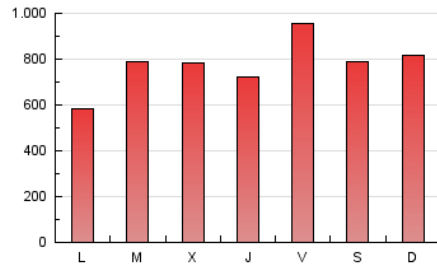

1. Cifras totales y promedios (Nacional)

MES - AÑO	NAVEGADORES UNICOS	VISITAS	PAGINAS
Abril - 2020	485.021	1.868.625	2.323.314
PROMEDIO DIARIO	48.184	62.288	77.444
PROMEDIO LUNES-VIERNES	47.297	61.372	76.429
PROMEDIO SABADO-DOMINGO	50.626	64.806	80.234
PAGINAS / VISITAS	1,24		
DURACION MEDIA VISITAS	0:01:14		
DURACION MEDIA PAGINAS	0:05:04		

2. Secciones (Nacional)

	PAGINAS	%
HOME	17.229	0.74 %
RESTO	2.306.085	99.26 %

3. Por día del mes (Nacional)

Día	N. únicos	Visitas	Páginas	Día	N. únicos	Visitas	Páginas	Día	N. únicos	Visitas	Páginas
1	62.403	78.637	94.185	11	57.554	71.730	88.948	21	37.530	49.480	61.439
2	62.908	84.776	105.955	12	66.695	84.508	105.292	22	31.946	40.519	50.449
3	107.537	139.372	168.636	13	42.448	53.310	65.835	23	30.495	41.936	54.826
4	68.178	86.429	105.253	14	54.748	72.103	91.155	24	29.462	39.885	51.688
5	62.658	80.587	98.998	15	46.423	59.097	74.244	25	33.313	43.930	55.095
6	38.961	48.247	59.468	16	38.451	49.190	60.850	26	33.746	42.741	53.060
7	59.981	82.975	104.330	17	51.659	65.497	81.057	27	27.374	36.223	46.519
8	80.523	101.509	123.824	18	40.457	53.164	66.676	28	37.351	47.504	58.741
9	54.359	69.876	88.113	19	42.410	55.361	68.551	29	28.429	37.191	47.828
10	48.248	64.130	80.409	20	38.958	49.210	60.554	30	30.329	39.508	51.336

4. Gráficas (Nacional)

4.1 Por día de la semana (promedio)

N. únicos / Visitas (x 100)

Páginas (x 100)

4.2 Por franja horaria (promedio)

Visitas (x 1000)

Páginas (x 1000)

4.3 Por meses