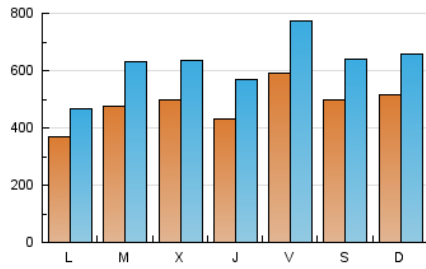

1. Cifras totales y promedios (Nacional)

MES - AÑO	NAVEGADORES UNICOS	VISITAS	PAGINAS
Abril - 2020	485.021	1.868.625	2.323.314
PROMEDIO DIARIO	48.184	62.288	77.444
PROMEDIO LUNES-VIERNES	47.297	61.372	76.429
PROMEDIO SABADO-DOMINGO	50.626	64.806	80.234
PAGINAS / VISITAS	1,24		
DURACION MEDIA VISITAS	0:01:14		
DURACION MEDIA PAGINAS	0:05:04		

2. Secciones (Nacional)

	PAGINAS	%
HOME	17.229	0.74 %
RESTO	2.306.085	99.26 %

3. Por día del mes (Nacional)

Día	N. únicos	Visitas	Páginas	Día	N. únicos	Visitas	Páginas	Día	N. únicos	Visitas	Páginas
1	62.403	78.637	94.185	11	57.554	71.730	88.948	21	37.530	49.480	61.439
2	62.908	84.776	105.955	12	66.695	84.508	105.292	22	31.946	40.519	50.449
3	107.537	139.372	168.636	13	42.448	53.310	65.835	23	30.495	41.936	54.826
4	68.178	86.429	105.253	14	54.748	72.103	91.155	24	29.462	39.885	51.688
5	62.658	80.587	98.998	15	46.423	59.097	74.244	25	33.313	43.930	55.095
6	38.961	48.247	59.468	16	38.451	49.190	60.850	26	33.746	42.741	53.060
7	59.981	82.975	104.330	17	51.659	65.497	81.057	27	27.374	36.223	46.519
8	80.523	101.509	123.824	18	40.457	53.164	66.676	28	37.351	47.504	58.741
9	54.359	69.876	88.113	19	42.410	55.361	68.551	29	28.429	37.191	47.828
10	48.248	64.130	80.409	20	38.958	49.210	60.554	30	30.329	39.508	51.336

4. Gráficas (Nacional)

4.1 Por día de la semana (promedio)

N. únicos / Visitas (x 100)

Páginas (x 100)

4.2 Por franja horaria (promedio)

Visitas (x 1000)

Páginas (x 1000)

4.3 Por meses