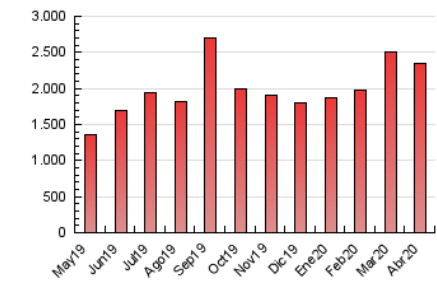

Páginas (x 1000)