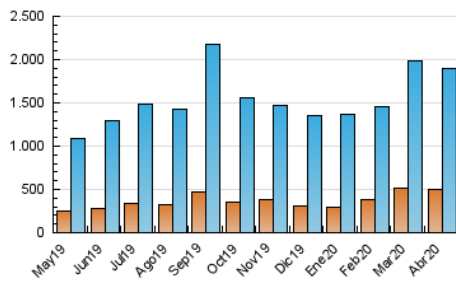

4.3 Por meses

N. únicos / Visitas (x 1000)