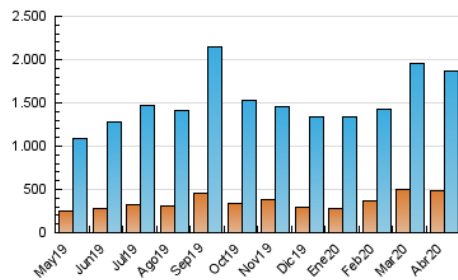

4.3 Por meses

N. únicos / Visitas (x 1000)