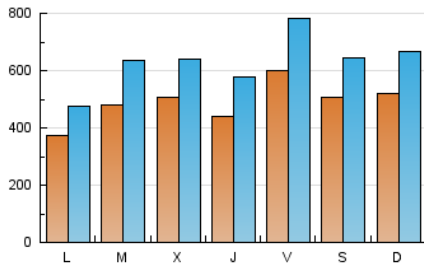

1. Cifras totales y promedios (Nacional e Internacional)

MES - AÑO	NAVEGADORES UNICOS	VISITAS	PAGINAS
Abril - 2020	499.385	1.891.026	2.351.656
PROMEDIO DIARIO	48.848	63.034	78.389
PROMEDIO LUNES-VIERNES	47.963	62.120	77.385
PROMEDIO SABADO-DOMINGO	51.280	65.548	81.148
PAGINAS / VISITAS	1,24		
DURACION MEDIA VISITAS	0:01:14		
DURACION MEDIA PAGINAS	0:05:02		

2. Secciones (Nacional e Internacional)

	PAGINAS	%
HOME	17.771	0.76 %
RESTO	2.333.885	99.24 %

3. Por día del mes (Nacional e Internacional)

Día	N. únicos	Visitas	Páginas	Día	N. únicos	Visitas	Páginas	Día	N. únicos	Visitas	Páginas
1	63.347	79.514	95.278	11	58.201	72.473	89.893	21	38.062	50.084	62.237
2	63.679	85.523	106.923	12	67.461	85.431	106.460	22	32.441	41.040	51.108
3	108.427	140.549	170.053	13	43.080	54.064	66.960	23	31.090	42.530	55.645
4	69.116	87.395	106.418	14	55.415	72.892	92.174	24	29.941	40.544	52.548
5	63.263	81.282	99.830	15	47.112	59.911	75.266	25	33.959	44.579	55.908
6	39.511	48.840	60.186	16	38.948	49.814	61.645	26	34.244	43.365	53.846
7	60.907	83.952	105.547	17	52.400	66.224	81.980	27	27.939	36.884	47.364
8	81.564	102.747	125.324	18	41.052	53.851	67.504	28	37.978	48.163	59.574
9	55.235	70.858	89.291	19	42.945	56.008	69.327	29	28.954	37.757	48.587
10	48.881	64.907	81.367	20	39.420	49.788	61.313	30	30.857	40.057	52.100

4. Gráficas (Nacional e Internacional)

4.1 Por día de la semana (promedio)

N. únicos / Visitas (x 100)

Páginas (x 100)

4.2 Por franja horaria (promedio)

Visitas (x 1000)

Páginas (x 1000)

4.3 Por meses