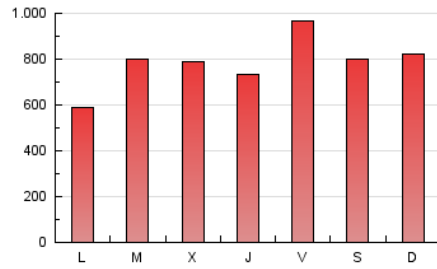

1. Cifras totales y promedios (Nacional e Internacional)

MES - AÑO	NAVEGADORES UNICOS	VISITAS	PAGINAS
Abril - 2020	499.385	1.891.026	2.351.656
PROMEDIO DIARIO	48.848	63.034	78.389
PROMEDIO LUNES-VIERNES	47.963	62.120	77.385
PROMEDIO SABADO-DOMINGO	51.280	65.548	81.148
PAGINAS / VISITAS	1,24		
DURACION MEDIA VISITAS	0:01:14		
DURACION MEDIA PAGINAS	0:05:02		

2. Secciones (Nacional e Internacional)

	PAGINAS	%
HOME	17.771	0.76 %
RESTO	2.333.885	99.24 %

3. Por día del mes (Nacional e Internacional)

Día	N. únicos	Visitas	Páginas	Día	N. únicos	Visitas	Páginas	Día	N. únicos	Visitas	Páginas
1	63.347	79.514	95.278	11	58.201	72.473	89.893	21	38.062	50.084	62.237
2	63.679	85.523	106.923	12	67.461	85.431	106.460	22	32.441	41.040	51.108
3	108.427	140.549	170.053	13	43.080	54.064	66.960	23	31.090	42.530	55.645
4	69.116	87.395	106.418	14	55.415	72.892	92.174	24	29.941	40.544	52.548
5	63.263	81.282	99.830	15	47.112	59.911	75.266	25	33.959	44.579	55.908
6	39.511	48.840	60.186	16	38.948	49.814	61.645	26	34.244	43.365	53.846
7	60.907	83.952	105.547	17	52.400	66.224	81.980	27	27.939	36.884	47.364
8	81.564	102.747	125.324	18	41.052	53.851	67.504	28	37.978	48.163	59.574
9	55.235	70.858	89.291	19	42.945	56.008	69.327	29	28.954	37.757	48.587
10	48.881	64.907	81.367	20	39.420	49.788	61.313	30	30.857	40.057	52.100

4. Gráficas (Nacional e Internacional)

4.1 Por día de la semana (promedio)

N. únicos / Visitas (x 100)

Páginas (x 100)

4.2 Por franja horaria (promedio)

Visitas (x 1000)

Páginas (x 1000)

4.3 Por meses