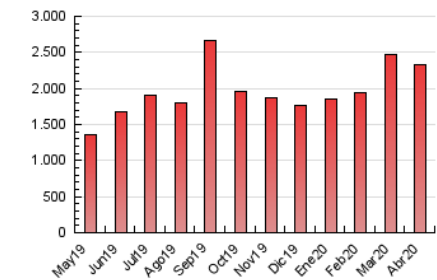

Páginas (x 1000)