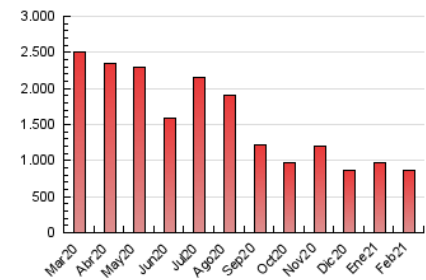

Páginas (x 1000)