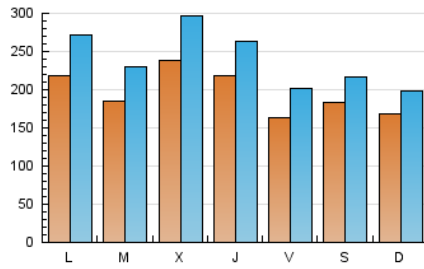

1. Cifras totales y promedios (Nacional)

MES - AÑO	NAVEGADORES UNICOS	VISITAS	PAGINAS
Febrero - 2021	235.154	671.665	859.214
PROMEDIO DIARIO	19.654	23.988	30.686
PROMEDIO LUNES-VIERNES	20.493	25.312	32.570
PROMEDIO SABADO-DOMINGO	17.556	20.678	25.976
PAGINAS / VISITAS	1,28		
DURACION MEDIA VISITAS	0:01:00		
DURACION MEDIA PAGINAS	0:03:36		

2. Secciones (Nacional)

	PAGINAS	%
HOME	14.906	1.73 %
RESTO	844.308	98.27 %

3. Por día del mes (Nacional)

Día	N. únicos	Visitas	Páginas	Día	N. únicos	Visitas	Páginas	Día	N. únicos	Visitas	Páginas
1	22.075	29.802	39.755	11	24.416	29.456	37.054	21	19.720	23.376	30.170
2	22.156	27.965	35.806	12	16.797	19.946	25.376	22	24.395	29.576	38.110
3	21.158	25.929	32.706	13	12.983	15.026	18.792	23	17.487	21.706	28.898
4	25.551	30.120	36.886	14	6.688	7.337	9.141	24	15.398	19.549	25.801
5	18.430	23.116	29.345	15	18.895	23.791	30.640	25	17.503	22.061	29.944
6	26.968	30.834	37.602	16	18.890	23.198	29.571	26	13.470	17.553	23.601
7	28.786	34.154	41.423	17	20.508	25.003	31.620	27	13.238	15.942	20.245
8	22.141	25.786	31.333	18	20.116	23.890	30.826	28	12.035	14.184	17.921
9	15.516	19.343	25.040	19	16.494	20.083	27.520				
10	38.455	48.367	61.574	20	20.029	24.572	32.514				

4. Gráficas (Nacional)

4.1 Por día de la semana (promedio)

N. únicos / Visitas (x 100)

Páginas (x 100)

4.2 Por franja horaria (promedio)

Visitas (x 1000)

Páginas (x 1000)

4.3 Por meses