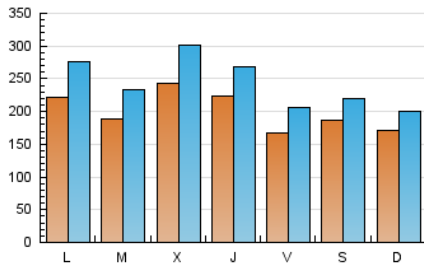

1. Cifras totales y promedios (Nacional e Internacional)

MES - AÑO	NAVEGADORES UNICOS	VISITAS	PAGINAS
Febrero - 2021	243.404	682.079	872.032
PROMEDIO DIARIO	19.995	24.360	31.144
PROMEDIO LUNES-VIERNES	20.853	25.707	33.061
PROMEDIO SABADO-DOMINGO	17.850	20.993	26.352
PAGINAS / VISITAS	1,28		
DURACION MEDIA VISITAS	0:01:00		
DURACION MEDIA PAGINAS	0:03:35		

2. Secciones (Nacional e Internacional)

	PAGINAS	%
HOME	15.218	1.75 %
RESTO	856.814	98.25 %

3. Por día del mes (Nacional e Internacional)

Día	N. únicos	Visitas	Páginas	Día	N. únicos	Visitas	Páginas	Día	N. únicos	Visitas	Páginas
1	22.394	30.227	40.310	11	24.856	29.924	37.632	21	20.020	23.686	30.534
2	22.538	28.346	36.294	12	17.179	20.350	25.852	22	24.737	29.970	38.616
3	21.560	26.354	33.234	13	13.186	15.306	19.119	23	17.792	22.069	29.387
4	25.966	30.586	37.444	14	6.842	7.509	9.331	24	15.657	19.854	26.183
5	18.798	23.504	29.839	15	19.153	24.063	30.986	25	17.786	22.412	30.403
6	27.405	31.313	38.174	16	19.255	23.529	29.960	26	13.717	17.838	23.956
7	29.207	34.610	41.973	17	20.883	25.414	32.151	27	13.503	16.194	20.557
8	22.594	26.295	31.929	18	20.488	24.284	31.296	28	12.291	14.406	18.163
9	15.893	19.760	25.525	19	16.832	20.476	28.021				
10	38.979	48.880	62.196	20	20.348	24.920	32.967				

4. Gráficas (Nacional e Internacional)

4.1 Por día de la semana (promedio)

N. únicos / Visitas (x 100)

Páginas (x 100)

4.2 Por franja horaria (promedio)

Visitas (x 1000)

Páginas (x 1000)

4.3 Por meses