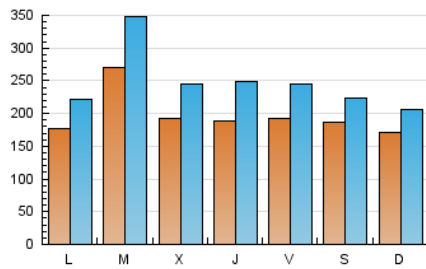

1. Cifras totales y promedios (Nacional e Internacional)

MES - AÑO	NAVEGADORES UNICOS	VISITAS	PAGINAS
Enero - 2021	256.844	761.064	972.896
PROMEDIO DIARIO	19.563	24.550	31.384
PROMEDIO LUNES-VIERNES	20.360	26.033	33.708
PROMEDIO SABADO-DOMINGO	17.889	21.438	26.502
PAGINAS / VISITAS	1,28		
DURACION MEDIA VISITAS	0:01:05		
DURACION MEDIA PAGINAS	0:03:52		

2. Secciones (Nacional e Internacional)

	PAGINAS	%
HOME	22.034	2.26 %
RESTO	950.862	97.74 %

3. Por día del mes (Nacional e Internacional)

Día	N. únicos	Visitas	Páginas	Día	N. únicos	Visitas	Páginas	Día	N. únicos	Visitas	Páginas
1	27.624	35.691	45.465	11	14.866	17.404	21.793	21	20.272	24.681	30.942
2	28.772	33.259	39.538	12	9.405	10.849	13.572	22	20.127	24.751	31.516
3	17.698	19.358	22.180	13	6.728	8.420	11.617	23	15.007	16.957	20.892
4	17.254	21.976	28.916	14	3.771	4.567	6.477	24	9.326	10.026	11.916
5	28.730	36.237	46.814	15	5.026	6.271	8.633	25	14.834	19.458	25.713
6	25.726	32.002	40.609	16	9.982	12.166	15.483	26	29.507	38.985	50.817
7	25.621	34.343	45.445	17	17.384	20.414	25.359	27	23.368	30.252	39.623
8	18.735	22.519	28.530	18	23.666	29.612	37.495	28	26.082	35.667	48.264
9	23.733	30.173	38.219	19	40.226	53.160	67.708	29	24.480	32.840	43.291
10	23.277	29.420	36.676	20	21.506	27.000	34.638	30	15.425	18.986	24.357
								31	18.289	23.620	30.398

4. Gráficas (Nacional e Internacional)

4.1 Por día de la semana (promedio)

N. únicos / Visitas (x 100)

Páginas (x 100)

4.2 Por franja horaria (promedio)

Visitas (x 1000)

Páginas (x 1000)

4.3 Por meses