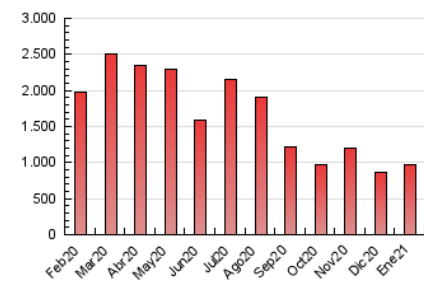

Páginas (x 1000)