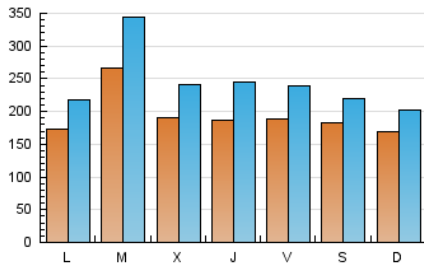

1. Cifras totales y promedios (Nacional)

MES - AÑO	NAVEGADORES UNICOS	VISITAS	PAGINAS
Enero - 2021	249.215	749.805	958.759
PROMEDIO DIARIO	19.252	24.187	30.928
PROMEDIO LUNES-VIERNES	20.044	25.655	33.230
PROMEDIO SABADO-DOMINGO	17.587	21.105	26.093
PAGINAS / VISITAS	1,28		
DURACION MEDIA VISITAS	0:01:05		
DURACION MEDIA PAGINAS	0:03:54		

2. Secciones (Nacional)

	PAGINAS	%
HOME	21.292	2.22 %
RESTO	937.467	97.78 %

3. Por día del mes (Nacional)

Día	N. únicos	Visitas	Páginas	Día	N. únicos	Visitas	Páginas	Día	N. únicos	Visitas	Páginas
1	27.336	35.297	44.957	11	14.607	17.071	21.357	21	20.008	24.328	30.479
2	28.342	32.779	38.964	12	9.126	10.556	13.245	22	19.804	24.384	31.082
3	17.445	19.077	21.848	13	6.566	8.208	11.357	23	14.675	16.595	20.471
4	17.021	21.656	28.522	14	3.589	4.381	6.269	24	9.138	9.826	11.691
5	28.298	35.750	46.161	15	4.652	5.877	8.181	25	14.580	19.152	25.312
6	25.334	31.557	40.044	16	9.728	11.879	15.128	26	29.166	38.486	50.181
7	25.312	33.968	44.953	17	17.135	20.111	24.975	27	22.996	29.861	39.113
8	18.392	22.143	28.082	18	23.351	29.297	37.122	28	25.766	35.217	47.650
9	23.372	29.780	37.705	19	39.796	52.602	66.970	29	24.068	32.339	42.649
10	22.929	29.060	36.242	20	21.166	26.621	34.146	30	15.106	18.659	23.942
								31	18.004	23.288	29.961

4. Gráficas (Nacional)

4.1 Por día de la semana (promedio)

N. únicos / Visitas (x 100)

Páginas (x 100)

4.2 Por franja horaria (promedio)

Visitas (x 1000)

Páginas (x 1000)

4.3 Por meses