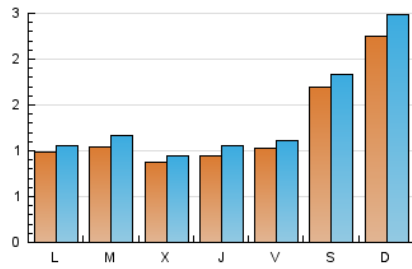

4. Gràfiques (Nacional i Internacional)

4.1 Per dia de la setmana (promig)

N. únics / Visites (x 100)