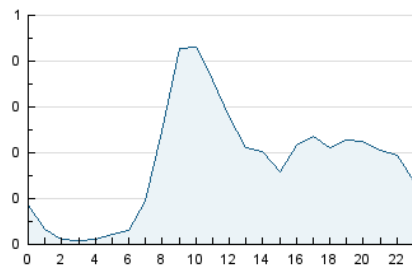

2. Seccions (Nacional i Internacional)

	PÀGINES	%
HOME	3.779	40.43 %
RESTA	5.567	59.57 %

3. Per dia del mes (Nacional i Internacional)

Dia	N. únics	Visites	Pàgines	Dia	N. únics	Visites	Pàgines	Dia	N. únics	Visites	Pàgines
1	100	106	269	11	207	228	500	21	57	69	146
2	172	194	502	12	62	65	140	22	40	51	130
3	308	333	813	13	53	60	93	23	48	52	100
4	390	436	1.066	14	79	86	219	24	37	39	56
5	165	175	369	15	78	83	170	25	60	68	138
6	246	269	584	16	122	126	225	26	101	110	278
7	158	166	430	17	217	238	451	27	64	70	165
8	191	220	465	18	242	264	473	28	53	60	119
9	127	135	261	19	63	70	151	29	65	72	148
10	238	251	531	20	53	64	122	30	44	48	80
								31	50	58	152

4. Gràfiques (Nacional i Internacional)

4.1 Per dia de la setmana (promig)

N. únics / Visites (x 100)

Pàgines (x 100)

4.2 Per franja horària (promig)

Visites__ (x 1000)

Pàgines (x 1000)

4.3 Per mesos