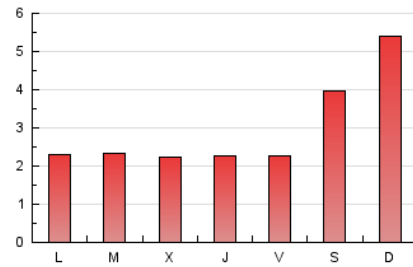

Pàgines (x 100)