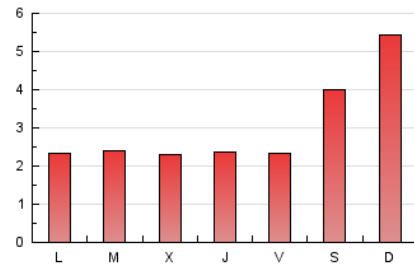

Pàgines (x 100)