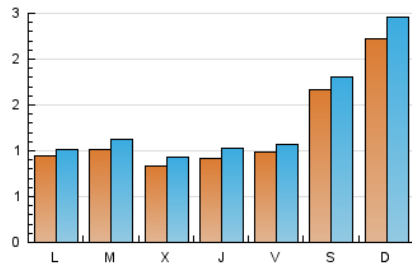

4. Gràfiques (Nacional)

4.1 Per dia de la setmana (promig)

N. únics / Visites (x 100)