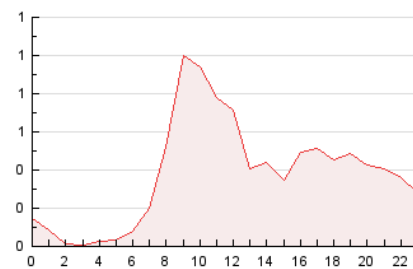

2. Seccions (Nacional)

	PÀGINES	%
HOME	3.696	40.34 %
RESTA	5.466	59.66 %

3. Per dia del mes (Nacional)

Dia	N. únics	Visites	Pàgines	Dia	N. únics	Visites	Pàgines	Dia	N. únics	Visites	Pàgines
1	95	101	252	11	207	228	500	21	55	67	142
2	169	190	496	12	59	62	137	22	38	49	124
3	303	328	806	13	53	60	93	23	46	50	98
4	386	431	1.058	14	76	83	215	24	34	36	53
5	161	171	360	15	78	83	170	25	57	65	135
6	243	266	578	16	113	117	205	26	99	108	275
7	156	164	428	17	214	234	445	27	58	63	145
8	189	217	454	18	238	260	469	28	49	56	110
9	125	133	259	19	60	67	147	29	57	64	135
10	236	249	528	20	50	61	119	30	41	45	75
								31	49	57	151

4. Gràfiques (Nacional)

4.1 Per dia de la setmana (promig)

N. únics / Visites (x 100)

Pàgines (x 100)

4.2 Per franja horària (promig)

Visites__ (x 1000)

Pàgines (x 1000)

4.3 Per mesos