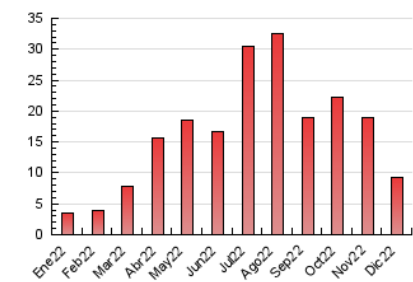

Pàgines (x 1000)