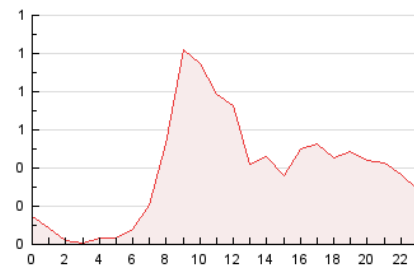

2. Seccions (Nacional i Internacional)

	PÀGINES	%
HOME	3.779	40.43 %
RESTA	5.567	59.57 %

3. Per dia del mes (Nacional i Internacional)

Dia	N. únics	Visites	Pàgines	Dia	N. únics	Visites	Pàgines	Dia	N. únics	Visites	Pàgines
1	100	106	269	11	207	228	500	21	57	69	146
2	172	194	502	12	62	65	140	22	40	51	130
3	308	333	813	13	53	60	93	23	48	52	100
4	390	436	1.066	14	79	86	219	24	37	39	56
5	165	175	369	15	78	83	170	25	60	68	138
6	246	269	584	16	122	126	225	26	101	110	278
7	158	166	430	17	217	238	451	27	64	70	165
8	191	220	465	18	242	264	473	28	53	60	119
9	127	135	261	19	63	70	151	29	65	72	148
10	238	251	531	20	53	64	122	30	44	48	80
								31	50	58	152

4. Gràfiques (Nacional i Internacional)

4.1 Per dia de la setmana (promig)

N. únics / Visites (x 100)

Pàgines (x 100)

4.2 Per franja horària (promig)

Visites__ (x 1000)

Pàgines (x 1000)

4.3 Per mesos