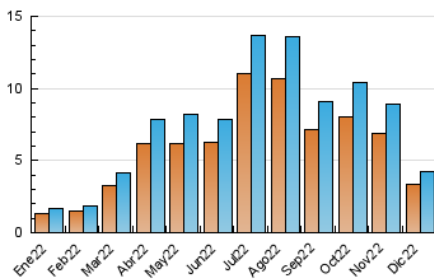

4.3 Per mesos

N. únics / Visites (x 1000)