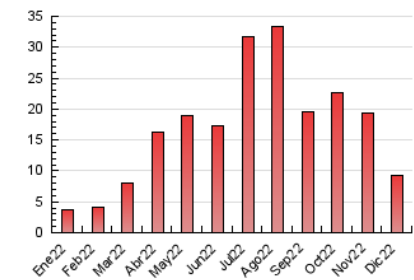

Pàgines (x 1000)