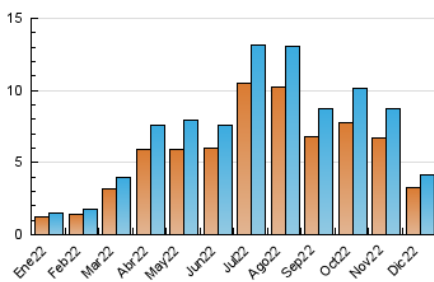

4.3 Per mesos

N. únics / Visites (x 1000)