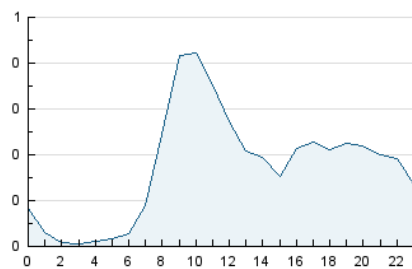

2. Seccions (Nacional)

	PÀGINES	%
HOME	3.696	40.34 %
RESTA	5.466	59.66 %

3. Per dia del mes (Nacional)

Dia	N. únics	Visites	Pàgines	Dia	N. únics	Visites	Pàgines	Dia	N. únics	Visites	Pàgines
1	95	101	252	11	207	228	500	21	55	67	142
2	169	190	496	12	59	62	137	22	38	49	124
3	303	328	806	13	53	60	93	23	46	50	98
4	386	431	1.058	14	76	83	215	24	34	36	53
5	161	171	360	15	78	83	170	25	57	65	135
6	243	266	578	16	113	117	205	26	99	108	275
7	156	164	428	17	214	234	445	27	58	63	145
8	189	217	454	18	238	260	469	28	49	56	110
9	125	133	259	19	60	67	147	29	57	64	135
10	236	249	528	20	50	61	119	30	41	45	75
								31	49	57	151

4. Gràfiques (Nacional)

4.1 Per dia de la setmana (promig)

N. únics / Visites (x 100)

Pàgines (x 100)

4.2 Per franja horària (promig)

Visites__ (x 1000)

Pàgines (x 1000)

4.3 Per mesos