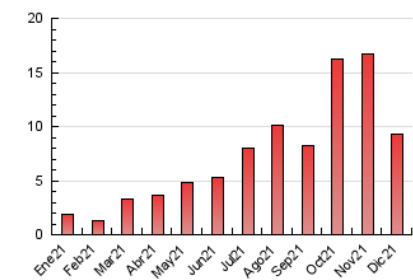

##### 4.1 Per dia de la setmana (promig)

N. únics / Visites (x 100)

Pàgines (x 100)

##### 4.2 Per franja horària (promig)

Visites\_\_ (x 1000)

Pàgines (x 1000)

##### 4.3 Per mesos

N. únics / Visites (x 1000)

Pàgines (x 1000)