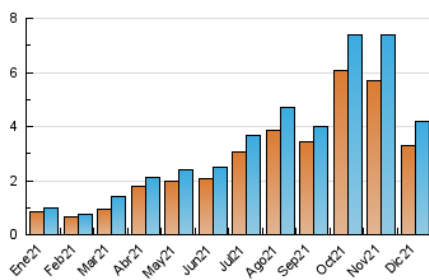

#### 3. Per dia del mes (Nacional)

Dia	N. únics	Visites	Pàgines	Dia	N. únics	Visites	Pàgines	Dia	N. únics	Visites	Pàgines
1	107	118	301	11	259	292	600	21	33	37	80
2	119	129	317	12	287	335	725	22	52	56	143
3	159	173	466	13	71	78	198	23	38	42	80
4	269	289	811	14	83	90	191	24	26	28	54
5	375	424	1.075	15	67	78	130	25	34	36	98
6	242	263	566	16	62	71	135	26	64	65	137
7	229	243	387	17	102	108	237	27	38	40	72
8	312	328	599	18	181	201	442	28	40	43	122
9	110	122	218	19	204	223	503	29	41	46	75
10	120	124	269	20	61	63	122	30	36	38	125
								31	15	15	36

##### 4.1 Per dia de la setmana (promig)

N. únics / Visites (x 100)

Pàgines (x 100)

##### 4.2 Per franja horària (promig)

Visites\_\_ (x 1000)

Pàgines (x 1000)

##### 4.3 Per mesos

N. únics / Visites (x 1000)

Pàgines (x 1000)