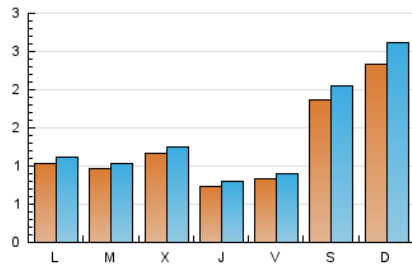

4. Gràfiques (Nacional)

4.1 Per dia de la setmana (promig)

N. únics / Visites (x 100)