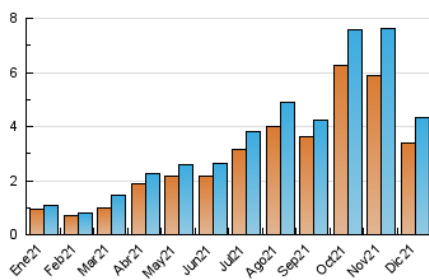

##### 4.1 Per dia de la setmana (promig)

N. únics / Visites (x 100)

Pàgines (x 100)

##### 4.2 Per franja horària (promig)

Visites (x 1000)

Pàgines (x 1000)

##### 4.3 Per mesos

N. únics / Visites (x 1000)

Pàgines (x 1000)