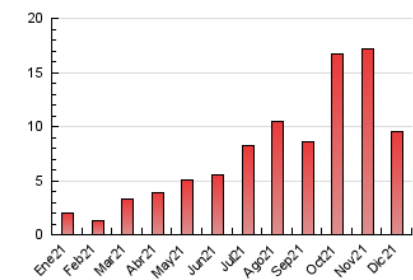

##### 4.2 Per franja horària (promig)

Visites (x 1000)

Pàgines (x 1000)

##### 4.3 Per mesos

N. únics / Visites (x 1000)

Pàgines (x 1000)