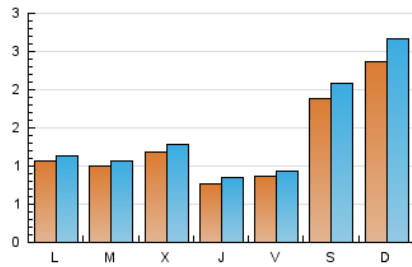

4. Gràfiques (Nacional i Internacional)

4.1 Per dia de la setmana (promig)

N. únics / Visites (x 100)