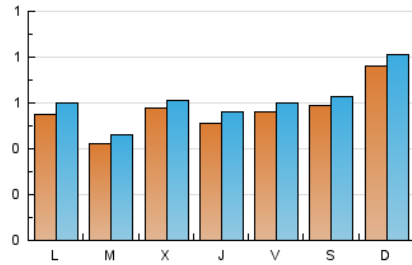

4. Gràfiques (Nacional i Internacional)

4.1 Per dia de la setmana (promig)

N. únics / Visites (x 100)