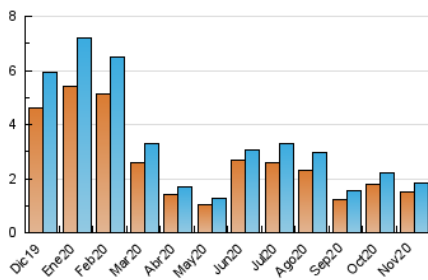

4.3 Per mesos

N. únics / Visites (x 1000)