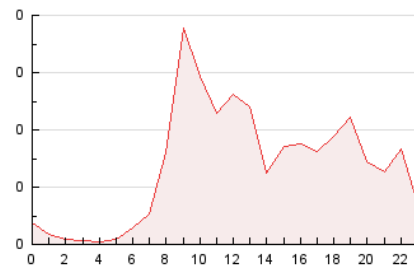

#### 3. Per dia del mes (Nacional)

Dia	N. únics	Visites	Pàgines	Dia	N. únics	Visites	Pàgines	Dia	N. únics	Visites	Pàgines
1	58	66	115	11	52	56	127	21	59	61	112
2	52	60	143	12	51	56	121	22	66	70	139
3	27	27	60	13	49	52	90	23	43	47	88
4	53	56	89	14	62	68	117	24	48	53	82
5	43	50	110	15	86	90	166	25	50	55	105
6	44	46	71	16	56	58	120	26	42	42	74
7	56	58	97	17	36	39	58	27	51	54	96
8	86	90	160	18	49	51	115	28	56	61	113
9	46	53	80	19	54	62	97	29	77	82	147
10	47	54	117	20	66	74	137	30	73	75	142

4. Gràfiques (Nacional)

4.1 Per dia de la setmana (promig)

N. únics / Visites (x 100)

Pàgines (x 100)

4.2 Per franja horària (promig)

Visites (x 1000)

Pàgines (x 1000)

4.3 Per mesos