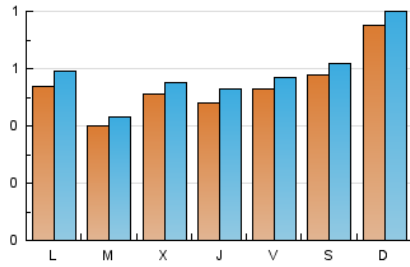

4. Gràfiques (Nacional)

4.1 Per dia de la setmana (promig)

N. únics / Visites (x 100)