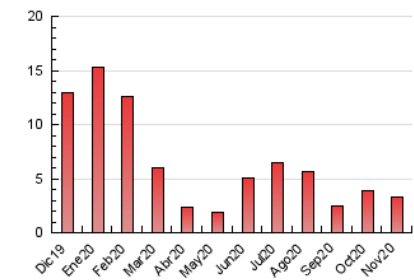

Pàgines (x 1000)