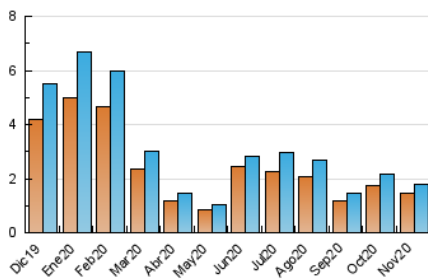

4.3 Per mesos

N. únics / Visites (x 1000)