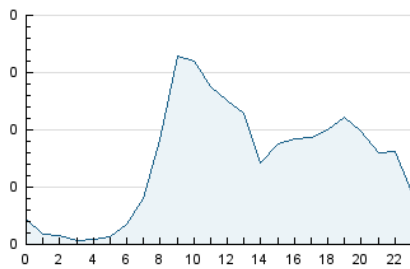

#### 3. Per dia del mes (Nacional)

Dia	N. únics	Visites	Pàgines	Dia	N. únics	Visites	Pàgines	Dia	N. únics	Visites	Pàgines
1	58	66	115	11	52	56	127	21	59	61	112
2	52	60	143	12	51	56	121	22	66	70	139
3	27	27	60	13	49	52	90	23	43	47	88
4	53	56	89	14	62	68	117	24	48	53	82
5	43	50	110	15	86	90	166	25	50	55	105
6	44	46	71	16	56	58	120	26	42	42	74
7	56	58	97	17	36	39	58	27	51	54	96
8	86	90	160	18	49	51	115	28	56	61	113
9	46	53	80	19	54	62	97	29	77	82	147
10	47	54	117	20	66	74	137	30	73	75	142

4. Gràfiques (Nacional)

4.1 Per dia de la setmana (promig)

N. únics / Visites (x 100)

Pàgines (x 100)

4.2 Per franja horària (promig)

Visites (x 1000)

Pàgines (x 1000)

4.3 Per mesos