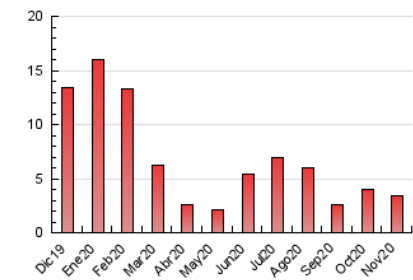

Pàgines (x 1000)