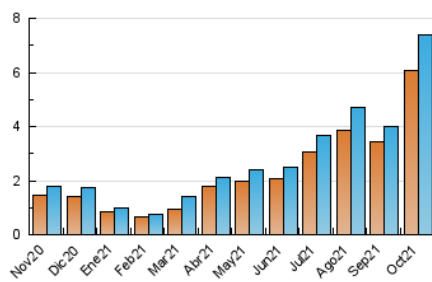

#### 3. Per dia del mes (Nacional)

Dia	N. únics	Visites	Pàgines	Dia	N. únics	Visites	Pàgines	Dia	N. únics	Visites	Pàgines
1	151	165	400	11	255	277	654	21	230	241	469
2	269	281	588	12	281	306	689	22	237	248	567
3	343	372	792	13	113	120	251	23	342	354	732
4	148	157	378	14	135	144	274	24	424	455	1.017
5	118	130	339	15	164	171	393	25	177	195	466
6	112	120	374	16	290	310	686	26	160	172	426
7	128	135	300	17	417	456	1.007	27	126	137	311
8	187	200	559	18	194	208	443	28	109	114	282
9	333	347	761	19	143	150	317	29	132	143	285
10	409	453	949	20	179	191	385	30	241	250	436
								31	348	372	745

##### 4.1 Per dia de la setmana (promig)

N. únics / Visites (x 100)

Pàgines (x 100)

##### 4.2 Per franja horària (promig)

Visites\_\_ (x 1000)

Pàgines (x 1000)

##### 4.3 Per mesos

N. únics / Visites (x 1000)

Pàgines (x 1000)