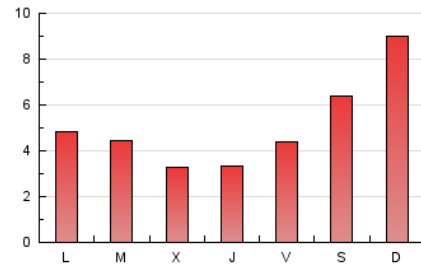

Pàgines (x 100)