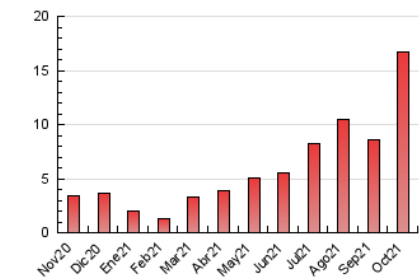

Pàgines (x 1000)