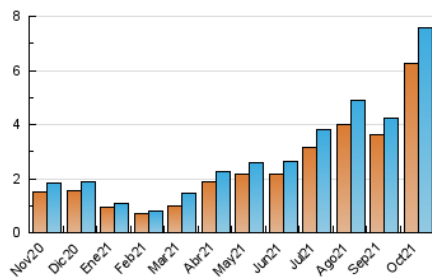

4.3 Per mesos

N. únics / Visites (x 1000)