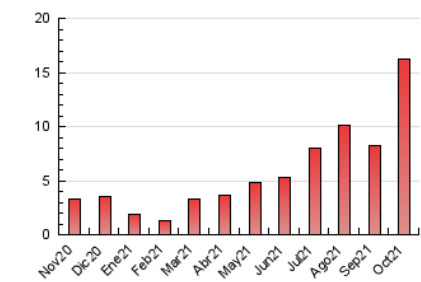

#### 3. Per dia del mes (Nacional)

Dia	N. únics	Visites	Pàgines	Dia	N. únics	Visites	Pàgines	Dia	N. únics	Visites	Pàgines
1	151	165	400	11	255	277	654	21	230	241	469
2	269	281	588	12	281	306	689	22	237	248	567
3	343	372	792	13	113	120	251	23	342	354	732
4	148	157	378	14	135	144	274	24	424	455	1.017
5	118	130	339	15	164	171	393	25	177	195	466
6	112	120	374	16	290	310	686	26	160	172	426
7	128	135	300	17	417	456	1.007	27	126	137	311
8	187	200	559	18	194	208	443	28	109	114	282
9	333	347	761	19	143	150	317	29	132	143	285
10	409	453	949	20	179	191	385	30	241	250	436
								31	348	372	745

##### 4.1 Per dia de la setmana (promig)

N. únics / Visites (x 100)

Pàgines (x 100)

##### 4.2 Per franja horària (promig)

Visites\_\_ (x 1000)

Pàgines (x 1000)

##### 4.3 Per mesos

N. únics / Visites (x 1000)

Pàgines (x 1000)