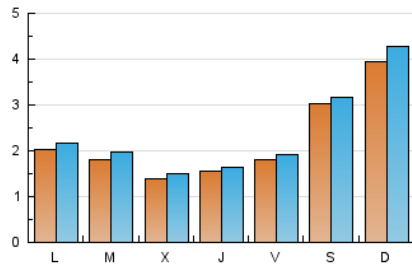

4. Gràfiques (Nacional i Internacional)

4.1 Per dia de la setmana (promig)

N. únics / Visites (x 100)