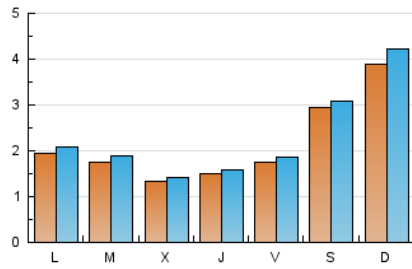

4. Gràfiques (Nacional)

4.1 Per dia de la setmana (promig)

N. únics / Visites (x 100)