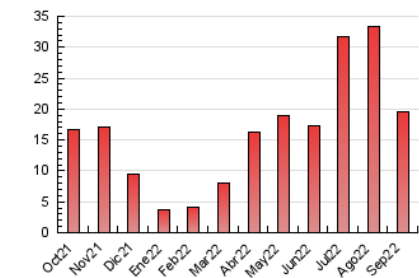

Pàgines (x 1000)