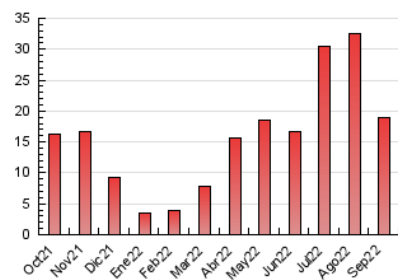

Pàgines (x 1000)