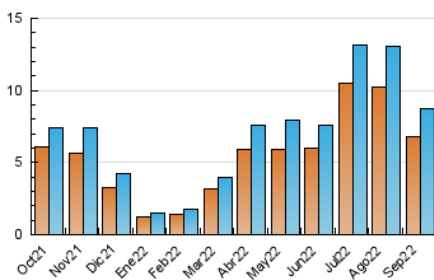

4.3 Per mesos

N. únics / Visites (x 1000)