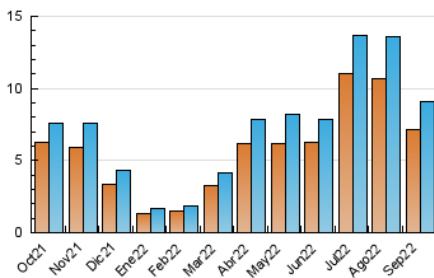

4.3 Per mesos

N. únics / Visites (x 1000)