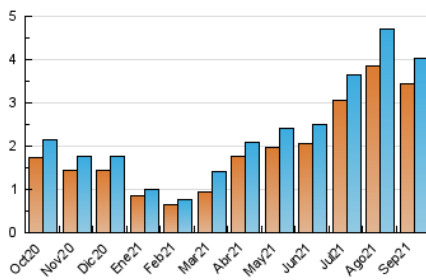

4.3 Per mesos

N. únics / Visites (x 1000)