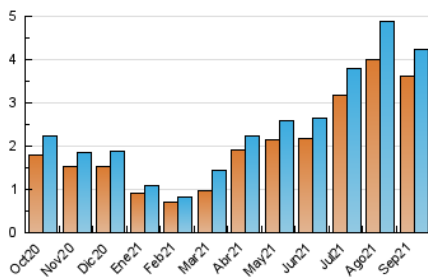

4.3 Per mesos

N. únics / Visites (x 1000)