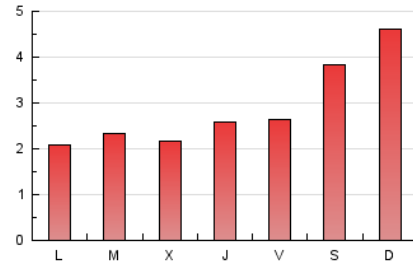

Pàgines (x 100)