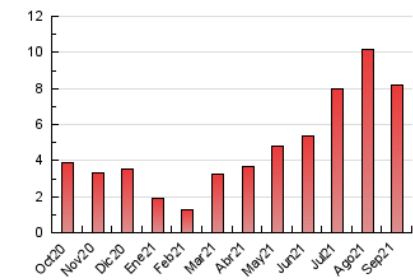

Pàgines (x 1000)