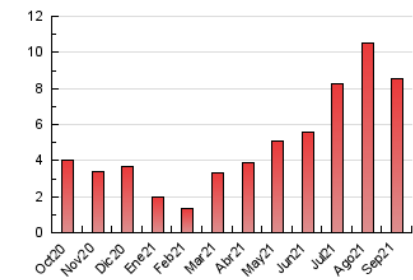

Pàgines (x 1000)