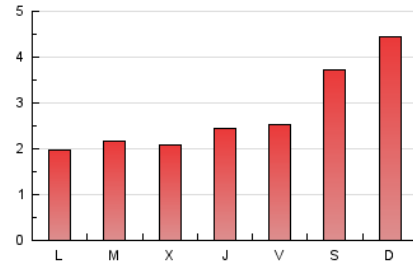

Pàgines (x 100)