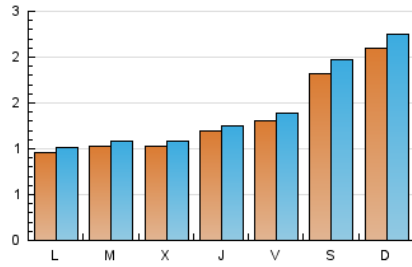

4. Gràfiques (Nacional i Internacional)

4.1 Per dia de la setmana (promig)

N. únics / Visites (x 100)