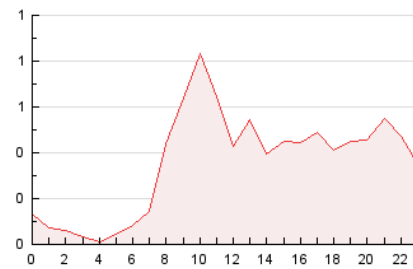

2. Seccions (Nacional i Internacional)

	PÀGINES	%
HOME	2.453	28.62 %
RESTA	6.119	71.38 %

3. Per dia del mes (Nacional i Internacional)

Dia	N. únics	Visites	Pàgines	Dia	N. únics	Visites	Pàgines	Dia	N. únics	Visites	Pàgines
1	100	107	196	11	138	151	313	21	79	83	190
2	165	171	291	12	174	187	366	22	69	70	153
3	180	195	364	13	89	91	187	23	87	93	234
4	204	216	406	14	79	82	168	24	121	129	256
5	204	224	478	15	88	90	162	25	180	203	385
6	97	103	211	16	120	128	230	26	226	240	498
7	121	123	269	17	100	101	164	27	118	123	234
8	107	116	256	18	207	216	428	28	132	145	310
9	108	115	235	19	234	249	497	29	149	156	317
10	122	131	269	20	80	85	199	30	113	117	306

4. Gràfiques (Nacional i Internacional)

4.1 Per dia de la setmana (promig)

N. únics / Visites (x 100)

Pàgines (x 100)

4.2 Per franja horària (promig)

Visites (x 1000)

Pàgines (x 1000)

4.3 Per mesos