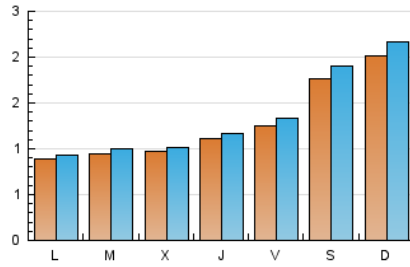

4. Gràfiques (Nacional)

4.1 Per dia de la setmana (promig)

N. únics / Visites (x 100)