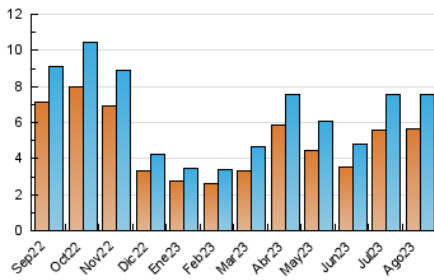

4.2 Per franja horària (promig)

Visites_ (x 1000)

Pàgines (x 1000)

4.3 Per mesos

N. únics / Visites (x 1000)