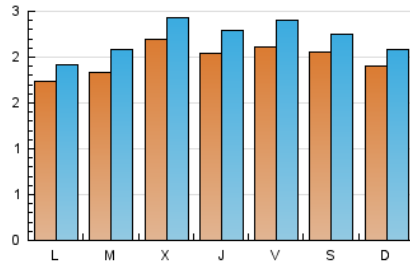

4. Gràfiques (Nacional)

4.1 Per dia de la setmana (promig)

N. únics / Visites (x 100)