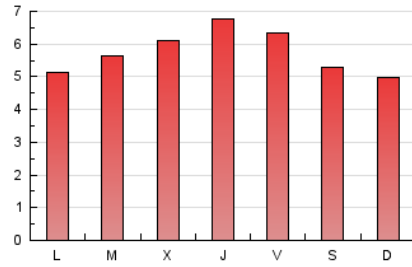

Pàgines (x 100)