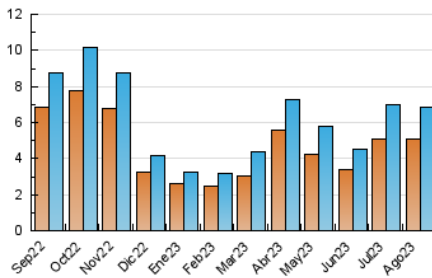

4.2 Per franja horària (promig)

Visites_ (x 1000)

Pàgines (x 1000)

4.3 Per mesos

N. únics / Visites (x 1000)