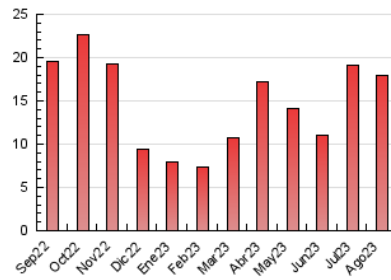

Pàgines (x 1000)