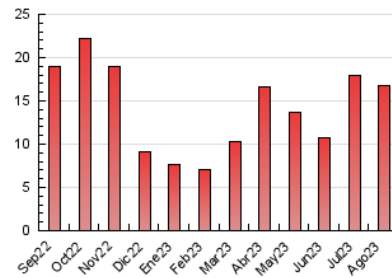

Pàgines (x 1000)