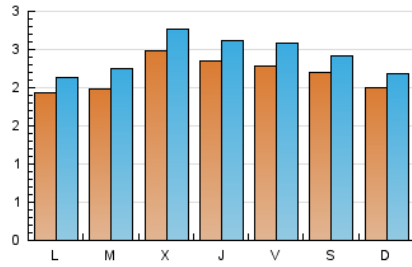

4. Gràfiques (Nacional i Internacional)

4.1 Per dia de la setmana (promig)

N. únics / Visites (x 100)