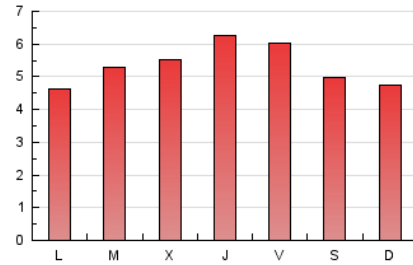

Pàgines (x 100)