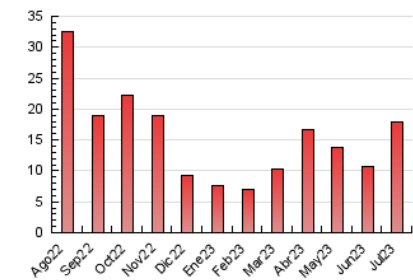

#### 3. Per dia del mes (Nacional)

Dia	N. únics	Visites	Pàgines	Dia	N. únics	Visites	Pàgines	Dia	N. únics	Visites	Pàgines
<b>1</b>	174	183	515	<b>11</b>	189	215	549	<b>21</b>	173	200	610
<b>2</b>	176	186	452	<b>12</b>	200	228	446	<b>22</b>	203	233	727
<b>3</b>	144	165	403	<b>13</b>	210	238	517	<b>23</b>	168	190	492
<b>4</b>	144	168	422	<b>14</b>	240	271	665	<b>24</b>	132	143	433
<b>5</b>	129	148	411	<b>15</b>	257	287	661	<b>25</b>	195	229	603
<b>6</b>	231	261	656	<b>16</b>	224	247	495	<b>26</b>	184	212	529
<b>7</b>	248	283	694	<b>17</b>	191	215	579	<b>27</b>	254	283	845
<b>8</b>	250	279	609	<b>18</b>	173	188	445	<b>28</b>	210	247	714
<b>9</b>	224	241	514	<b>19</b>	205	229	638	<b>29</b>	224	251	674
<b>10</b>	225	262	587	<b>20</b>	201	234	633	<b>30</b>	220	248	676
				<b>31</b>				<b>31</b>	223	253	712

#### 4.2 Per franja horària (promig)

Visites\_ (x 1000)

Pàgines (x 1000)

#### 4.3 Per mesos

N. únics / Visites (x 1000)

Pàgines (x 1000)