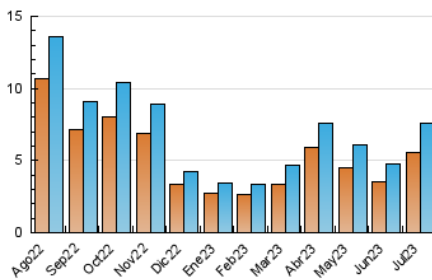

##### 4.2 Per franja horària (promig)

Visites\_ (x 1000)

Pàgines (x 1000)

##### 4.3 Per mesos

N. únics / Visites (x 1000)

Pàgines (x 1000)