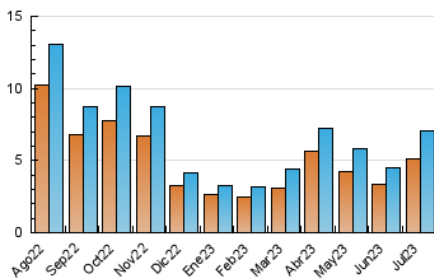

#### 3. Per dia del mes (Nacional)

Dia	N. únics	Visites	Pàgines	Dia	N. únics	Visites	Pàgines	Dia	N. únics	Visites	Pàgines
<b>1</b>	174	183	515	<b>11</b>	189	215	549	<b>21</b>	173	200	610
<b>2</b>	176	186	452	<b>12</b>	200	228	446	<b>22</b>	203	233	727
<b>3</b>	144	165	403	<b>13</b>	210	238	517	<b>23</b>	168	190	492
<b>4</b>	144	168	422	<b>14</b>	240	271	665	<b>24</b>	132	143	433
<b>5</b>	129	148	411	<b>15</b>	257	287	661	<b>25</b>	195	229	603
<b>6</b>	231	261	656	<b>16</b>	224	247	495	<b>26</b>	184	212	529
<b>7</b>	248	283	694	<b>17</b>	191	215	579	<b>27</b>	254	283	845
<b>8</b>	250	279	609	<b>18</b>	173	188	445	<b>28</b>	210	247	714
<b>9</b>	224	241	514	<b>19</b>	205	229	638	<b>29</b>	224	251	674
<b>10</b>	225	262	587	<b>20</b>	201	234	633	<b>30</b>	220	248	676
				<b>31</b>				<b>31</b>	223	253	712

#### 4.1 Per dia de la setmana (promig)

N. únics / Visites (x 100)

Pàgines (x 100)

#### 4.2 Per franja horària (promig)

Visites\_ (x 1000)

Pàgines (x 1000)

#### 4.3 Per mesos

N. únics / Visites (x 1000)

Pàgines (x 1000)