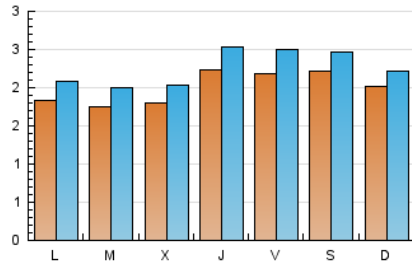

4. Gràfiques (Nacional)

4.1 Per dia de la setmana (promig)

N. únics / Visites (x 100)