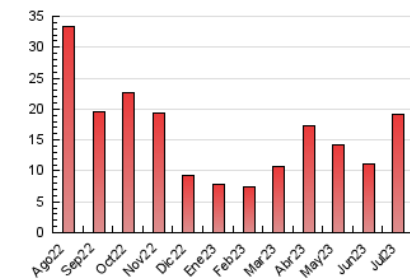

### 3. Per dia del mes (Nacional i Internacional)

Dia	N. únics	Visites	Pàgines	Dia	N. únics	Visites	Pàgines	Dia	N. únics	Visites	Pàgines
<b>1</b>	180	189	525	<b>11</b>	201	229	592	<b>21</b>	189	217	642
<b>2</b>	181	191	470	<b>12</b>	217	248	478	<b>22</b>	217	253	776
<b>3</b>	155	176	440	<b>13</b>	235	266	560	<b>23</b>	177	201	513
<b>4</b>	153	180	470	<b>14</b>	256	290	704	<b>24</b>	143	154	447
<b>5</b>	147	168	448	<b>15</b>	273	303	713	<b>25</b>	220	254	644
<b>6</b>	247	281	697	<b>16</b>	237	261	534	<b>26</b>	198	226	595
<b>7</b>	268	308	746	<b>17</b>	209	237	608	<b>27</b>	267	296	873
<b>8</b>	268	298	661	<b>18</b>	185	202	475	<b>28</b>	224	262	742
<b>9</b>	241	262	568	<b>19</b>	217	242	671	<b>29</b>	254	285	730
<b>10</b>	240	279	651	<b>20</b>	214	250	669	<b>30</b>	241	269	712
								<b>31</b>	255	290	782

##### 4.2 Per franja horària (promig)

Visites\_ (x 1000)

Pàgines (x 1000)

##### 4.3 Per mesos

N. únics / Visites (x 1000)

Pàgines (x 1000)