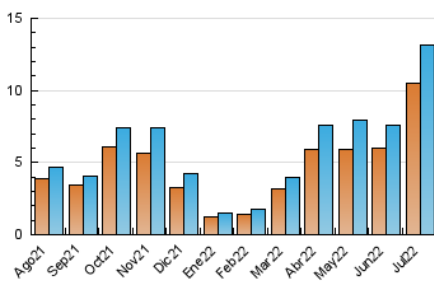

##### 4.1 Per dia de la setmana (promig)

N. únics / Visites (x 100)

Pàgines (x 100)

##### 4.2 Per franja horària (promig)

Visites\_\_ (x 1000)

Pàgines (x 1000)

##### 4.3 Per mesos

N. únics / Visites (x 1000)

Pàgines (x 1000)