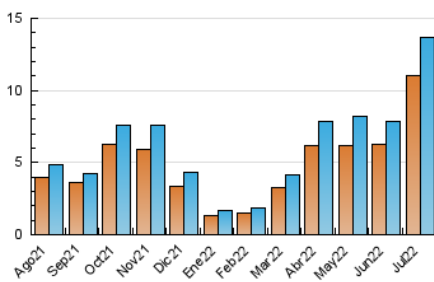

4.3 Per mesos

N. únics / Visites (x 1000)