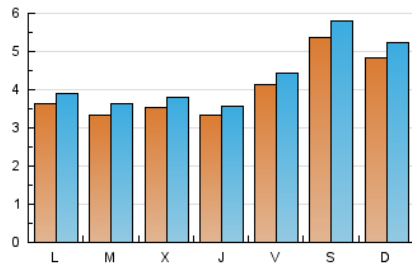

4. Gràfiques (Nacional i Internacional)

4.1 Per dia de la setmana (promig)

N. únics / Visites (x 100)