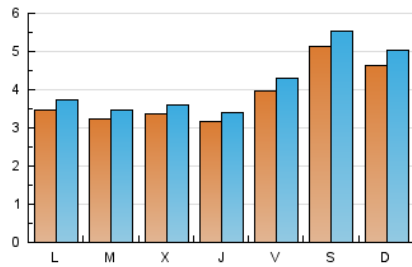

4. Gràfiques (Nacional)

4.1 Per dia de la setmana (promig)

N. únics / Visites (x 100)