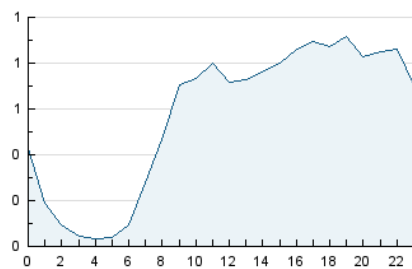

### 3. Per dia del mes (Nacional i Internacional)

Dia	N. únics	Visites	Pàgines	Dia	N. únics	Visites	Pàgines	Dia	N. únics	Visites	Pàgines
1	402	433	1.150	11	360	395	822	21	354	377	942
2	484	535	1.276	12	319	342	714	22	468	505	1.227
3	448	492	1.120	13	278	301	729	23	449	483	1.128
4	278	296	724	14	272	297	792	24	490	528	1.377
5	214	235	476	15	412	444	1.076	25	471	498	1.112
6	405	425	770	16	578	623	1.408	26	448	478	1.110
7	285	303	651	17	425	464	1.093	27	404	442	1.016
8	327	357	920	18	337	374	909	28	425	455	974
9	539	577	1.197	19	357	391	1.006	29	450	483	1.037
10	487	526	1.217	20	326	347	793	30	642	688	1.443
								31	574	616	1.427

4. Gràfiques (Nacional i Internacional)

4.1 Per dia de la setmana (promig)

N. únics / Visites (x 100)

Pàgines (x 100)

4.2 Per franja horària (promig)

Visites\_\_ (x 1000)

Pàgines (x 1000)

4.3 Per mesos