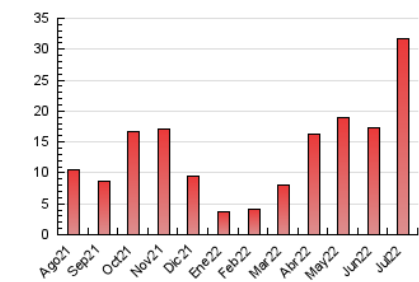

Pàgines (x 1000)