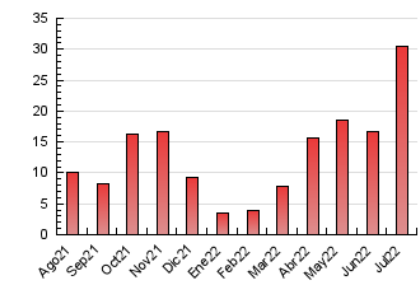

##### 4.2 Per franja horària (promig)

Visites\_\_ (x 1000)

Pàgines (x 1000)

##### 4.3 Per mesos

N. únics / Visites (x 1000)

Pàgines (x 1000)