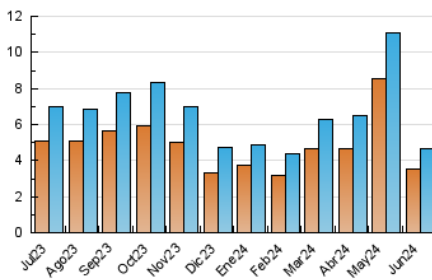

4.3 Per mesos

N. únics / Visites (x 1000)