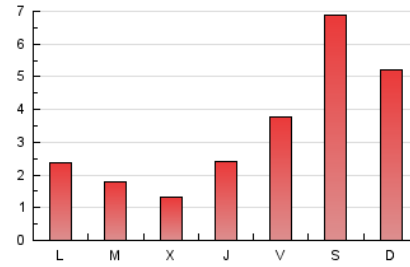

Pàgines (x 100)