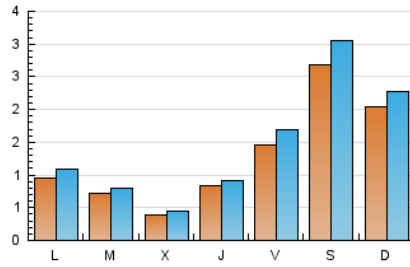

4. Gràfiques (Nacional)

4.1 Per dia de la setmana (promig)

N. únics / Visites (x 100)