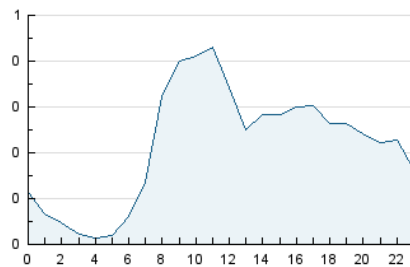

2. Seccions (Nacional i Internacional)

	PÀGINES	%
HOME	2.541	23.66 %
RESTA	8.200	76.34 %

3. Per dia del mes (Nacional i Internacional)

Dia	N. únics	Visites	Pàgines	Dia	N. únics	Visites	Pàgines	Dia	N. únics	Visites	Pàgines
1	741	852	1.885	11	78	85	136	21	72	82	191
2	661	741	1.567	12	68	81	117	22	44	48	105
3	213	241	503	13	87	95	207	23	69	73	144
4	147	170	372	14	56	65	151	24	56	60	110
5	10	13	11	15	61	65	144	25	45	49	74
6	152	166	348	16	84	89	196	26	134	138	331
7	352	410	812	17	58	62	115	27	91	102	300
8	371	437	841	18	57	62	129	28	135	152	356
9	122	139	293	19	56	60	76	29	192	200	477
10	86	101	224	20	47	53	115	30	144	155	411

4. Gràfiques (Nacional i Internacional)

4.1 Per dia de la setmana (promig)

N. únics / Visites (x 100)

Pàgines (x 100)

4.2 Per franja horària (promig)

Visites_ (x 1000)

Pàgines (x 1000)

4.3 Per mesos