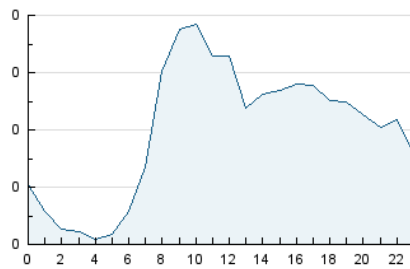

2. Seccions (Nacional)

	PÀGINES	%
HOME	2.432	24.19 %
RESTA	7.620	75.81 %

3. Per dia del mes (Nacional)

Dia	N. únics	Visites	Pàgines	Dia	N. únics	Visites	Pàgines	Dia	N. únics	Visites	Pàgines
1	705	809	1.793	11	71	78	129	21	64	74	183
2	627	704	1.495	12	64	77	113	22	42	46	103
3	199	225	475	13	62	70	182	23	63	67	135
4	137	159	355	14	52	61	144	24	54	58	108
5	10	13	11	15	61	65	144	25	23	27	52
6	142	156	323	16	82	87	193	26	37	41	140
7	341	399	792	17	50	54	107	27	86	97	292
8	359	423	811	18	52	57	123	28	128	145	338
9	116	132	280	19	44	48	61	29	178	186	457
10	82	96	210	20	40	46	109	30	136	146	394

4. Gràfiques (Nacional)

4.1 Per dia de la setmana (promig)

N. únics / Visites (x 100)

Pàgines (x 100)

4.2 Per franja horària (promig)

Visites_ (x 1000)

Pàgines (x 1000)

4.3 Per mesos