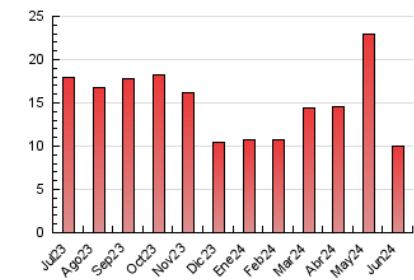

Pàgines (x 1000)