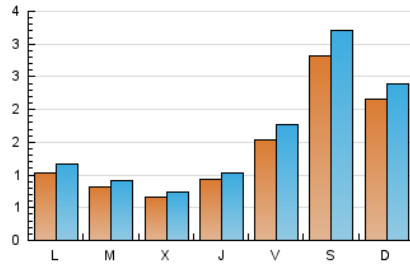

4. Gràfiques (Nacional i Internacional)

4.1 Per dia de la setmana (promig)

N. únics / Visites (x 100)