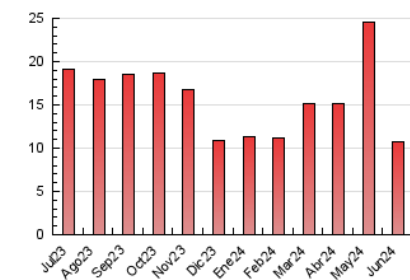

Pàgines (x 1000)