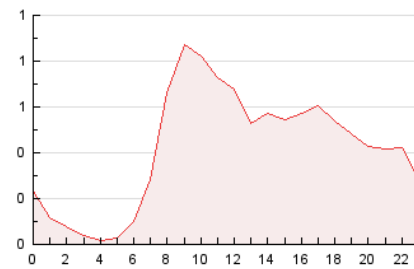

2. Seccions (Nacional)

	PÀGINES	%
HOME	2.432	24.19 %
RESTA	7.620	75.81 %

3. Per dia del mes (Nacional)

Dia	N. únics	Visites	Pàgines	Dia	N. únics	Visites	Pàgines	Dia	N. únics	Visites	Pàgines
1	705	809	1.793	11	71	78	129	21	64	74	183
2	627	704	1.495	12	64	77	113	22	42	46	103
3	199	225	475	13	62	70	182	23	63	67	135
4	137	159	355	14	52	61	144	24	54	58	108
5	10	13	11	15	61	65	144	25	23	27	52
6	142	156	323	16	82	87	193	26	37	41	140
7	341	399	792	17	50	54	107	27	86	97	292
8	359	423	811	18	52	57	123	28	128	145	338
9	116	132	280	19	44	48	61	29	178	186	457
10	82	96	210	20	40	46	109	30	136	146	394

4. Gràfiques (Nacional)

4.1 Per dia de la setmana (promig)

N. únics / Visites (x 100)

Pàgines (x 100)

4.2 Per franja horària (promig)

Visites_ (x 1000)

Pàgines (x 1000)

4.3 Per mesos