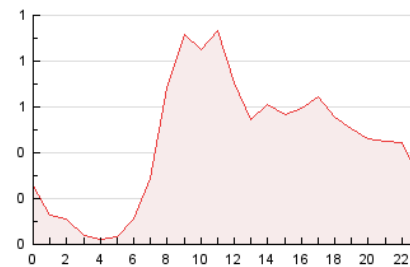

2. Seccions (Nacional i Internacional)

	PÀGINES	%
HOME	2.541	23.66 %
RESTA	8.200	76.34 %

3. Per dia del mes (Nacional i Internacional)

Dia	N. únics	Visites	Pàgines	Dia	N. únics	Visites	Pàgines	Dia	N. únics	Visites	Pàgines
1	741	852	1.885	11	78	85	136	21	72	82	191
2	661	741	1.567	12	68	81	117	22	44	48	105
3	213	241	503	13	87	95	207	23	69	73	144
4	147	170	372	14	56	65	151	24	56	60	110
5	10	13	11	15	61	65	144	25	45	49	74
6	152	166	348	16	84	89	196	26	134	138	331
7	352	410	812	17	58	62	115	27	91	102	300
8	371	437	841	18	57	62	129	28	135	152	356
9	122	139	293	19	56	60	76	29	192	200	477
10	86	101	224	20	47	53	115	30	144	155	411

4. Gràfiques (Nacional i Internacional)

4.1 Per dia de la setmana (promig)

N. únics / Visites (x 100)

Pàgines (x 100)

4.2 Per franja horària (promig)

Visites_ (x 1000)

Pàgines (x 1000)

4.3 Per mesos