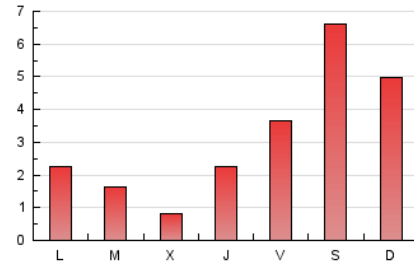

Pàgines (x 100)