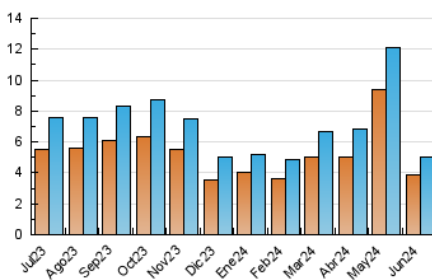

4.3 Per mesos

N. únics / Visites (x 1000)