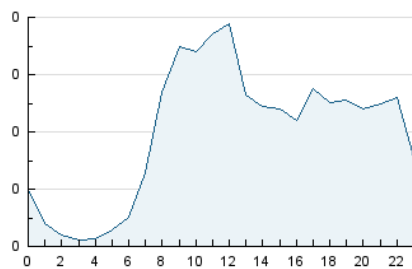

2. Seccions (Nacional i Internacional)

	PÀGINES	%
HOME	3.869	35.06 %
RESTA	7.165	64.94 %

3. Per dia del mes (Nacional i Internacional)

Dia	N. únics	Visites	Pàgines	Dia	N. únics	Visites	Pàgines	Dia	N. únics	Visites	Pàgines
1	115	129	296	11	213	231	552	21	111	126	336
2	154	166	340	12	91	96	252	22	150	169	395
3	209	238	514	13	111	128	397	23	143	159	312
4	271	298	597	14	90	99	242	24	131	144	320
5	120	129	261	15	141	154	308	25	146	159	387
6	231	258	630	16	120	135	332	26	97	104	252
7	117	126	260	17	145	159	339	27	93	97	244
8	179	198	443	18	163	182	462	28	107	122	276
9	144	162	338	19	132	156	382	29	86	94	217
10	222	239	606	20	159	176	422	30	125	135	322

4. Gràfiques (Nacional i Internacional)

4.1 Per dia de la setmana (promig)

N. únics / Visites (x 100)

Pàgines (x 100)

4.2 Per franja horària (promig)

Visites_ (x 1000)

Pàgines (x 1000)

4.3 Per mesos