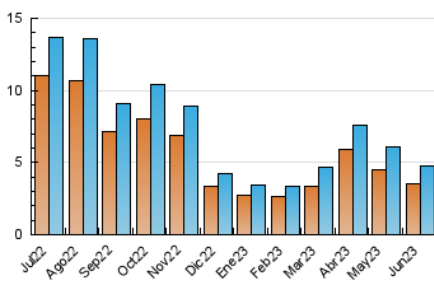

4.3 Per mesos

N. únics / Visites (x 1000)