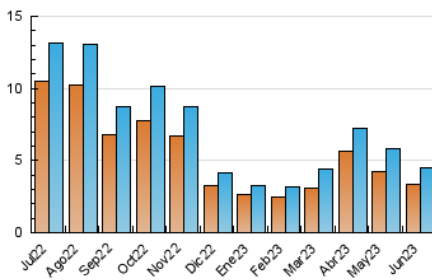

4.3 Per mesos

N. únics / Visites (x 1000)