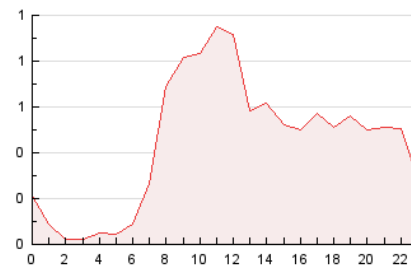

2. Seccions (Nacional)

	PÀGINES	%
HOME	3.737	35.01 %
RESTA	6.936	64.99 %

3. Per dia del mes (Nacional)

Dia	N. únics	Visites	Pàgines	Dia	N. únics	Visites	Pàgines	Dia	N. únics	Visites	Pàgines
1	114	128	294	11	206	224	537	21	96	110	309
2	148	160	333	12	84	88	229	22	137	156	376
3	202	231	501	13	103	119	383	23	138	151	301
4	264	291	590	14	83	92	235	24	129	139	311
5	113	122	250	15	133	145	297	25	137	149	362
6	221	247	605	16	114	129	320	26	93	100	245
7	114	122	255	17	136	148	327	27	88	92	238
8	172	191	435	18	156	175	452	28	97	110	257
9	138	155	330	19	123	146	370	29	80	88	207
10	218	235	597	20	148	165	411	30	122	132	316

4. Gràfiques (Nacional)

4.1 Per dia de la setmana (promig)

N. únics / Visites (x 100)

Pàgines (x 100)

4.2 Per franja horària (promig)

Visites_ (x 1000)

Pàgines (x 1000)

4.3 Per mesos