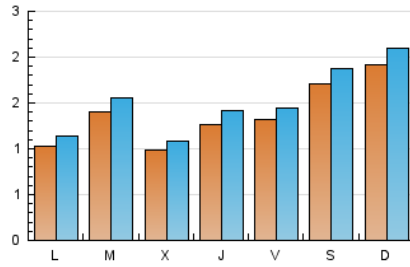

4. Gràfiques (Nacional)

4.1 Per dia de la setmana (promig)

N. únics / Visites (x 100)