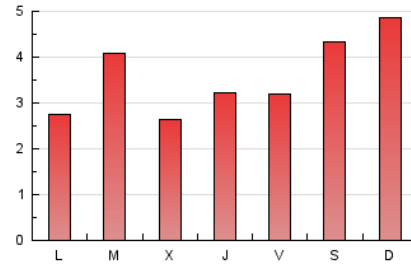

Pàgines (x 100)