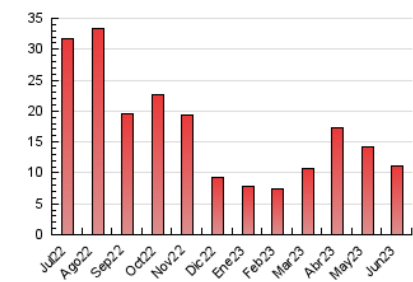

Pàgines (x 1000)