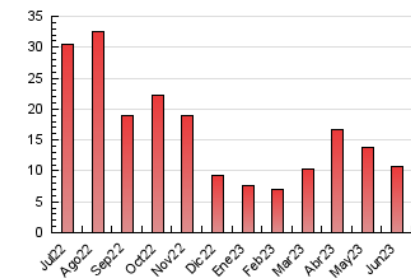

Pàgines (x 1000)