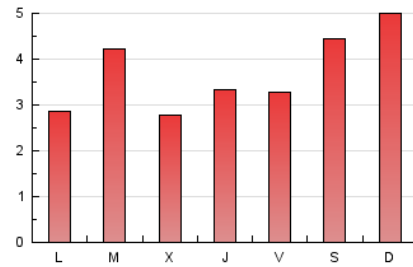

Pàgines (x 100)