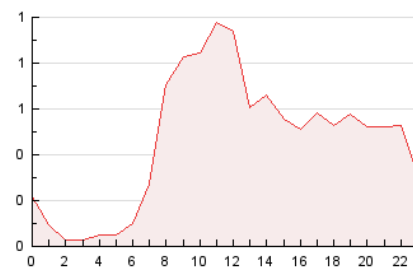

2. Seccions (Nacional i Internacional)

	PÀGINES	%
HOME	3.869	35.06 %
RESTA	7.165	64.94 %

3. Per dia del mes (Nacional i Internacional)

Dia	N. únics	Visites	Pàgines	Dia	N. únics	Visites	Pàgines	Dia	N. únics	Visites	Pàgines
1	115	129	296	11	213	231	552	21	111	126	336
2	154	166	340	12	91	96	252	22	150	169	395
3	209	238	514	13	111	128	397	23	143	159	312
4	271	298	597	14	90	99	242	24	131	144	320
5	120	129	261	15	141	154	308	25	146	159	387
6	231	258	630	16	120	135	332	26	97	104	252
7	117	126	260	17	145	159	339	27	93	97	244
8	179	198	443	18	163	182	462	28	107	122	276
9	144	162	338	19	132	156	382	29	86	94	217
10	222	239	606	20	159	176	422	30	125	135	322

4. Gràfiques (Nacional i Internacional)

4.1 Per dia de la setmana (promig)

N. únics / Visites (x 100)

Pàgines (x 100)

4.2 Per franja horària (promig)

Visites_ (x 1000)

Pàgines (x 1000)

4.3 Per mesos