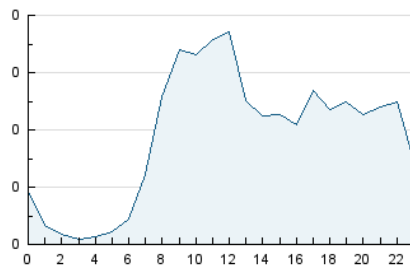

2. Seccions (Nacional)

	PÀGINES	%
HOME	3.737	35.01 %
RESTA	6.936	64.99 %

3. Per dia del mes (Nacional)

Dia	N. únics	Visites	Pàgines	Dia	N. únics	Visites	Pàgines	Dia	N. únics	Visites	Pàgines
1	114	128	294	11	206	224	537	21	96	110	309
2	148	160	333	12	84	88	229	22	137	156	376
3	202	231	501	13	103	119	383	23	138	151	301
4	264	291	590	14	83	92	235	24	129	139	311
5	113	122	250	15	133	145	297	25	137	149	362
6	221	247	605	16	114	129	320	26	93	100	245
7	114	122	255	17	136	148	327	27	88	92	238
8	172	191	435	18	156	175	452	28	97	110	257
9	138	155	330	19	123	146	370	29	80	88	207
10	218	235	597	20	148	165	411	30	122	132	316

4. Gràfiques (Nacional)

4.1 Per dia de la setmana (promig)

N. únics / Visites (x 100)

Pàgines (x 100)

4.2 Per franja horària (promig)

Visites_ (x 1000)

Pàgines (x 1000)

4.3 Per mesos