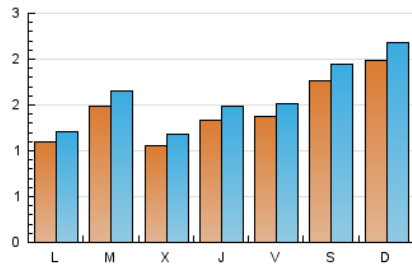

4. Gràfiques (Nacional i Internacional)

4.1 Per dia de la setmana (promig)

N. únics / Visites (x 100)