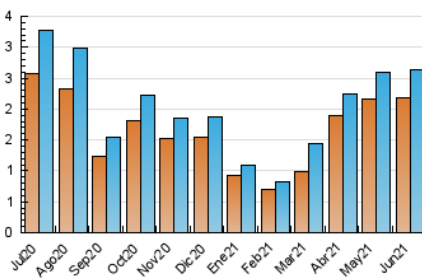

4.3 Per mesos

N. únics / Visites (x 1000)