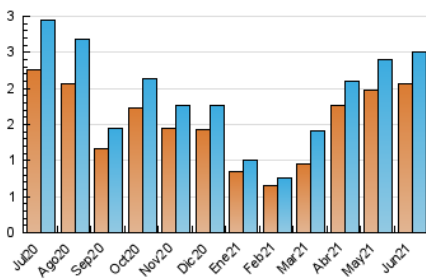

4.3 Per mesos

N. únics / Visites (x 1000)