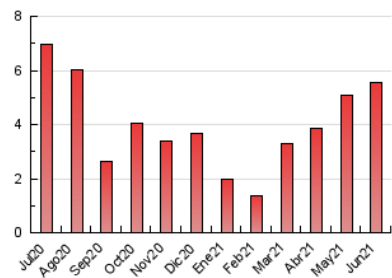

Pàgines (x 1000)