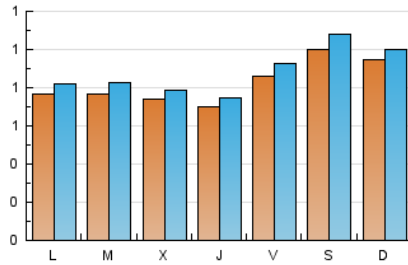

4. Gràfiques (Nacional i Internacional)

4.1 Per dia de la setmana (promig)

N. únics / Visites (x 100)