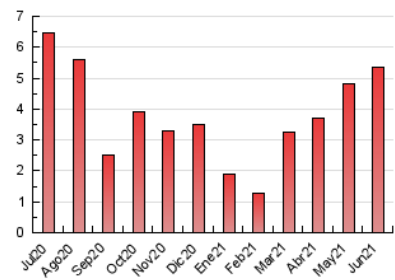

Pàgines (x 1000)