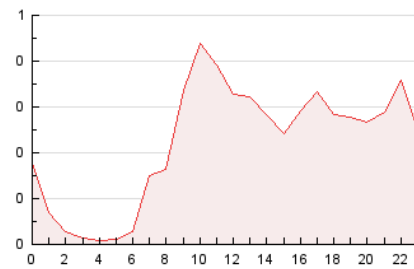

#### 3. Per dia del mes (Nacional)

Dia	N. únics	Visites	Pàgines	Dia	N. únics	Visites	Pàgines	Dia	N. únics	Visites	Pàgines
1	62	66	105	11	73	80	155	21	82	87	165
2	72	74	128	12	84	89	146	22	81	89	208
3	73	77	164	13	77	79	159	23	98	108	211
4	76	85	155	14	72	73	204	24	92	98	186
5	90	97	188	15	60	65	154	25	89	95	229
6	81	89	205	16	66	67	129	26	109	118	232
7	57	60	134	17	43	46	124	27	104	110	232
8	57	61	101	18	83	89	217	28	82	91	222
9	44	50	123	19	101	113	237	29	103	110	268
10	57	65	150	20	101	103	253	30	73	76	156

4. Gràfiques (Nacional)

4.1 Per dia de la setmana (promig)

N. únics / Visites (x 100)

Pàgines (x 100)

4.2 Per franja horària (promig)

Visites (x 1000)

Pàgines (x 1000)

4.3 Per mesos