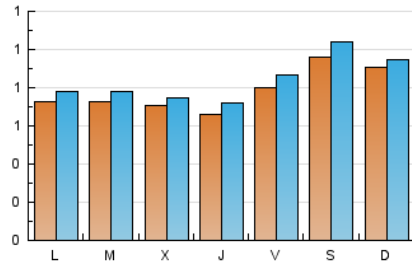

4. Gràfiques (Nacional)

4.1 Per dia de la setmana (promig)

N. únics / Visites (x 100)