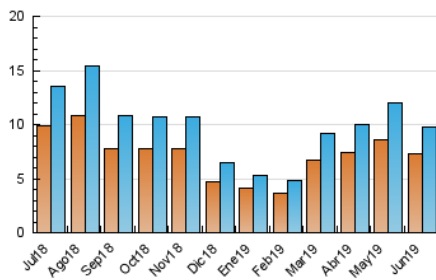

#### 3. Per dia del mes (Nacional)

Dia	N. únics	Visites	Pàgines	Dia	N. únics	Visites	Pàgines	Dia	N. únics	Visites	Pàgines
1	343	402	845	11	248	270	527	21	278	293	624
2	314	360	886	12	224	242	500	22	323	346	840
3	165	181	435	13	280	301	614	23	422	440	1.102
4	209	225	443	14	329	352	716	24	277	308	709
5	279	296	508	15	335	355	768	25	321	339	711
6	234	259	500	16	392	417	838	26	361	383	870
7	228	245	502	17	367	399	887	27	318	347	925
8	283	306	730	18	290	316	715	28	327	349	1.078
9	365	400	859	19	271	290	728	29	329	358	807
10	294	316	697	20	299	326	633	30	309	330	912

4. Gràfiques (Nacional)

4.1 Per dia de la setmana (promig)

N. únics / Visites (x 100)

Pàgines (x 100)

4.2 Per franja horària (promig)

Visites (x 1000)

Pàgines (x 1000)

4.3 Per mesos

N. únics / Visites (x 1000)

Pàgines (x 1000)