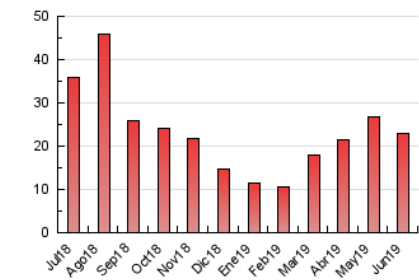

Pàgines (x 1000)