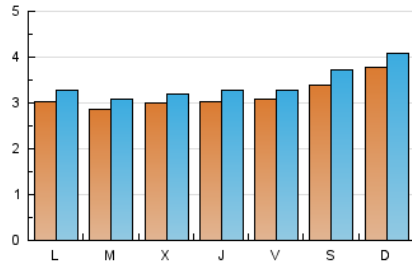

4. Gràfiques (Nacional i Internacional)

4.1 Per dia de la setmana (promig)

N. únics / Visites (x 100)