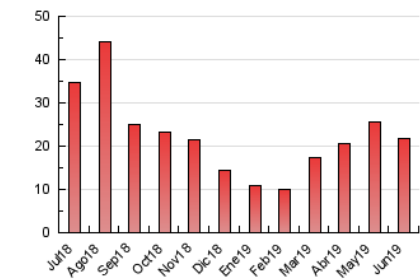

Pàgines (x 1000)