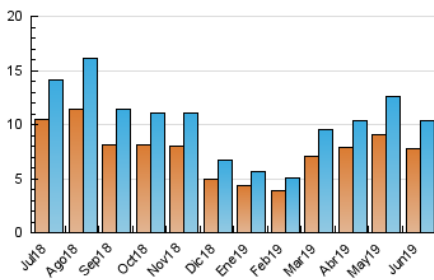

4.3 Per mesos

N. únics / Visites (x 1000)