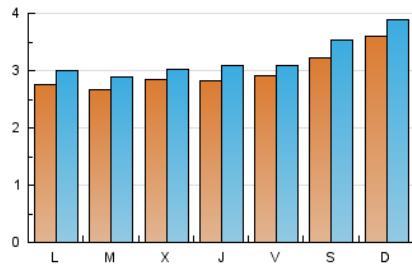

4. Gràfiques (Nacional)

4.1 Per dia de la setmana (promig)

N. únics / Visites (x 100)