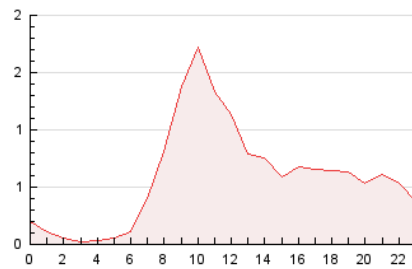

2. Seccions (Nacional i Internacional)

	PÀGINES	%
HOME	5.290	37.30 %
RESTA	8.893	62.70 %

3. Per dia del mes (Nacional i Internacional)

Dia	N. únics	Visites	Pàgines	Dia	N. únics	Visites	Pàgines	Dia	N. únics	Visites	Pàgines
1	493	550	1.384	11	152	173	393	21	283	314	753
2	239	254	544	12	142	158	372	22	100	114	243
3	173	195	464	13	214	248	564	23	146	167	339
4	214	237	607	14	314	343	694	24	93	106	235
5	200	223	554	15	107	119	272	25	151	173	396
6	227	245	699	16	89	97	340	26	123	139	331
7	266	303	682	17	104	117	275	27	201	227	438
8	121	134	283	18	238	252	542	28	167	176	356
9	119	131	354	19	137	150	359	29	92	106	204
10	130	142	262	20	243	274	706	30	116	126	315
								31	91	100	223

4. Gràfiques (Nacional i Internacional)

4.1 Per dia de la setmana (promig)

N. únics / Visites (x 100)

Pàgines (x 100)

4.2 Per franja horària (promig)

Visites_ (x 1000)

Pàgines (x 1000)

4.3 Per mesos