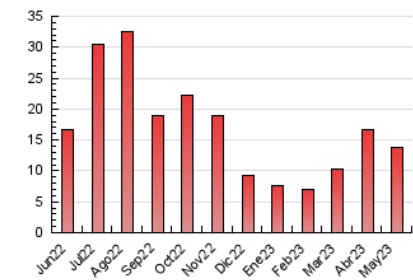

Pàgines (x 1000)