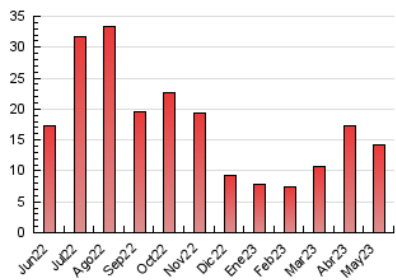

Pàgines (x 1000)