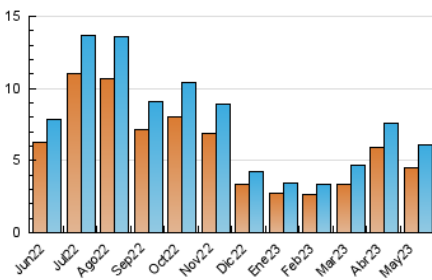

4.3 Per mesos

N. únics / Visites (x 1000)