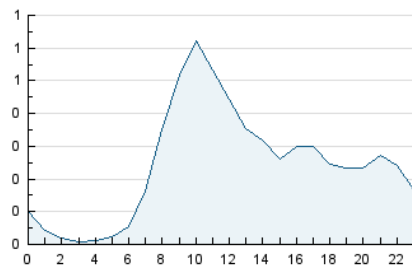

2. Seccions (Nacional)

	PÀGINES	%
HOME	5.143	37.42 %
RESTA	8.602	62.58 %

3. Per dia del mes (Nacional)

Dia	N. únics	Visites	Pàgines	Dia	N. únics	Visites	Pàgines	Dia	N. únics	Visites	Pàgines
1	481	536	1.326	11	139	159	369	21	277	307	745
2	225	238	511	12	137	153	361	22	99	113	242
3	164	185	451	13	206	240	556	23	137	158	330
4	206	229	595	14	309	337	685	24	89	102	230
5	193	216	542	15	103	115	262	25	139	161	378
6	226	244	698	16	81	88	330	26	116	132	324
7	257	293	672	17	95	108	263	27	195	221	432
8	105	118	267	18	223	235	510	28	157	166	336
9	109	121	343	19	132	145	350	29	86	100	195
10	126	138	256	20	217	246	663	30	112	122	311
				31				31	80	89	212

4. Gràfiques (Nacional)

4.1 Per dia de la setmana (promig)

N. únics / Visites (x 100)

Pàgines (x 100)

4.2 Per franja horària (promig)

Visites_ (x 1000)

Pàgines (x 1000)

4.3 Per mesos