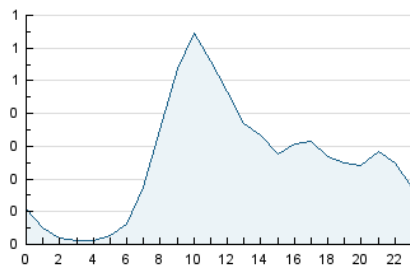

2. Seccions (Nacional i Internacional)

	PÀGINES	%
HOME	5.290	37.30 %
RESTA	8.893	62.70 %

3. Per dia del mes (Nacional i Internacional)

Dia	N. únics	Visites	Pàgines	Dia	N. únics	Visites	Pàgines	Dia	N. únics	Visites	Pàgines
1	493	550	1.384	11	152	173	393	21	283	314	753
2	239	254	544	12	142	158	372	22	100	114	243
3	173	195	464	13	214	248	564	23	146	167	339
4	214	237	607	14	314	343	694	24	93	106	235
5	200	223	554	15	107	119	272	25	151	173	396
6	227	245	699	16	89	97	340	26	123	139	331
7	266	303	682	17	104	117	275	27	201	227	438
8	121	134	283	18	238	252	542	28	167	176	356
9	119	131	354	19	137	150	359	29	92	106	204
10	130	142	262	20	243	274	706	30	116	126	315
								31	91	100	223

4. Gràfiques (Nacional i Internacional)

4.1 Per dia de la setmana (promig)

N. únics / Visites (x 100)

Pàgines (x 100)

4.2 Per franja horària (promig)

Visites_ (x 1000)

Pàgines (x 1000)

4.3 Per mesos