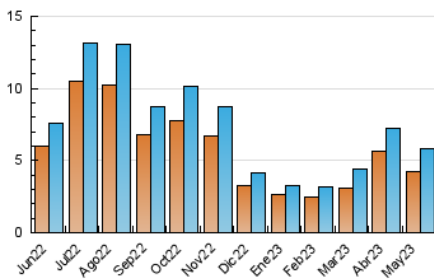

4.3 Per mesos

N. únics / Visites (x 1000)