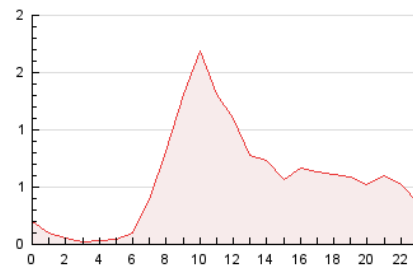

2. Seccions (Nacional)

	PÀGINES	%
HOME	5.143	37.42 %
RESTA	8.602	62.58 %

3. Per dia del mes (Nacional)

Dia	N. únics	Visites	Pàgines	Dia	N. únics	Visites	Pàgines	Dia	N. únics	Visites	Pàgines
1	481	536	1.326	11	139	159	369	21	277	307	745
2	225	238	511	12	137	153	361	22	99	113	242
3	164	185	451	13	206	240	556	23	137	158	330
4	206	229	595	14	309	337	685	24	89	102	230
5	193	216	542	15	103	115	262	25	139	161	378
6	226	244	698	16	81	88	330	26	116	132	324
7	257	293	672	17	95	108	263	27	195	221	432
8	105	118	267	18	223	235	510	28	157	166	336
9	109	121	343	19	132	145	350	29	86	100	195
10	126	138	256	20	217	246	663	30	112	122	311
				31				31	80	89	212

4. Gràfiques (Nacional)

4.1 Per dia de la setmana (promig)

N. únics / Visites (x 100)

Pàgines (x 100)

4.2 Per franja horària (promig)

Visites_ (x 1000)

Pàgines (x 1000)

4.3 Per mesos