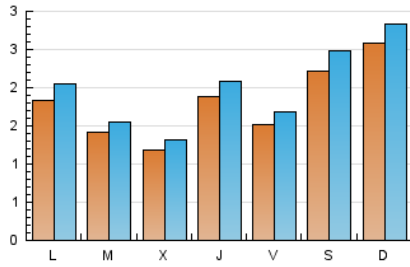

4. Gràfiques (Nacional i Internacional)

4.1 Per dia de la setmana (promig)

N. únics / Visites (x 100)