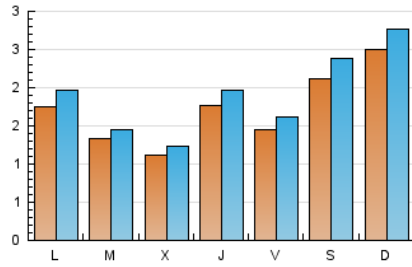

4. Gràfiques (Nacional)

4.1 Per dia de la setmana (promig)

N. únics / Visites (x 100)