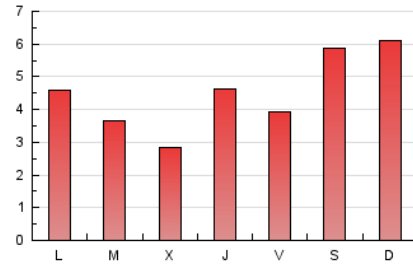

Pàgines (x 100)