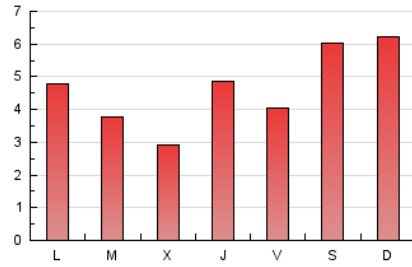

Pàgines (x 100)