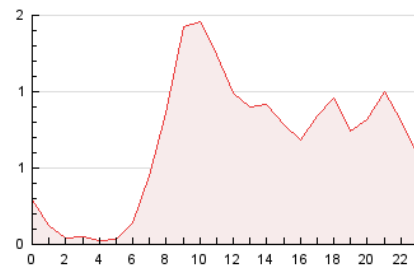

2. Seccions (Nacional i Internacional)

	PÀGINES	%
HOME	4.042	24.99 %
RESTA	12.133	75.01 %

3. Per dia del mes (Nacional i Internacional)

Dia	N. únics	Visites	Pàgines	Dia	N. únics	Visites	Pàgines	Dia	N. únics	Visites	Pàgines
1	223	243	507	11	112	123	251	21	202	225	541
2	251	280	578	12	105	118	252	22	648	691	1.091
3	236	271	571	13	95	105	246	23	459	509	962
4	146	160	339	14	113	123	255	24	518	584	1.259
5	208	224	417	15	143	158	318	25	261	280	515
6	207	216	371	16	141	153	270	26	256	281	485
7	188	211	477	17	150	157	309	27	251	273	645
8	194	212	388	18	140	147	338	28	260	276	650
9	250	285	631	19	186	200	437	29	306	331	711
10	299	356	674	20	175	199	533	30	402	449	1.154

4. Gràfiques (Nacional i Internacional)

4.1 Per dia de la setmana (promig)

N. únics / Visites (x 100)

Pàgines (x 100)

4.2 Per franja horària (promig)

Visites__ (x 1000)

Pàgines (x 1000)

4.3 Per mesos