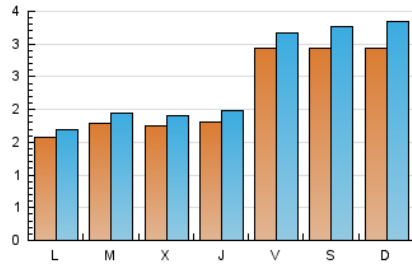

4. Gràfiques (Nacional)

4.1 Per dia de la setmana (promig)

N. únics / Visites (x 100)