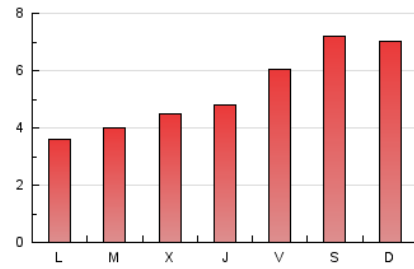

Pàgines (x 100)