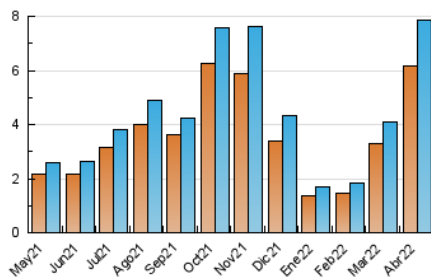

4.3 Per mesos

N. únics / Visites (x 1000)