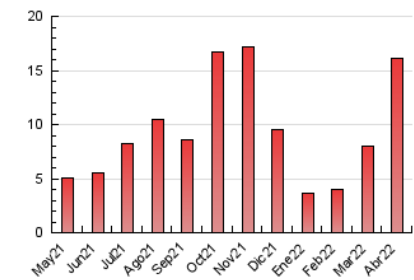

Pàgines (x 1000)