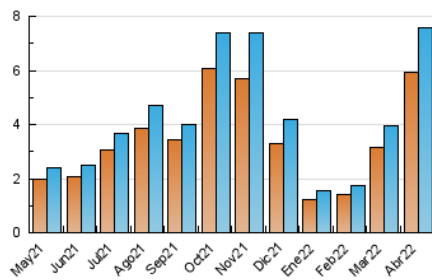

4.3 Per mesos

N. únics / Visites (x 1000)