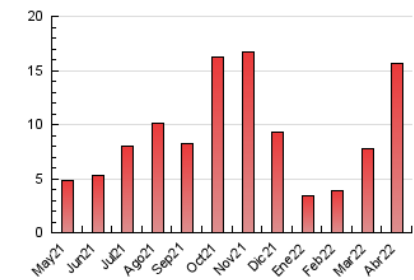

Pàgines (x 1000)