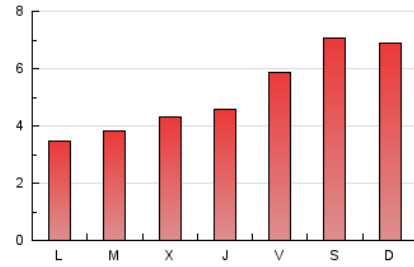

Pàgines (x 100)