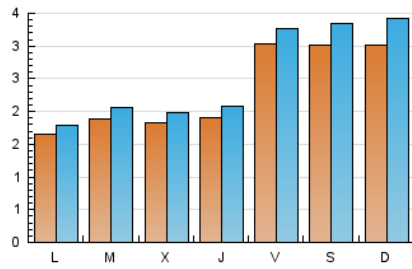

4. Gràfiques (Nacional i Internacional)

4.1 Per dia de la setmana (promig)

N. únics / Visites (x 100)