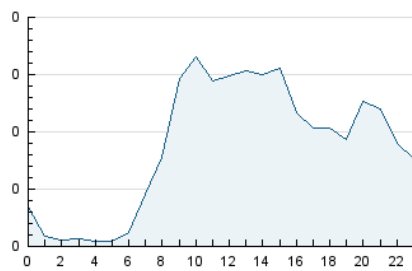

2. Seccions (Nacional)

	PÀGINES	%
HOME	572	15.47 %
RESTA	3.126	84.53 %

3. Per dia del mes (Nacional)

Dia	N. únics	Visites	Pàgines	Dia	N. únics	Visites	Pàgines	Dia	N. únics	Visites	Pàgines
1	36	38	64	11	40	46	69	21	42	50	122
2	37	37	49	12	28	29	374	22	76	80	134
3	47	49	73	13	395	411	552	23	51	55	88
4	47	53	64	14	102	105	157	24	74	80	135
5	51	57	86	15	53	56	74	25	66	72	137
6	50	58	124	16	45	50	80	26	70	74	148
7	34	38	59	17	36	41	74	27	61	68	121
8	36	42	58	18	59	64	95	28	48	50	84
9	28	28	65	19	42	44	73	29	104	110	183
10	31	34	65	20	44	47	69	30	117	131	222

4. Gràfiques (Nacional)

4.1 Per dia de la setmana (promig)

N. únics / Visites (x 100)

Pàgines (x 100)

4.2 Per franja horària (promig)

Visites (x 1000)

Pàgines (x 1000)

4.3 Per mesos