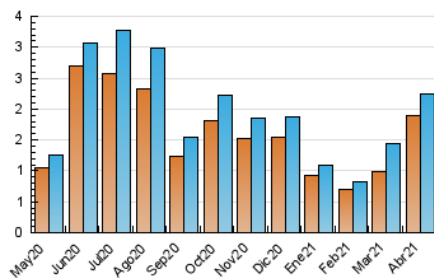

4.3 Per mesos

N. únics / Visites (x 1000)