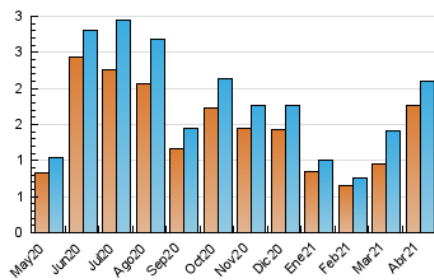

4.3 Per mesos

N. únics / Visites (x 1000)