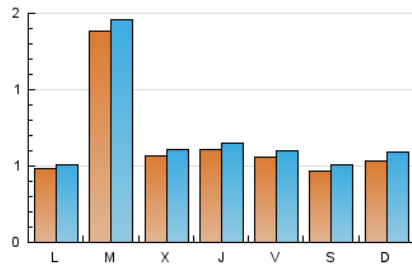

4. Gràfiques (Nacional)

4.1 Per dia de la setmana (promig)

N. únics / Visites (x 100)