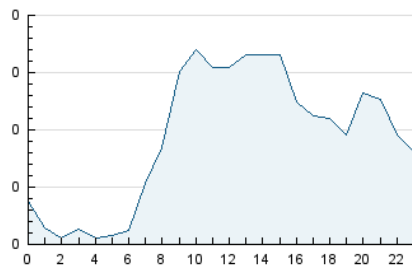

2. Seccions (Nacional i Internacional)

	PÀGINES	%
HOME	634	16.42 %
RESTA	3.226	83.58 %

3. Per dia del mes (Nacional i Internacional)

Dia	N. únics	Visites	Pàgines	Dia	N. únics	Visites	Pàgines	Dia	N. únics	Visites	Pàgines
1	40	42	68	11	40	46	69	21	46	54	127
2	40	40	52	12	30	31	376	22	82	86	140
3	48	50	74	13	417	433	575	23	51	55	88
4	50	56	67	14	109	112	172	24	75	81	136
5	54	60	90	15	59	62	80	25	70	76	141
6	55	63	129	16	48	53	83	26	76	80	154
7	35	39	60	17	38	45	78	27	67	74	127
8	38	44	60	18	60	65	96	28	56	58	93
9	30	31	70	19	46	48	80	29	117	123	197
10	34	37	71	20	55	58	81	30	121	135	226

4. Gràfiques (Nacional i Internacional)

4.1 Per dia de la setmana (promig)

N. únics / Visites (x 100)

Pàgines (x 100)

4.2 Per franja horària (promig)

Visites (x 1000)

Pàgines (x 1000)

4.3 Per mesos