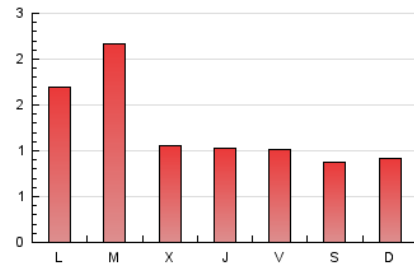

Pàgines (x 100)