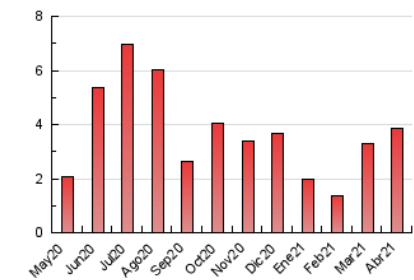

Pàgines (x 1000)