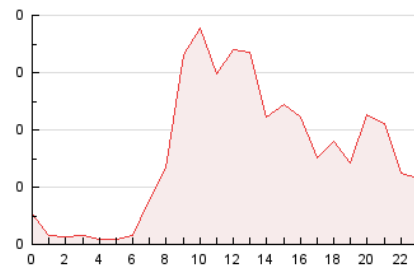

2. Seccions (Nacional i Internacional)

	PÀGINES	%
HOME	634	16.42 %
RESTA	3.226	83.58 %

3. Per dia del mes (Nacional i Internacional)

Dia	N. únics	Visites	Pàgines	Dia	N. únics	Visites	Pàgines	Dia	N. únics	Visites	Pàgines
1	40	42	68	11	40	46	69	21	46	54	127
2	40	40	52	12	30	31	376	22	82	86	140
3	48	50	74	13	417	433	575	23	51	55	88
4	50	56	67	14	109	112	172	24	75	81	136
5	54	60	90	15	59	62	80	25	70	76	141
6	55	63	129	16	48	53	83	26	76	80	154
7	35	39	60	17	38	45	78	27	67	74	127
8	38	44	60	18	60	65	96	28	56	58	93
9	30	31	70	19	46	48	80	29	117	123	197
10	34	37	71	20	55	58	81	30	121	135	226

4. Gràfiques (Nacional i Internacional)

4.1 Per dia de la setmana (promig)

N. únics / Visites (x 100)

Pàgines (x 100)

4.2 Per franja horària (promig)

Visites (x 1000)

Pàgines (x 1000)

4.3 Per mesos