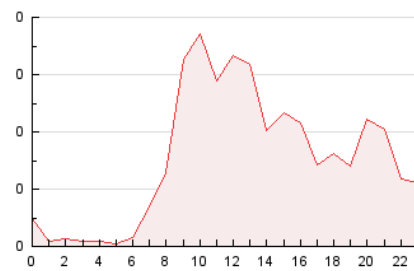

2. Seccions (Nacional)

	PÀGINES	%
HOME	572	15.47 %
RESTA	3.126	84.53 %

3. Per dia del mes (Nacional)

Dia	N. únics	Visites	Pàgines	Dia	N. únics	Visites	Pàgines	Dia	N. únics	Visites	Pàgines
1	36	38	64	11	40	46	69	21	42	50	122
2	37	37	49	12	28	29	374	22	76	80	134
3	47	49	73	13	395	411	552	23	51	55	88
4	47	53	64	14	102	105	157	24	74	80	135
5	51	57	86	15	53	56	74	25	66	72	137
6	50	58	124	16	45	50	80	26	70	74	148
7	34	38	59	17	36	41	74	27	61	68	121
8	36	42	58	18	59	64	95	28	48	50	84
9	28	28	65	19	42	44	73	29	104	110	183
10	31	34	65	20	44	47	69	30	117	131	222

4. Gràfiques (Nacional)

4.1 Per dia de la setmana (promig)

N. únics / Visites (x 100)

Pàgines (x 100)

4.2 Per franja horària (promig)

Visites (x 1000)

Pàgines (x 1000)

4.3 Per mesos