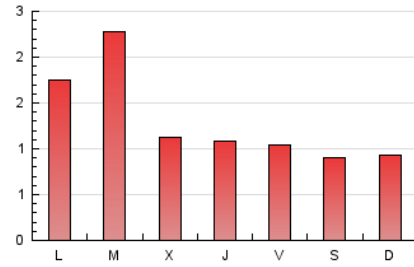

Pàgines (x 100)