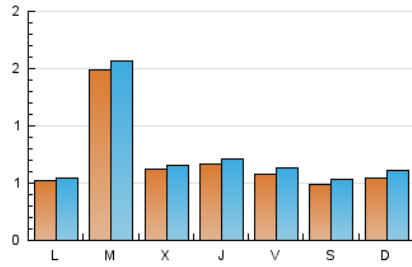

4. Gràfiques (Nacional i Internacional)

4.1 Per dia de la setmana (promig)

N. únics / Visites (x 100)