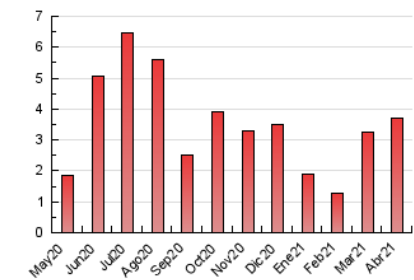

Pàgines (x 1000)