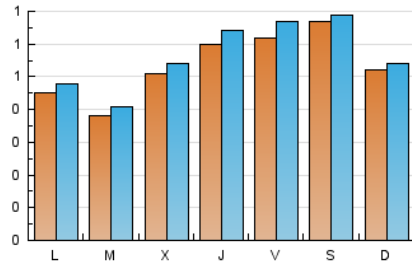

4. Gràfiques (Nacional i Internacional)

4.1 Per dia de la setmana (promig)

N. únics / Visites (x 100)