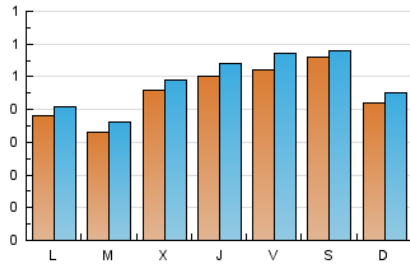

4. Gràfiques (Nacional)

4.1 Per dia de la setmana (promig)

N. únics / Visites (x 100)