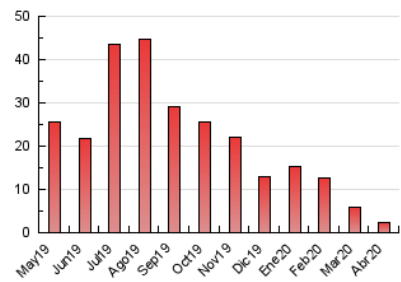

##### 4.2 Per franja horària (promig)

Visites (x 1000)

Pàgines (x 1000)

##### 4.3 Per mesos

N. únics / Visites (x 1000)

Pàgines (x 1000)