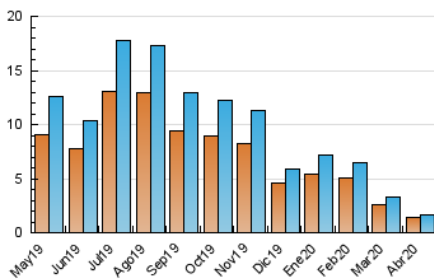

4.3 Per mesos

N. únics / Visites (x 1000)