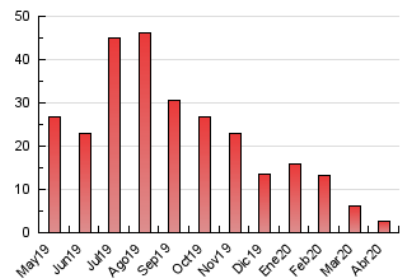

Pàgines (x 1000)