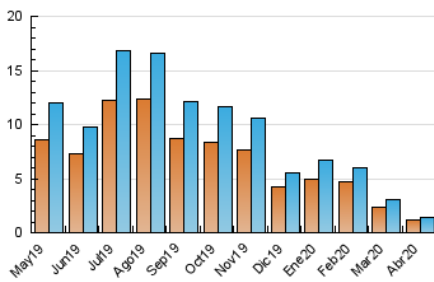

#### 3. Per dia del mes (Nacional)

Dia	N. únics	Visites	Pàgines	Dia	N. únics	Visites	Pàgines	Dia	N. únics	Visites	Pàgines
1	45	49	81	11	23	24	36	21	23	24	49
2	27	29	43	12	30	31	43	22	60	62	80
3	30	36	85	13	34	36	57	23	35	38	83
4	71	74	95	14	31	36	64	24	17	18	64
5	49	54	89	15	30	33	97	25	32	33	37
6	43	45	73	16	23	27	50	26	18	18	30
7	39	42	62	17	111	118	172	27	32	35	49
8	63	69	109	18	99	102	147	28	39	41	64
9	139	147	183	19	72	75	141	29	31	33	62
10	50	56	81	20	42	46	74	30	28	31	64

##### 4.1 Per dia de la setmana (promig)

N. únics / Visites (x 100)

Pàgines (x 100)

##### 4.2 Per franja horària (promig)

Visites (x 1000)

Pàgines (x 1000)

##### 4.3 Per mesos

N. únics / Visites (x 1000)

Pàgines (x 1000)