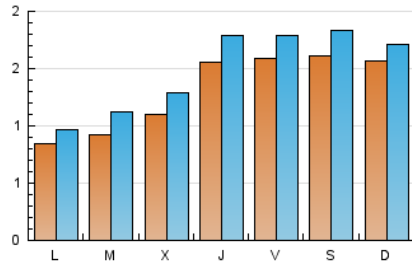

4. Gràfiques (Nacional i Internacional)

4.1 Per dia de la setmana (promig)

N. únics / Visites (x 100)