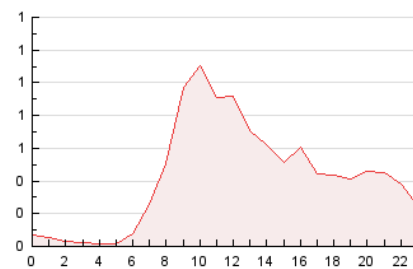

2. Seccions (Nacional)

	PÀGINES	%
HOME	4.392	42.94 %
RESTA	5.836	57.06 %

3. Per dia del mes (Nacional)

Dia	N. únics	Visites	Pàgines	Dia	N. únics	Visites	Pàgines	Dia	N. únics	Visites	Pàgines
1	149	160	333	11	184	219	396	21	59	72	241
2	84	96	201	12	165	186	366	22	68	85	290
3	135	150	301	13	64	79	220	23	127	147	440
4	141	154	304	14	105	134	347	24	137	162	400
5	144	156	357	15	120	137	523	25	135	148	299
6	100	115	270	16	136	158	350	26	124	135	306
7	73	94	233	17	153	176	337	27	83	95	235
8	134	168	333	18	151	176	376	28	90	109	299
9	181	207	413	19	153	167	332	29	59	70	143
10	129	149	324	20	59	69	198	30	163	192	558
								31	186	203	503

4. Gràfiques (Nacional)

4.1 Per dia de la setmana (promig)

N. únics / Visites (x 100)

Pàgines (x 100)

4.2 Per franja horària (promig)

Visites_ (x 1000)

Pàgines (x 1000)

4.3 Per mesos