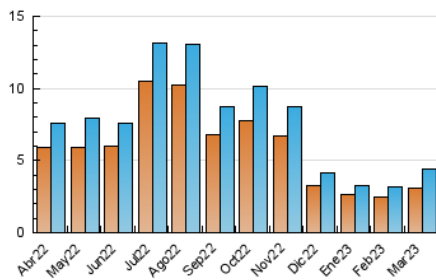

4.3 Per mesos

N. únics / Visites (x 1000)