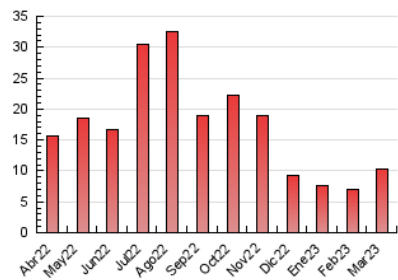

Pàgines (x 1000)