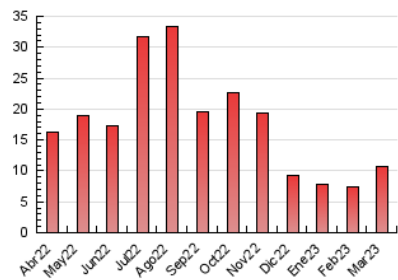

Pàgines (x 1000)