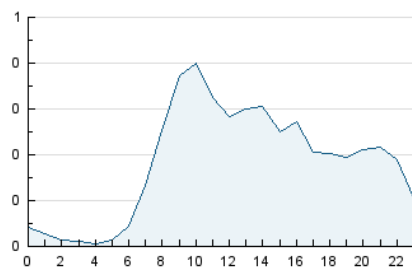

2. Seccions (Nacional)

	PÀGINES	%
HOME	4.392	42.94 %
RESTA	5.836	57.06 %

3. Per dia del mes (Nacional)

Dia	N. únics	Visites	Pàgines	Dia	N. únics	Visites	Pàgines	Dia	N. únics	Visites	Pàgines
1	149	160	333	11	184	219	396	21	59	72	241
2	84	96	201	12	165	186	366	22	68	85	290
3	135	150	301	13	64	79	220	23	127	147	440
4	141	154	304	14	105	134	347	24	137	162	400
5	144	156	357	15	120	137	523	25	135	148	299
6	100	115	270	16	136	158	350	26	124	135	306
7	73	94	233	17	153	176	337	27	83	95	235
8	134	168	333	18	151	176	376	28	90	109	299
9	181	207	413	19	153	167	332	29	59	70	143
10	129	149	324	20	59	69	198	30	163	192	558
								31	186	203	503

4. Gràfiques (Nacional)

4.1 Per dia de la setmana (promig)

N. únics / Visites (x 100)

Pàgines (x 100)

4.2 Per franja horària (promig)

Visites_ (x 1000)

Pàgines (x 1000)

4.3 Per mesos