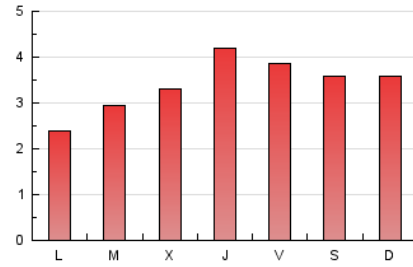

Pàgines (x 100)