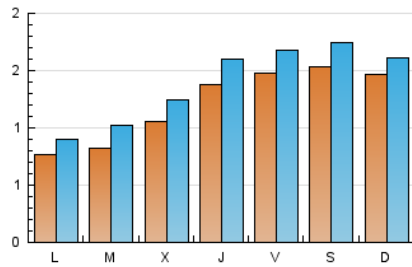

4. Gràfiques (Nacional)

4.1 Per dia de la setmana (promig)

N. únics / Visites (x 100)