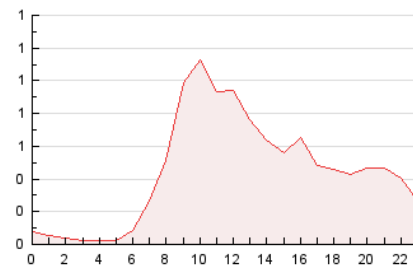

2. Seccions (Nacional i Internacional)

	PÀGINES	%
HOME	4.624	43.27 %
RESTA	6.062	56.73 %

3. Per dia del mes (Nacional i Internacional)

Dia	N. únics	Visites	Pàgines	Dia	N. únics	Visites	Pàgines	Dia	N. únics	Visites	Pàgines
1	155	166	348	11	199	236	417	21	68	81	253
2	94	108	220	12	171	192	378	22	70	88	292
3	148	163	315	13	72	87	230	23	143	163	468
4	150	163	320	14	113	142	363	24	144	169	408
5	157	169	381	15	126	143	531	25	139	152	308
6	109	124	282	16	153	175	378	26	137	149	332
7	79	100	240	17	163	189	355	27	88	100	240
8	137	172	339	18	157	182	383	28	107	126	325
9	193	219	432	19	161	175	340	29	62	74	146
10	140	160	340	20	67	77	209	30	199	228	595
								31	198	215	518

4. Gràfiques (Nacional i Internacional)

4.1 Per dia de la setmana (promig)

N. únics / Visites (x 100)

Pàgines (x 100)

4.2 Per franja horària (promig)

Visites_ (x 1000)

Pàgines (x 1000)

4.3 Per mesos