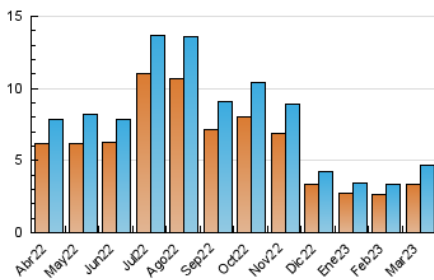

4.3 Per mesos

N. únics / Visites (x 1000)