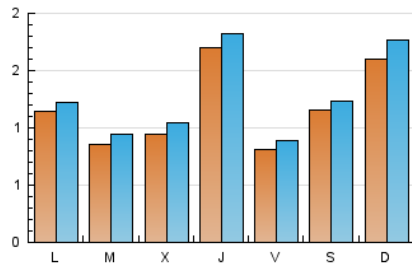

4. Gràfiques (Nacional)

4.1 Per dia de la setmana (promig)

N. únics / Visites (x 100)