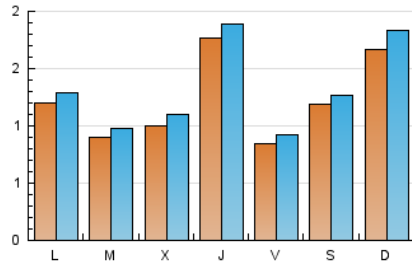

4. Gràfiques (Nacional i Internacional)

4.1 Per dia de la setmana (promig)

N. únics / Visites (x 100)