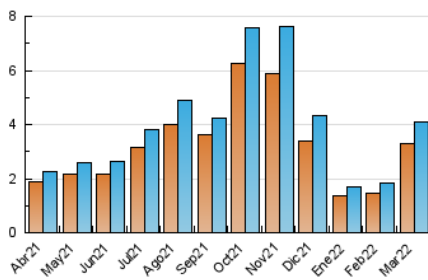

4.3 Per mesos

N. únics / Visites (x 1000)