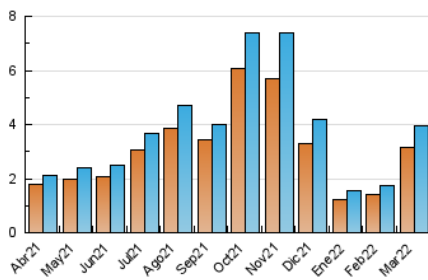

#### 3. Per dia del mes (Nacional)

Dia	N. únics	Visites	Pàgines	Dia	N. únics	Visites	Pàgines	Dia	N. únics	Visites	Pàgines
1	82	89	186	11	71	76	148	21	49	54	150
2	106	112	205	12	113	120	263	22	55	63	142
3	237	255	436	13	148	165	312	23	50	56	119
4	131	144	274	14	55	59	149	24	77	81	301
5	147	155	301	15	53	61	146	25	61	68	171
6	217	242	459	16	53	63	166	26	108	120	226
7	291	305	468	17	44	49	121	27	149	164	379
8	103	108	167	18	61	68	114	28	61	69	268
9	65	70	148	19	94	98	204	29	138	151	275
10	68	77	158	20	127	137	277	30	198	219	343
								31	423	446	687

##### 4.1 Per dia de la setmana (promig)

N. únics / Visites (x 100)

Pàgines (x 100)

##### 4.2 Per franja horària (promig)

Visites (x 1000)

Pàgines (x 1000)

##### 4.3 Per mesos

N. únics / Visites (x 1000)

Pàgines (x 1000)