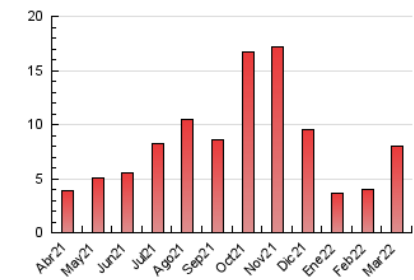

Pàgines (x 1000)