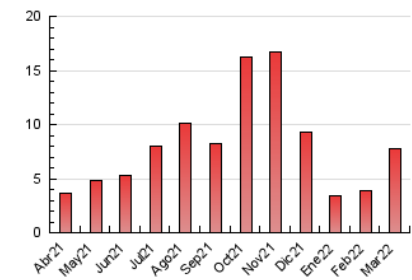

#### 3. Per dia del mes (Nacional)

Dia	N. únics	Visites	Pàgines	Dia	N. únics	Visites	Pàgines	Dia	N. únics	Visites	Pàgines
1	82	89	186	11	71	76	148	21	49	54	150
2	106	112	205	12	113	120	263	22	55	63	142
3	237	255	436	13	148	165	312	23	50	56	119
4	131	144	274	14	55	59	149	24	77	81	301
5	147	155	301	15	53	61	146	25	61	68	171
6	217	242	459	16	53	63	166	26	108	120	226
7	291	305	468	17	44	49	121	27	149	164	379
8	103	108	167	18	61	68	114	28	61	69	268
9	65	70	148	19	94	98	204	29	138	151	275
10	68	77	158	20	127	137	277	30	198	219	343
								31	423	446	687

##### 4.2 Per franja horària (promig)

Visites (x 1000)

Pàgines (x 1000)

##### 4.3 Per mesos

N. únics / Visites (x 1000)

Pàgines (x 1000)