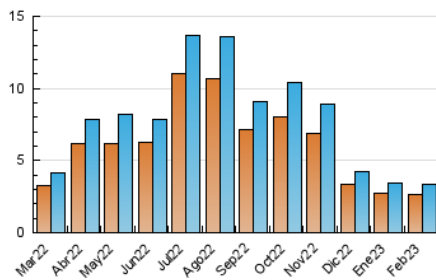

##### 4.2 Per franja horària (promig)

Visites\_ (x 1000)

Pàgines (x 1000)

##### 4.3 Per mesos

N. únics / Visites (x 1000)

Pàgines (x 1000)