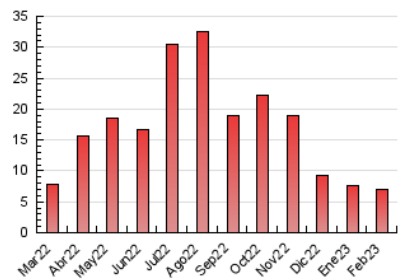

### 4.2 Per franja horària (promig)

Visites\_ (x 1000)

Pàgines (x 1000)

### 4.3 Per mesos

N. únics / Visites (x 1000)

Pàgines (x 1000)