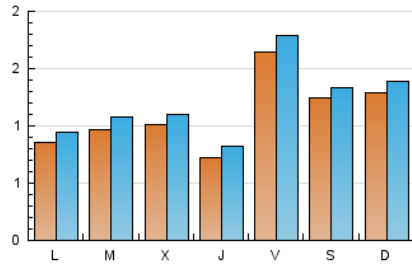

4. Gràfiques (Nacional i Internacional)

4.1 Per dia de la setmana (promig)

N. únics / Visites (x 100)