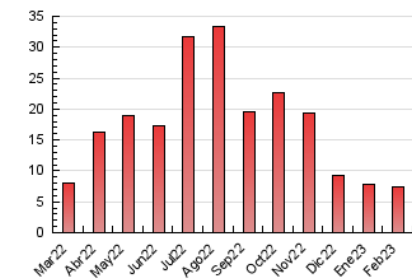

##### 4.2 Per franja horària (promig)

Visites\_ (x 1000)

Pàgines (x 1000)

##### 4.3 Per mesos

N. únics / Visites (x 1000)

Pàgines (x 1000)