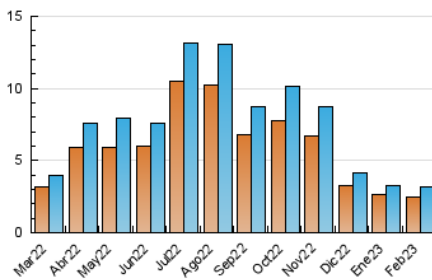

#### 3. Per dia del mes (Nacional)

Dia	N. únics	Visites	Pàgines	Dia	N. únics	Visites	Pàgines	Dia	N. únics	Visites	Pàgines
<b>1</b>	49	53	181	<b>11</b>	105	110	262	<b>21</b>	67	79	162
<b>2</b>	54	60	169	<b>12</b>	125	132	331	<b>22</b>	216	232	464
<b>3</b>	179	200	456	<b>13</b>	50	56	111	<b>23</b>	91	108	224
<b>4</b>	136	147	332	<b>14</b>	36	44	115	<b>24</b>	308	328	741
<b>5</b>	129	137	381	<b>15</b>	64	73	184	<b>25</b>	170	185	394
<b>6</b>	31	35	92	<b>16</b>	54	58	119	<b>26</b>	140	156	319
<b>7</b>	51	58	144	<b>17</b>	48	58	130	<b>27</b>	175	191	282
<b>8</b>	47	53	110	<b>18</b>	57	61	139	<b>28</b>	221	236	415
<b>9</b>	48	62	144	<b>19</b>	87	94	173				
<b>10</b>	78	84	308	<b>20</b>	64	71	198				

### 4.2 Per franja horària (promig)

Visites\_ (x 1000)

Pàgines (x 1000)

### 4.3 Per mesos

N. únics / Visites (x 1000)

Pàgines (x 1000)