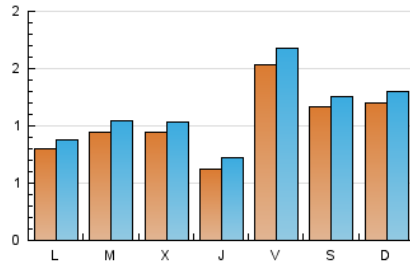

4. Gràfiques (Nacional)

4.1 Per dia de la setmana (promig)

N. únics / Visites (x 100)