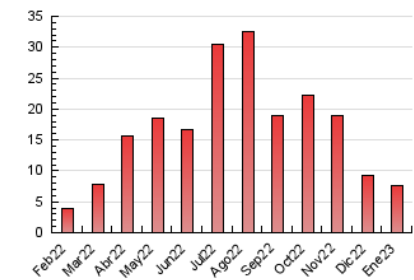

Pàgines (x 1000)