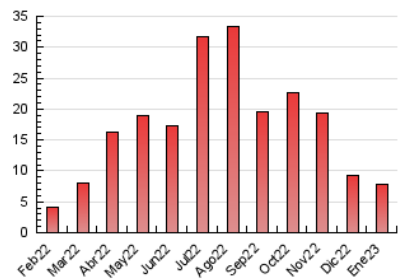

Pàgines (x 1000)