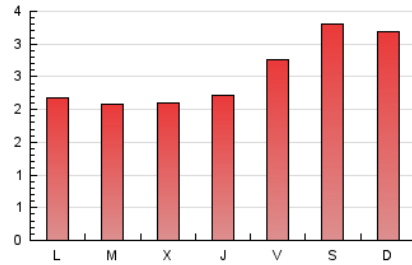

Pàgines (x 100)