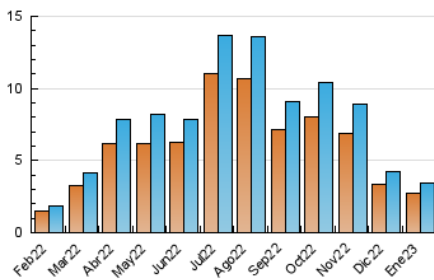

4.3 Per mesos

N. únics / Visites (x 1000)