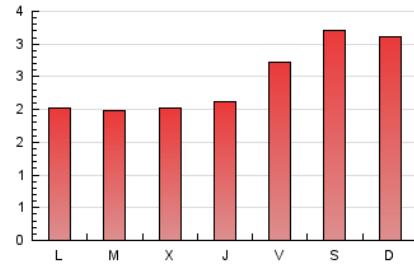

Pàgines (x 100)