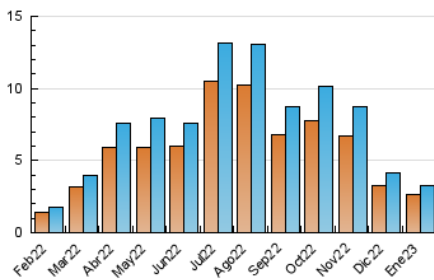

4.3 Per mesos

N. únics / Visites (x 1000)