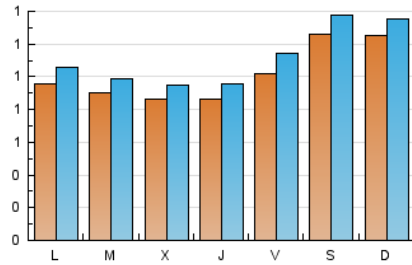

4. Gràfiques (Nacional i Internacional)

4.1 Per dia de la setmana (promig)

N. únics / Visites (x 100)