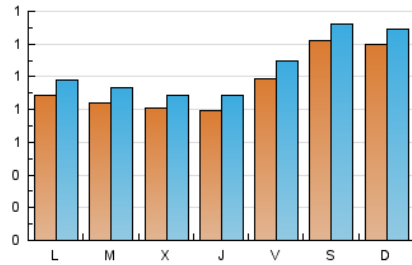

4. Gràfiques (Nacional)

4.1 Per dia de la setmana (promig)

N. únics / Visites (x 100)