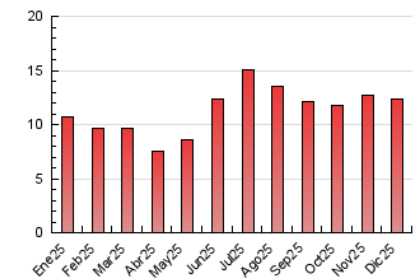

Pàgines (x 1000)