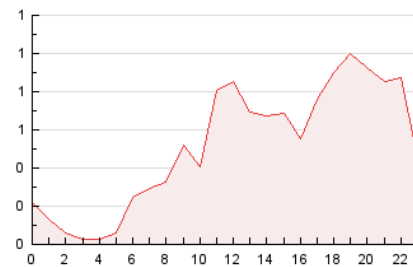

2. Seccions (Nacional i Internacional)

	PÀGINES	%
HOME	986	7.99 %
RESTA	11.355	92.01 %

3. Per dia del mes (Nacional i Internacional)

Dia	N. únics	Visites	Pàgines	Dia	N. únics	Visites	Pàgines	Dia	N. únics	Visites	Pàgines
1	223	344	698	11	210	336	767	21	55	83	144
2	303	471	808	12	167	252	451	22	153	230	480
3	176	266	556	13	80	109	221	23	190	289	559
4	179	287	659	14	59	82	173	24	226	355	633
5	172	286	577	15	95	149	301	25	120	179	326
6	89	135	301	16	126	205	419	26	106	158	250
7	82	127	250	17	94	142	325	27	83	126	225
8	75	116	240	18	227	339	582	28	46	70	114
9	91	152	286	19	207	323	619	29	60	93	241
10	108	162	296	20	83	120	215	30	77	116	250
								31	116	174	375

4. Gràfiques (Nacional i Internacional)

4.1 Per dia de la setmana (promig)

N. únics / Visites (x 100)

Pàgines (x 100)

4.2 Per franja horària (promig)

Visites_ (x 1000)

Pàgines (x 1000)

4.3 Per mesos