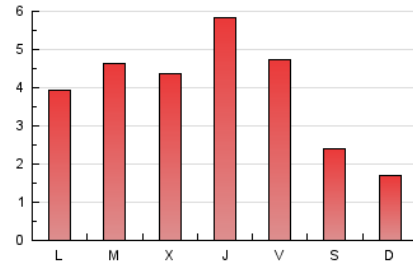

Pàgines (x 100)