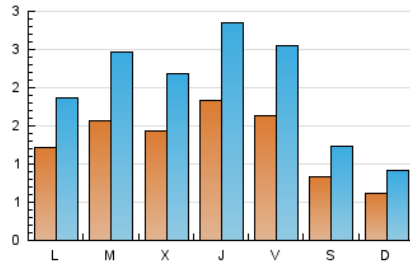

4. Gràfiques (Nacional)

4.1 Per dia de la setmana (promig)

N. únics / Visites (x 100)