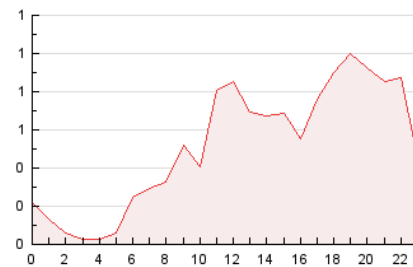

2. Seccions (Nacional)

	PÀGINES	%
HOME	986	7.99 %
RESTA	11.351	92.01 %

3. Per dia del mes (Nacional)

Dia	N. únics	Visites	Pàgines	Dia	N. únics	Visites	Pàgines	Dia	N. únics	Visites	Pàgines
1	223	344	698	11	210	336	767	21	55	83	144
2	303	471	808	12	167	252	451	22	153	230	480
3	176	266	556	13	80	109	221	23	190	289	559
4	179	287	659	14	59	82	173	24	226	355	633
5	172	286	577	15	95	149	301	25	120	179	326
6	89	135	301	16	126	205	419	26	106	158	250
7	82	127	250	17	93	140	323	27	83	126	225
8	75	116	240	18	227	339	582	28	46	70	114
9	91	152	286	19	207	323	619	29	60	93	241
10	108	162	296	20	83	120	215	30	77	116	250
				31	115	172	373				

4. Gràfiques (Nacional)

4.1 Per dia de la setmana (promig)

N. únics / Visites (x 100)

Pàgines (x 100)

4.2 Per franja horària (promig)

Visites_ (x 1000)

Pàgines (x 1000)

4.3 Per mesos