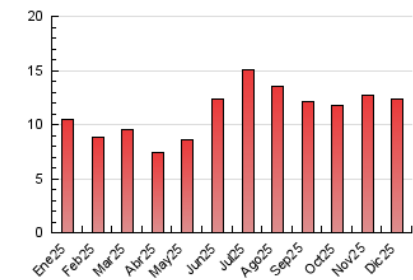

Pàgines (x 1000)