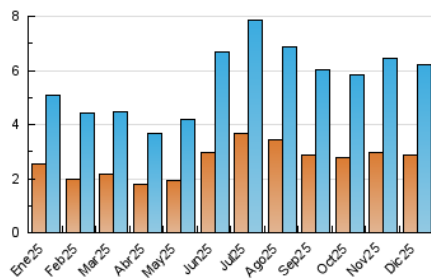

4.3 Per mesos

N. únics / Visites (x 1000)