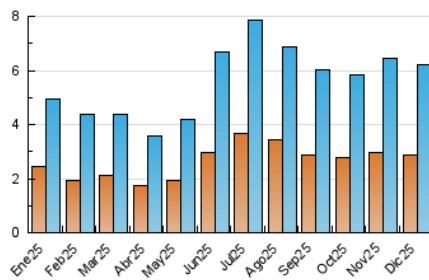

2. Seccions (Nacional)

	PÀGINES	%
HOME	986	7.99 %
RESTA	11.351	92.01 %

3. Per dia del mes (Nacional)

Dia	N. únics	Visites	Pàgines	Dia	N. únics	Visites	Pàgines	Dia	N. únics	Visites	Pàgines
1	223	344	698	11	210	336	767	21	55	83	144
2	303	471	808	12	167	252	451	22	153	230	480
3	176	266	556	13	80	109	221	23	190	289	559
4	179	287	659	14	59	82	173	24	226	355	633
5	172	286	577	15	95	149	301	25	120	179	326
6	89	135	301	16	126	205	419	26	106	158	250
7	82	127	250	17	93	140	323	27	83	126	225
8	75	116	240	18	227	339	582	28	46	70	114
9	91	152	286	19	207	323	619	29	60	93	241
10	108	162	296	20	83	120	215	30	77	116	250
				31	115	172	373				

4. Gràfiques (Nacional)

4.1 Per dia de la setmana (promig)

N. únics / Visites (x 100)

Pàgines (x 100)

4.2 Per franja horària (promig)

Visites_ (x 1000)

Pàgines (x 1000)

4.3 Per mesos

N. únics / Visites (x 1000)

Pàgines (x 1000)

5. Observacions

Este Medio Electrónico de Comunicación ha sido medido por la herramienta Google Analytics de Google (GA4).

6. Definicions bàsiques (Para més informació cal veure Normes Tècniques per al Control dels Mitjans Electrònics de Comunicació)