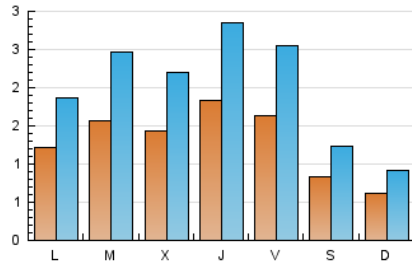

4. Gràfiques (Nacional i Internacional)

4.1 Per dia de la setmana (promig)

N. únics / Visites (x 100)