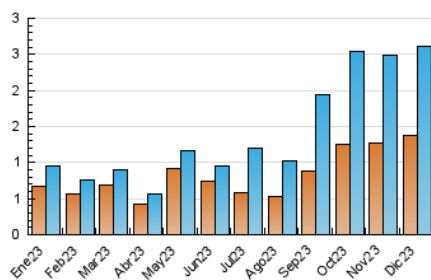

4.3 Per mesos

N. únics / Visites (x 1000)