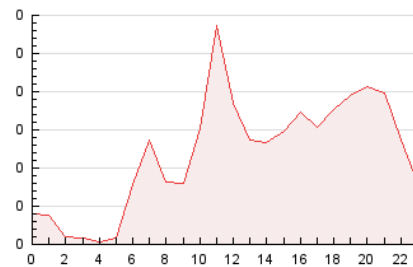

2. Seccions (Nacional i Internacional)

	PÀGINES	%
HOME	1.172	20.61 %
RESTA	4.514	79.39 %

3. Per dia del mes (Nacional i Internacional)

Dia	N. únics	Visites	Pàgines	Dia	N. únics	Visites	Pàgines	Dia	N. únics	Visites	Pàgines
1	35	52	103	11	49	87	169	21	45	78	146
2	36	42	345	12	65	102	234	22	42	72	196
3	42	57	199	13	107	180	340	23	45	76	128
4	58	87	187	14	58	102	195	24	26	39	83
5	36	52	112	15	83	138	261	25	33	50	123
6	92	140	303	16	25	34	56	26	27	45	119
7	64	102	187	17	128	233	526	27	44	80	157
8	76	118	219	18	44	62	133	28	51	89	174
9	55	91	181	19	35	60	107	29	28	40	69
10	81	138	255	20	89	156	295	30	25	36	60
								31	10	18	24

4. Gràfiques (Nacional i Internacional)

4.1 Per dia de la setmana (promig)

N. únics / Visites (x 100)

Pàgines (x 100)

4.2 Per franja horària (promig)

Visites_ (x 1000)

Pàgines (x 1000)

4.3 Per mesos