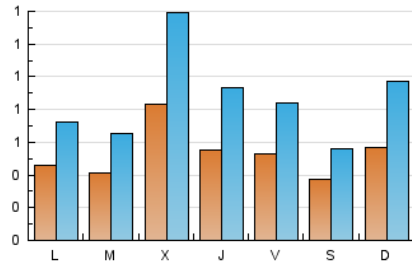

4. Gràfiques (Nacional i Internacional)

4.1 Per dia de la setmana (promig)

N. únics / Visites (x 100)