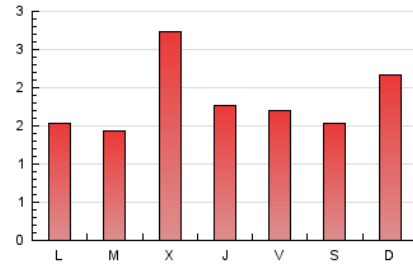

Pàgines (x 100)