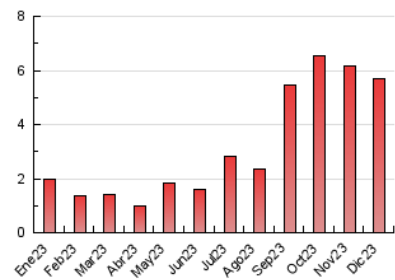

Pàgines (x 1000)