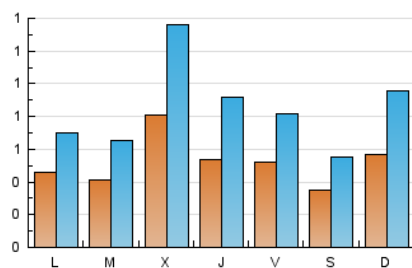

4. Gràfiques (Nacional)

4.1 Per dia de la setmana (promig)

N. únics / Visites (x 100)