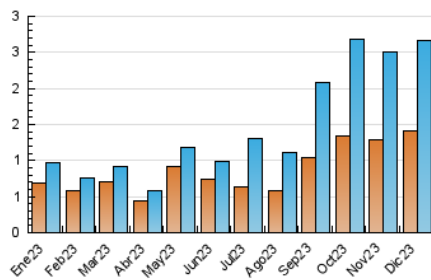

4.3 Per mesos

N. únics / Visites (x 1000)