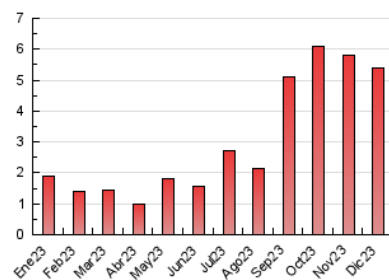

Pàgines (x 1000)