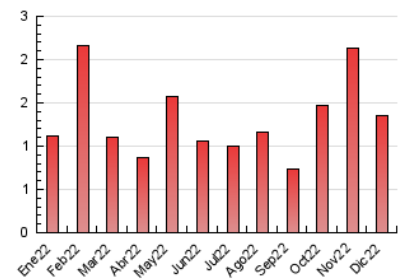

##### 4.2 Per franja horària (promig)

Visites\_\_ (x 1000)

Pàgines (x 1000)

##### 4.3 Per mesos

N. únics / Visites (x 1000)

Pàgines (x 1000)