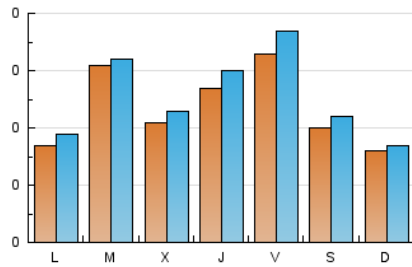

4. Gràfiques (Nacional i Internacional)

4.1 Per dia de la setmana (promig)

N. únics / Visites (x 100)