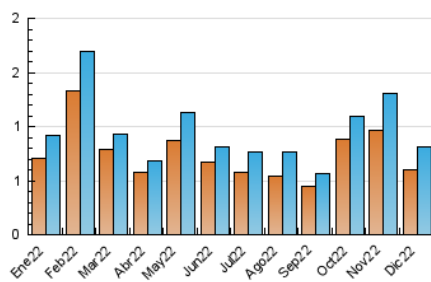

##### 4.2 Per franja horària (promig)

Visites\_\_ (x 1000)

Pàgines (x 1000)

##### 4.3 Per mesos

N. únics / Visites (x 1000)

Pàgines (x 1000)