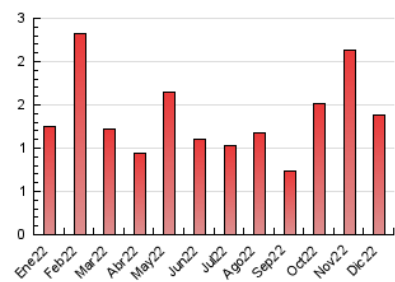

##### 4.2 Per franja horària (promig)

Visites\_\_ (x 1000)

Pàgines (x 1000)

##### 4.3 Per mesos

N. únics / Visites (x 1000)

Pàgines (x 1000)