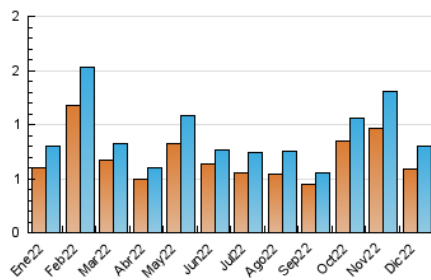

##### 4.1 Per dia de la setmana (promig)

N. únics / Visites (x 100)

Pàgines (x 100)

##### 4.2 Per franja horària (promig)

Visites\_\_ (x 1000)

Pàgines (x 1000)

##### 4.3 Per mesos

N. únics / Visites (x 1000)

Pàgines (x 1000)