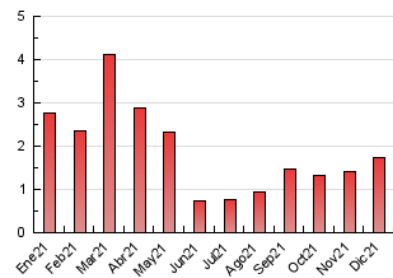

Pàgines (x 1000)