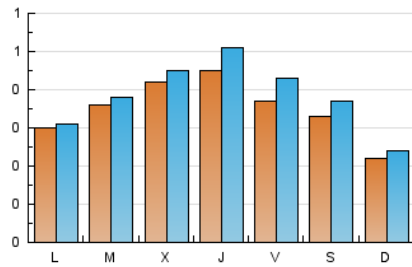

4. Gràfiques (Nacional i Internacional)

4.1 Per dia de la setmana (promig)

N. únics / Visites (x 100)