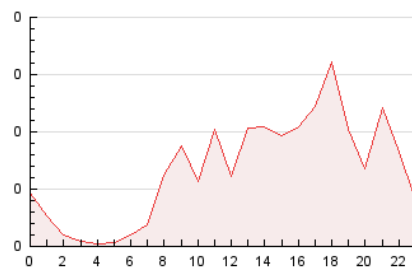

2. Seccions (Nacional)

	PÀGINES	%
HOME	125	7.83 %
RESTA	1.472	92.17 %

3. Per dia del mes (Nacional)

Dia	N. únics	Visites	Pàgines	Dia	N. únics	Visites	Pàgines	Dia	N. únics	Visites	Pàgines
1	37	39	54	11	35	43	52	21	26	27	33
2	51	55	86	12	11	13	15	22	42	44	62
3	26	30	45	13	26	28	45	23	63	66	85
4	30	33	42	14	58	64	87	24	15	18	23
5	31	32	35	15	43	46	73	25	9	9	12
6	37	40	53	16	27	32	49	26	13	13	16
7	29	30	36	17	61	62	112	27	19	19	19
8	54	62	111	18	31	34	46	28	17	18	24
9	53	67	131	19	25	27	40	29	14	14	21
10	44	68	127	20	17	18	21	30	16	16	24
								31	12	13	18

4. Gràfiques (Nacional)

4.1 Per dia de la setmana (promig)

N. únics / Visites (x 100)

Pàgines (x 100)

4.2 Per franja horària (promig)

Visites__ (x 1000)

Pàgines (x 1000)

4.3 Per mesos