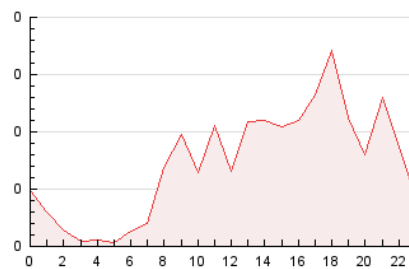

2. Seccions (Nacional i Internacional)

	PÀGINES	%
HOME	148	8.54 %
RESTA	1.585	91.46 %

3. Per dia del mes (Nacional i Internacional)

Dia	N. únics	Visites	Pàgines	Dia	N. únics	Visites	Pàgines	Dia	N. únics	Visites	Pàgines
1	41	43	58	11	41	49	58	21	30	31	37
2	58	62	93	12	11	14	16	22	49	51	69
3	29	33	48	13	30	32	49	23	71	74	93
4	41	45	54	14	60	66	89	24	23	26	31
5	34	35	38	15	44	47	74	25	12	12	17
6	44	47	60	16	28	33	50	26	14	14	17
7	32	33	39	17	72	73	123	27	23	23	23
8	58	66	115	18	37	40	54	28	21	22	28
9	54	68	132	19	30	32	46	29	17	17	24
10	47	71	130	20	21	22	25	30	16	16	24
								31	13	14	19

4. Gràfiques (Nacional i Internacional)

4.1 Per dia de la setmana (promig)

N. únics / Visites (x 100)

Pàgines (x 100)

4.2 Per franja horària (promig)

Visites__ (x 1000)

Pàgines (x 1000)

4.3 Per mesos