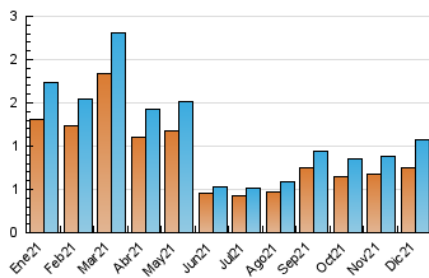

4.3 Per mesos

N. únics / Visites (x 1000)