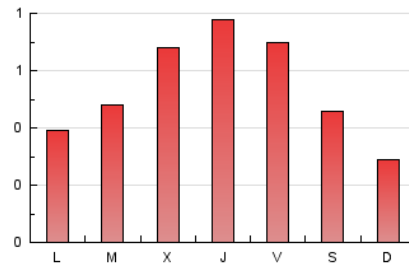

Pàgines (x 100)