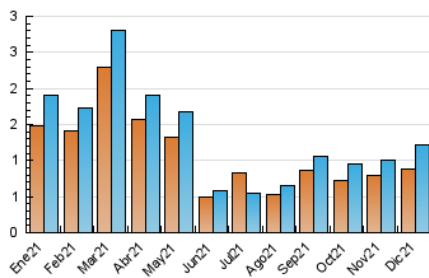

4.3 Per mesos

N. únics / Visites (x 1000)