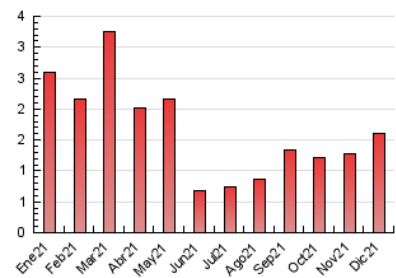

Pàgines (x 1000)