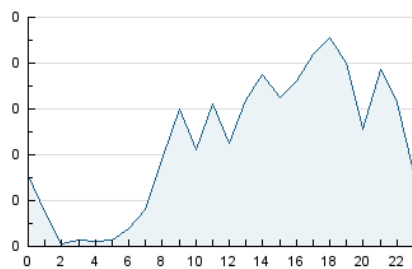

2. Seccions (Nacional)

	PÀGINES	%
HOME	125	7.83 %
RESTA	1.472	92.17 %

3. Per dia del mes (Nacional)

Dia	N. únics	Visites	Pàgines	Dia	N. únics	Visites	Pàgines	Dia	N. únics	Visites	Pàgines
1	37	39	54	11	35	43	52	21	26	27	33
2	51	55	86	12	11	13	15	22	42	44	62
3	26	30	45	13	26	28	45	23	63	66	85
4	30	33	42	14	58	64	87	24	15	18	23
5	31	32	35	15	43	46	73	25	9	9	12
6	37	40	53	16	27	32	49	26	13	13	16
7	29	30	36	17	61	62	112	27	19	19	19
8	54	62	111	18	31	34	46	28	17	18	24
9	53	67	131	19	25	27	40	29	14	14	21
10	44	68	127	20	17	18	21	30	16	16	24
								31	12	13	18

4. Gràfiques (Nacional)

4.1 Per dia de la setmana (promig)

N. únics / Visites (x 100)

Pàgines (x 100)

4.2 Per franja horària (promig)

Visites__ (x 1000)

Pàgines (x 1000)

4.3 Per mesos