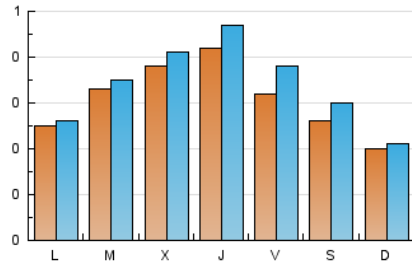

4. Gràfiques (Nacional)

4.1 Per dia de la setmana (promig)

N. únics / Visites (x 100)