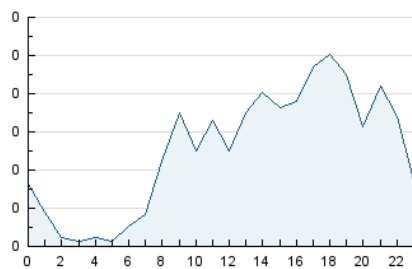

2. Seccions (Nacional i Internacional)

	PÀGINES	%
HOME	148	8.54 %
RESTA	1.585	91.46 %

3. Per dia del mes (Nacional i Internacional)

Dia	N. únics	Visites	Pàgines	Dia	N. únics	Visites	Pàgines	Dia	N. únics	Visites	Pàgines
1	41	43	58	11	41	49	58	21	30	31	37
2	58	62	93	12	11	14	16	22	49	51	69
3	29	33	48	13	30	32	49	23	71	74	93
4	41	45	54	14	60	66	89	24	23	26	31
5	34	35	38	15	44	47	74	25	12	12	17
6	44	47	60	16	28	33	50	26	14	14	17
7	32	33	39	17	72	73	123	27	23	23	23
8	58	66	115	18	37	40	54	28	21	22	28
9	54	68	132	19	30	32	46	29	17	17	24
10	47	71	130	20	21	22	25	30	16	16	24
								31	13	14	19

4. Gràfiques (Nacional i Internacional)

4.1 Per dia de la setmana (promig)

N. únics / Visites (x 100)

Pàgines (x 100)

4.2 Per franja horària (promig)

Visites__ (x 1000)

Pàgines (x 1000)

4.3 Per mesos