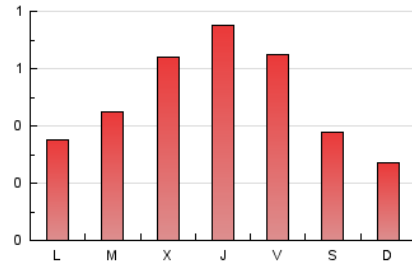

Pàgines (x 100)