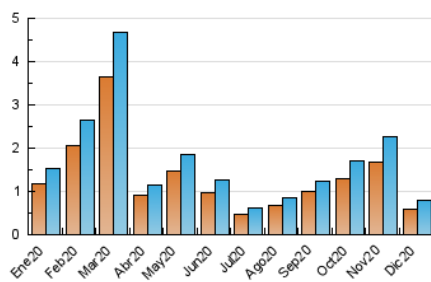

4.3 Per mesos

N. únics / Visites (x 1000)