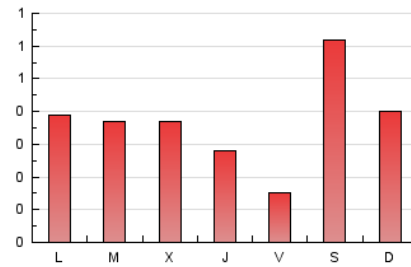

Pàgines (x 100)