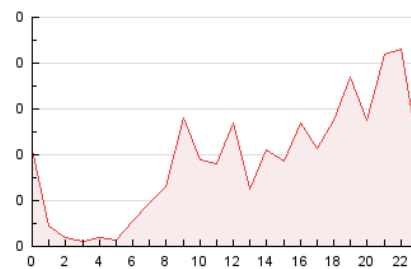

2. Seccions (Nacional i Internacional)

	PÀGINES	%
HOME	0	0 %
RESTA	1.221	100.00 %

3. Per dia del mes (Nacional i Internacional)

Dia	N. únics	Visites	Pàgines	Dia	N. únics	Visites	Pàgines	Dia	N. únics	Visites	Pàgines
1	27	31	37	11	8	9	10	21	5	5	5
2	26	28	32	12	8	8	10	22	4	5	5
3	19	20	25	13	17	19	22	23	22	25	42
4	28	29	34	14	10	13	45	24	17	18	24
5	137	148	220	15	4	4	5	25	8	8	8
6	98	106	140	16	25	28	36	26	18	18	30
7	58	62	76	17	28	36	57	27	18	18	22
8	65	71	105	18	12	12	15	28	27	30	40
9	17	19	20	19	5	6	7	29	23	23	44
10	16	17	28	20	1	1	1	30	43	46	64
								31	10	10	12

4. Gràfiques (Nacional i Internacional)

4.1 Per dia de la setmana (promig)

N. únics / Visites (x 100)

Pàgines (x 100)

4.2 Per franja horària (promig)

Visites (x 1000)

Pàgines (x 1000)

4.3 Per mesos