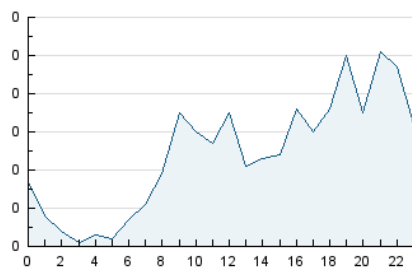

2. Seccions (Nacional)

	PÀGINES	%
HOME	0	0 %
RESTA	1.137	100.00 %

3. Per dia del mes (Nacional)

Dia	N. únics	Visites	Pàgines	Dia	N. únics	Visites	Pàgines	Dia	N. únics	Visites	Pàgines
1	25	29	35	11	8	9	10	21	5	5	5
2	22	24	28	12	8	8	10	22	4	5	5
3	18	19	24	13	16	18	21	23	22	25	42
4	24	25	30	14	10	13	45	24	16	17	23
5	120	131	202	15	4	4	5	25	6	6	6
6	77	85	119	16	24	27	35	26	18	18	30
7	53	57	69	17	27	35	56	27	15	15	19
8	59	65	98	18	12	12	15	28	25	27	37
9	16	18	19	19	5	6	7	29	19	19	40
10	16	17	28	20	1	1	1	30	41	44	62
								31	9	9	11

4. Gràfiques (Nacional)

4.1 Per dia de la setmana (promig)

N. únics / Visites (x 100)

Pàgines (x 100)

4.2 Per franja horària (promig)

Visites (x 1000)

Pàgines (x 1000)

4.3 Per mesos