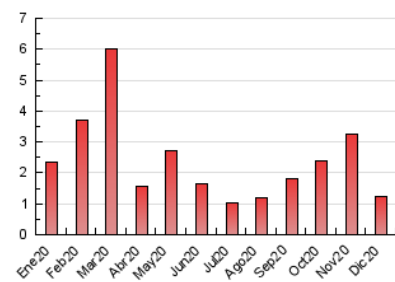

Pàgines (x 1000)