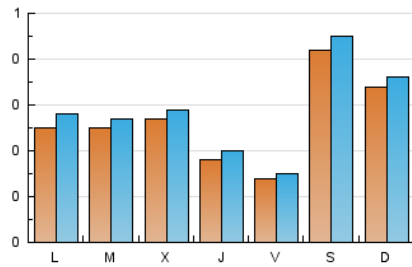

4. Gràfiques (Nacional i Internacional)

4.1 Per dia de la setmana (promig)

N. únics / Visites (x 100)