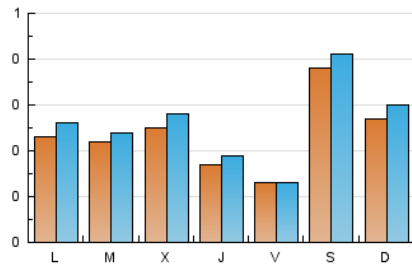

4. Gràfiques (Nacional)

4.1 Per dia de la setmana (promig)

N. únics / Visites (x 100)