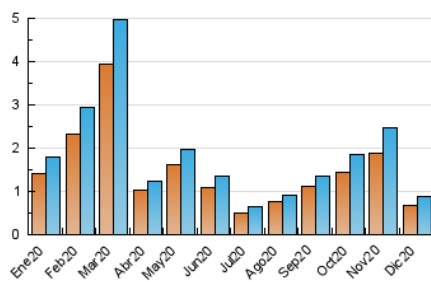

4.3 Per mesos

N. únics / Visites (x 1000)