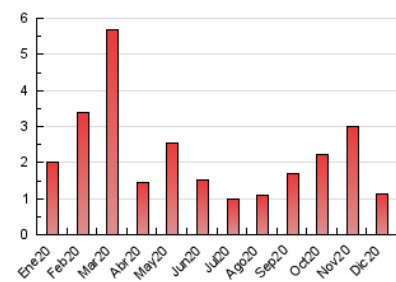

Pàgines (x 1000)