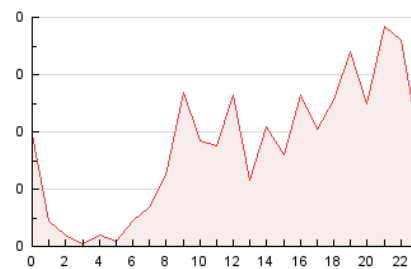

2. Seccions (Nacional)

	PÀGINES	%
HOME	0	0 %
RESTA	1.137	100.00 %

3. Per dia del mes (Nacional)

Dia	N. únics	Visites	Pàgines	Dia	N. únics	Visites	Pàgines	Dia	N. únics	Visites	Pàgines
1	25	29	35	11	8	9	10	21	5	5	5
2	22	24	28	12	8	8	10	22	4	5	5
3	18	19	24	13	16	18	21	23	22	25	42
4	24	25	30	14	10	13	45	24	16	17	23
5	120	131	202	15	4	4	5	25	6	6	6
6	77	85	119	16	24	27	35	26	18	18	30
7	53	57	69	17	27	35	56	27	15	15	19
8	59	65	98	18	12	12	15	28	25	27	37
9	16	18	19	19	5	6	7	29	19	19	40
10	16	17	28	20	1	1	1	30	41	44	62
								31	9	9	11

4. Gràfiques (Nacional)

4.1 Per dia de la setmana (promig)

N. únics / Visites (x 100)

Pàgines (x 100)

4.2 Per franja horària (promig)

Visites (x 1000)

Pàgines (x 1000)

4.3 Per mesos