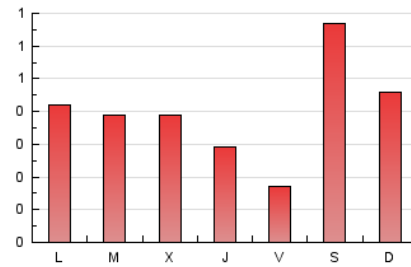

Pàgines (x 100)