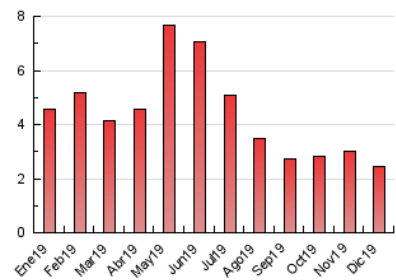

Pàgines (x 1000)