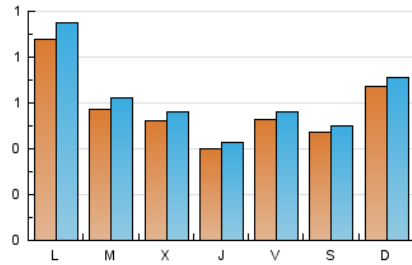

4. Gràfiques (Nacional i Internacional)

4.1 Per dia de la setmana (promig)

N. únics / Visites (x 100)