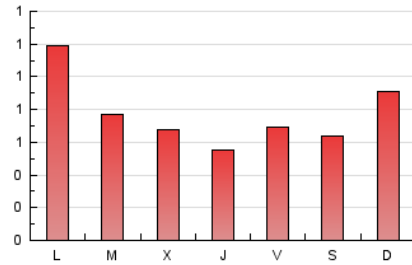

Pàgines (x 100)