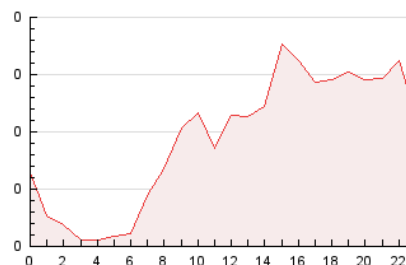

2. Seccions (Nacional)

	PÀGINES	%
HOME	268	11.86 %
RESTA	1.992	88.14 %

3. Per dia del mes (Nacional)

Dia	N. únics	Visites	Pàgines	Dia	N. únics	Visites	Pàgines	Dia	N. únics	Visites	Pàgines
1	47	49	56	11	31	36	52	21	71	73	92
2	160	169	196	12	46	48	70	22	55	57	72
3	105	107	127	13	28	31	41	23	24	29	37
4	88	93	105	14	16	20	35	24	23	25	30
5	36	38	49	15	34	37	50	25	32	33	38
6	61	66	83	16	60	67	94	26	29	32	41
7	40	40	47	17	55	66	81	27	58	60	75
8	77	82	107	18	37	42	56	28	42	48	64
9	68	73	79	19	36	43	49	29	87	96	131
10	41	51	78	20	39	41	48	30	89	100	150
								31	23	23	27

4. Gràfiques (Nacional)

4.1 Per dia de la setmana (promig)

N. únics / Visites (x 100)

Pàgines (x 100)

4.2 Per franja horària (promig)

Visites (x 1000)

Pàgines (x 1000)

4.3 Per mesos