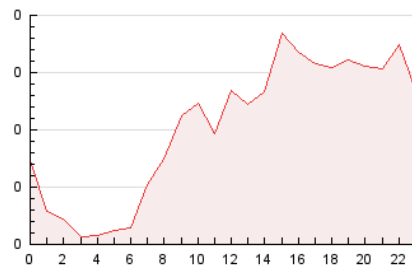

2. Seccions (Nacional i Internacional)

	PÀGINES	%
HOME	296	12.04 %
RESTA	2.162	87.96 %

3. Per dia del mes (Nacional i Internacional)

Dia	N. únics	Visites	Pàgines	Dia	N. únics	Visites	Pàgines	Dia	N. únics	Visites	Pàgines
1	56	58	67	11	34	39	55	21	77	79	98
2	172	181	208	12	47	49	71	22	61	63	78
3	114	116	138	13	31	34	44	23	28	33	41
4	97	102	114	14	16	20	35	24	37	39	44
5	41	43	55	15	36	39	52	25	37	38	43
6	71	76	97	16	71	78	108	26	32	35	44
7	49	49	56	17	56	67	82	27	67	69	84
8	85	90	115	18	39	44	58	28	45	51	67
9	76	81	87	19	38	45	51	29	97	106	142
10	50	60	87	20	42	44	51	30	92	103	153
								31	29	29	33

4. Gràfiques (Nacional i Internacional)

4.1 Per dia de la setmana (promig)

N. únics / Visites (x 100)

Pàgines (x 100)

4.2 Per franja horària (promig)

Visites (x 1000)

Pàgines (x 1000)

4.3 Per mesos