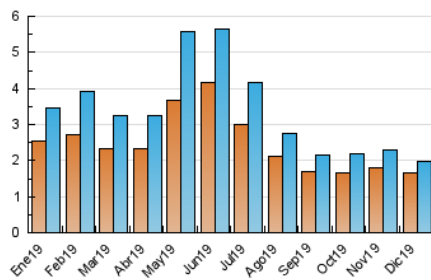

4.3 Per mesos

N. únics / Visites (x 1000)