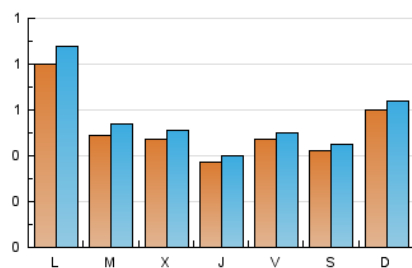

4. Gràfiques (Nacional)

4.1 Per dia de la setmana (promig)

N. únics / Visites (x 100)