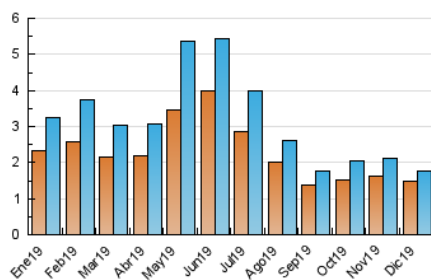

4.3 Per mesos

N. únics / Visites (x 1000)