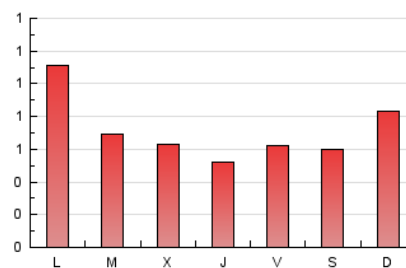

Pàgines (x 100)