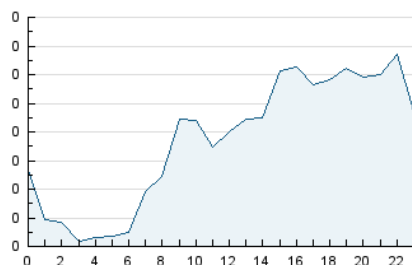

2. Seccions (Nacional)

	PÀGINES	%
HOME	268	11.86 %
RESTA	1.992	88.14 %

3. Per dia del mes (Nacional)

Dia	N. únics	Visites	Pàgines	Dia	N. únics	Visites	Pàgines	Dia	N. únics	Visites	Pàgines
1	47	49	56	11	31	36	52	21	71	73	92
2	160	169	196	12	46	48	70	22	55	57	72
3	105	107	127	13	28	31	41	23	24	29	37
4	88	93	105	14	16	20	35	24	23	25	30
5	36	38	49	15	34	37	50	25	32	33	38
6	61	66	83	16	60	67	94	26	29	32	41
7	40	40	47	17	55	66	81	27	58	60	75
8	77	82	107	18	37	42	56	28	42	48	64
9	68	73	79	19	36	43	49	29	87	96	131
10	41	51	78	20	39	41	48	30	89	100	150
								31	23	23	27

4. Gràfiques (Nacional)

4.1 Per dia de la setmana (promig)

N. únics / Visites (x 100)

Pàgines (x 100)

4.2 Per franja horària (promig)

Visites (x 1000)

Pàgines (x 1000)

4.3 Per mesos