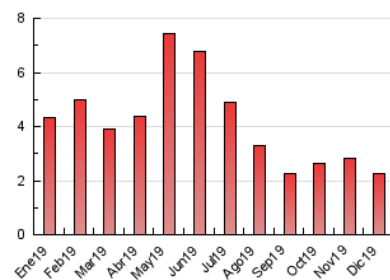

Pàgines (x 1000)