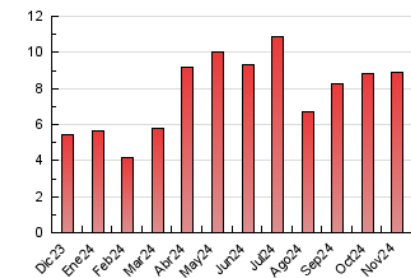

Pàgines (x 1000)