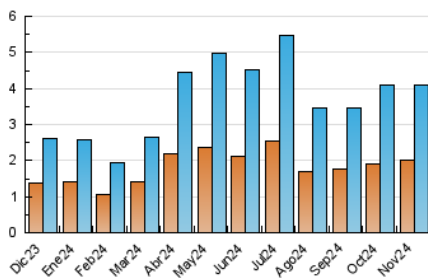

4.3 Per mesos

N. únics / Visites (x 1000)