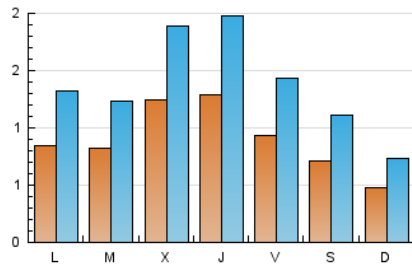

4. Gràfiques (Nacional i Internacional)

4.1 Per dia de la setmana (promig)

N. únics / Visites (x 100)