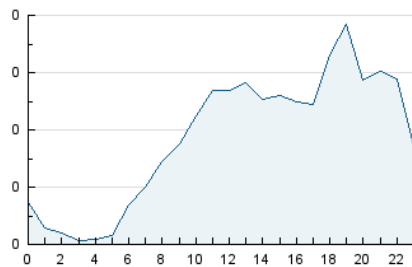

2. Seccions (Nacional i Internacional)

	PÀGINES	%
HOME	1.182	13.18 %
RESTA	7.786	86.82 %

3. Per dia del mes (Nacional i Internacional)

Dia	N. únics	Visites	Pàgines	Dia	N. únics	Visites	Pàgines	Dia	N. únics	Visites	Pàgines
1	87	128	303	11	83	129	282	21	103	161	404
2	128	238	471	12	100	147	297	22	101	162	322
3	58	83	213	13	106	156	316	23	73	125	225
4	67	103	219	14	108	160	373	24	44	72	133
5	81	125	267	15	101	156	330	25	116	182	396
6	64	96	212	16	54	64	240	26	67	100	236
7	71	94	234	17	49	67	151	27	146	217	446
8	78	121	306	18	75	114	254	28	234	376	719
9	46	63	130	19	78	118	271	29	98	148	302
10	41	69	130	20	182	287	652	30	52	67	134

4. Gràfiques (Nacional i Internacional)

4.1 Per dia de la setmana (promig)

N. únics / Visites (x 100)

Pàgines (x 100)

4.2 Per franja horària (promig)

Visites_ (x 1000)

Pàgines (x 1000)

4.3 Per mesos