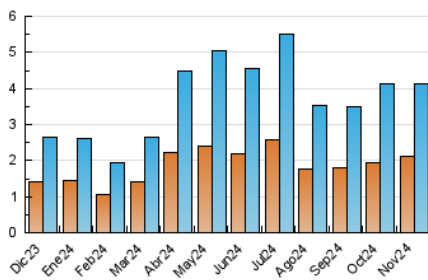

4.3 Per mesos

N. únics / Visites (x 1000)