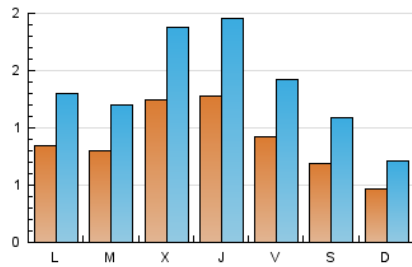

4. Gràfiques (Nacional)

4.1 Per dia de la setmana (promig)

N. únics / Visites (x 100)