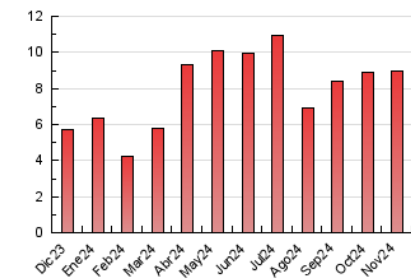

Pàgines (x 1000)