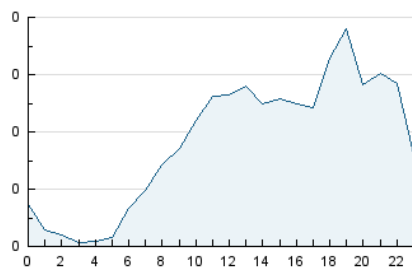

2. Seccions (Nacional)

	PÀGINES	%
HOME	994	11.21 %
RESTA	7.872	88.79 %

3. Per dia del mes (Nacional)

Dia	N. únics	Visites	Pàgines	Dia	N. únics	Visites	Pàgines	Dia	N. únics	Visites	Pàgines
1	87	128	303	11	81	127	278	21	103	161	404
2	125	232	465	12	96	141	289	22	99	160	318
3	57	82	211	13	105	155	314	23	71	121	219
4	67	103	219	14	106	156	369	24	42	68	127
5	80	124	265	15	100	155	328	25	114	179	392
6	63	94	210	16	54	64	240	26	67	100	236
7	71	94	234	17	48	67	121	27	146	217	446
8	78	121	306	18	74	112	252	28	233	374	717
9	46	63	130	19	76	114	262	29	97	147	299
10	40	68	128	20	181	286	652	30	51	66	132

4. Gràfiques (Nacional)

4.1 Per dia de la setmana (promig)

N. únics / Visites (x 100)

Pàgines (x 100)

4.2 Per franja horària (promig)

Visites_ (x 1000)

Pàgines (x 1000)

4.3 Per mesos