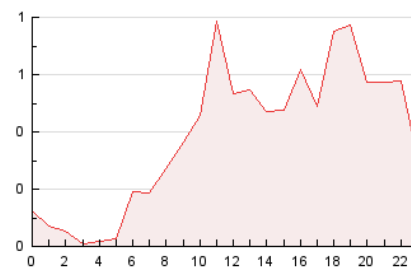

2. Seccions (Nacional)

	PÀGINES	%
HOME	994	11.21 %
RESTA	7.872	88.79 %

3. Per dia del mes (Nacional)

Dia	N. únics	Visites	Pàgines	Dia	N. únics	Visites	Pàgines	Dia	N. únics	Visites	Pàgines
1	87	128	303	11	81	127	278	21	103	161	404
2	125	232	465	12	96	141	289	22	99	160	318
3	57	82	211	13	105	155	314	23	71	121	219
4	67	103	219	14	106	156	369	24	42	68	127
5	80	124	265	15	100	155	328	25	114	179	392
6	63	94	210	16	54	64	240	26	67	100	236
7	71	94	234	17	48	67	121	27	146	217	446
8	78	121	306	18	74	112	252	28	233	374	717
9	46	63	130	19	76	114	262	29	97	147	299
10	40	68	128	20	181	286	652	30	51	66	132

4. Gràfiques (Nacional)

4.1 Per dia de la setmana (promig)

N. únics / Visites (x 100)

Pàgines (x 100)

4.2 Per franja horària (promig)

Visites_ (x 1000)

Pàgines (x 1000)

4.3 Per mesos