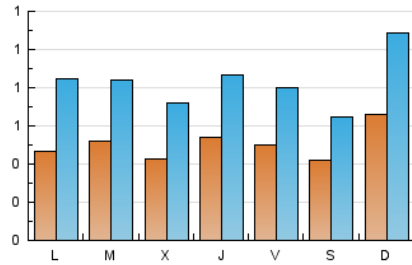

4. Gràfiques (Nacional)

4.1 Per dia de la setmana (promig)

N. únics / Visites (x 100)