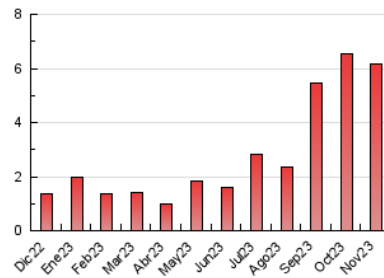

Pàgines (x 1000)