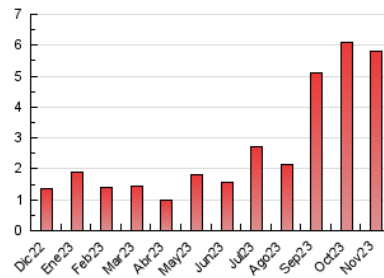

Pàgines (x 1000)