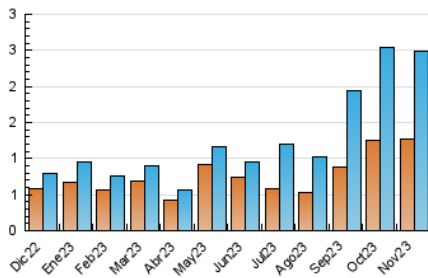

4.2 Per franja horària (promig)

Visites_ (x 1000)

Pàgines (x 1000)

4.3 Per mesos

N. únics / Visites (x 1000)