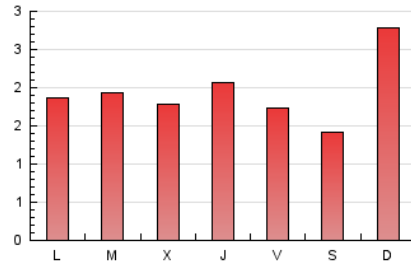

Pàgines (x 100)