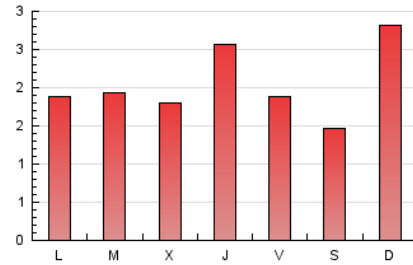

Pàgines (x 100)