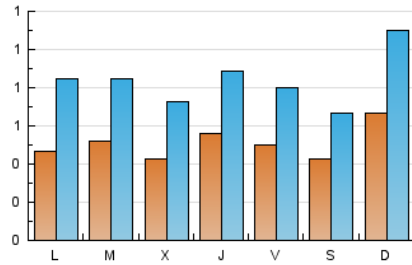

4. Gràfiques (Nacional i Internacional)

4.1 Per dia de la setmana (promig)

N. únics / Visites (x 100)