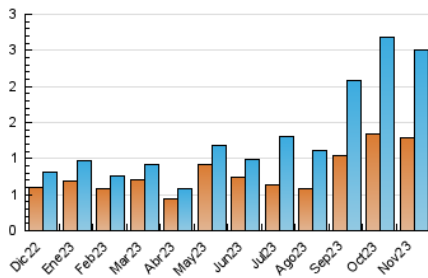

4.2 Per franja horària (promig)

Visites_ (x 1000)

Pàgines (x 1000)

4.3 Per mesos

N. únics / Visites (x 1000)