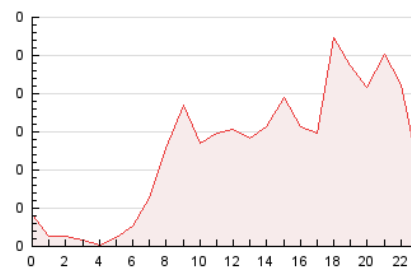

2. Seccions (Nacional)

	PÀGINES	%
HOME	202	6.70 %
RESTA	2.814	93.30 %

3. Per dia del mes (Nacional)

Dia	N. únics	Visites	Pàgines	Dia	N. únics	Visites	Pàgines	Dia	N. únics	Visites	Pàgines
1	47	52	63	11	143	153	225	21	30	34	48
2	73	78	83	12	95	110	148	22	199	227	314
3	43	47	63	13	38	39	50	23	57	64	76
4	23	25	28	14	68	75	114	24	37	40	48
5	166	182	250	15	88	92	147	25	29	31	49
6	100	107	137	16	46	53	71	26	125	150	210
7	46	50	64	17	60	62	73	27	143	155	200
8	33	34	45	18	90	93	121	28	52	58	89
9	58	64	87	19	40	40	45	29	20	20	23
10	57	60	71	20	25	26	36	30	31	32	38

4. Gràfiques (Nacional)

4.1 Per dia de la setmana (promig)

N. únics / Visites (x 100)

Pàgines (x 100)

4.2 Per franja horària (promig)

Visites (x 1000)

Pàgines (x 1000)

4.3 Per mesos