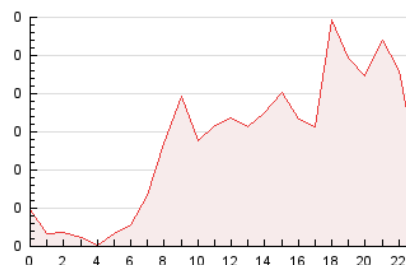

2. Seccions (Nacional i Internacional)

	PÀGINES	%
HOME	218	6.72 %
RESTA	3.028	93.28 %

3. Per dia del mes (Nacional i Internacional)

Dia	N. únics	Visites	Pàgines	Dia	N. únics	Visites	Pàgines	Dia	N. únics	Visites	Pàgines
1	56	61	72	11	155	165	238	21	38	43	57
2	81	86	91	12	103	118	158	22	213	242	329
3	48	52	69	13	38	39	50	23	63	70	83
4	23	25	28	14	75	82	121	24	39	42	50
5	176	193	269	15	104	108	163	25	31	33	51
6	119	126	157	16	52	59	77	26	130	155	215
7	53	58	72	17	67	69	80	27	151	163	208
8	40	41	52	18	97	100	129	28	56	62	93
9	62	68	91	19	46	46	51	29	23	23	27
10	71	75	87	20	27	28	39	30	32	33	39

4. Gràfiques (Nacional i Internacional)

4.1 Per dia de la setmana (promig)

N. únics / Visites (x 100)

Pàgines (x 100)

4.2 Per franja horària (promig)

Visites (x 1000)

Pàgines (x 1000)

4.3 Per mesos