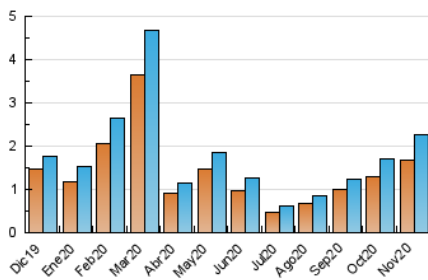

4.3 Per mesos

N. únics / Visites (x 1000)