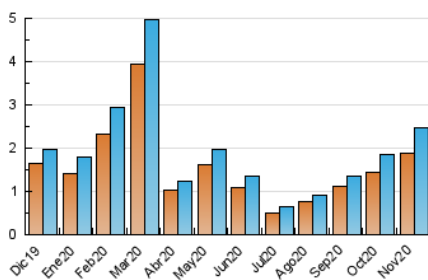

4.3 Per mesos

N. únics / Visites (x 1000)