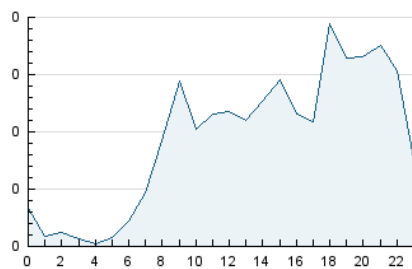

2. Seccions (Nacional)

	PÀGINES	%
HOME	202	6.70 %
RESTA	2.814	93.30 %

3. Per dia del mes (Nacional)

Dia	N. únics	Visites	Pàgines	Dia	N. únics	Visites	Pàgines	Dia	N. únics	Visites	Pàgines
1	47	52	63	11	143	153	225	21	30	34	48
2	73	78	83	12	95	110	148	22	199	227	314
3	43	47	63	13	38	39	50	23	57	64	76
4	23	25	28	14	68	75	114	24	37	40	48
5	166	182	250	15	88	92	147	25	29	31	49
6	100	107	137	16	46	53	71	26	125	150	210
7	46	50	64	17	60	62	73	27	143	155	200
8	33	34	45	18	90	93	121	28	52	58	89
9	58	64	87	19	40	40	45	29	20	20	23
10	57	60	71	20	25	26	36	30	31	32	38

4. Gràfiques (Nacional)

4.1 Per dia de la setmana (promig)

N. únics / Visites (x 100)

Pàgines (x 100)

4.2 Per franja horària (promig)

Visites (x 1000)

Pàgines (x 1000)

4.3 Per mesos