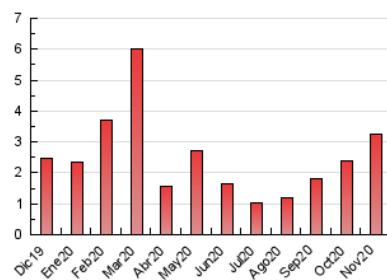

Pàgines (x 1000)