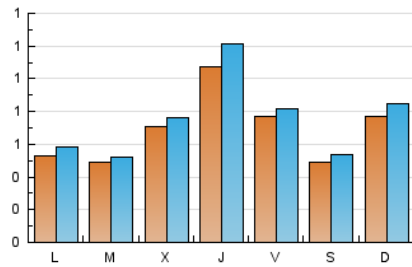

4. Gràfiques (Nacional)

4.1 Per dia de la setmana (promig)

N. únics / Visites (x 100)