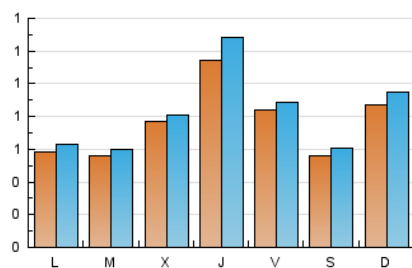

4. Gràfiques (Nacional i Internacional)

4.1 Per dia de la setmana (promig)

N. únics / Visites (x 100)