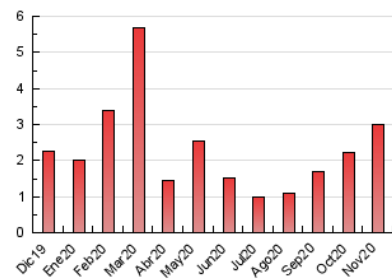

Pàgines (x 1000)