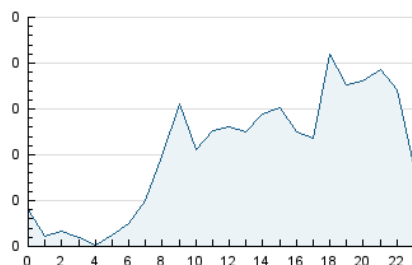

2. Seccions (Nacional i Internacional)

	PÀGINES	%
HOME	218	6.72 %
RESTA	3.028	93.28 %

3. Per dia del mes (Nacional i Internacional)

Dia	N. únics	Visites	Pàgines	Dia	N. únics	Visites	Pàgines	Dia	N. únics	Visites	Pàgines
1	56	61	72	11	155	165	238	21	38	43	57
2	81	86	91	12	103	118	158	22	213	242	329
3	48	52	69	13	38	39	50	23	63	70	83
4	23	25	28	14	75	82	121	24	39	42	50
5	176	193	269	15	104	108	163	25	31	33	51
6	119	126	157	16	52	59	77	26	130	155	215
7	53	58	72	17	67	69	80	27	151	163	208
8	40	41	52	18	97	100	129	28	56	62	93
9	62	68	91	19	46	46	51	29	23	23	27
10	71	75	87	20	27	28	39	30	32	33	39

4. Gràfiques (Nacional i Internacional)

4.1 Per dia de la setmana (promig)

N. únics / Visites (x 100)

Pàgines (x 100)

4.2 Per franja horària (promig)

Visites (x 1000)

Pàgines (x 1000)

4.3 Per mesos