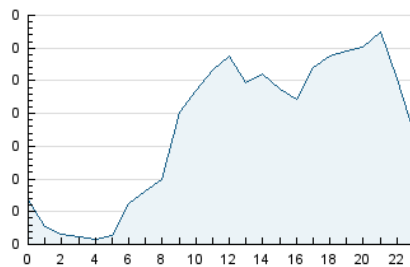

2. Seccions (Nacional i Internacional)

	PÀGINES	%
HOME	983	11.03 %
RESTA	7.930	88.97 %

3. Per dia del mes (Nacional i Internacional)

Dia	N. únics	Visites	Pàgines	Dia	N. únics	Visites	Pàgines	Dia	N. únics	Visites	Pàgines
1	101	163	353	11	91	153	295	21	103	154	316
2	136	215	500	12	88	130	270	22	117	201	439
3	110	203	438	13	54	84	140	23	115	186	370
4	116	173	427	14	67	111	233	24	145	225	485
5	30	45	88	15	77	127	242	25	96	146	325
6	34	51	98	16	82	124	300	26	84	124	220
7	87	135	258	17	67	116	248	27	40	57	130
8	60	93	214	18	69	119	198	28	87	133	261
9	82	123	255	19	40	71	116	29	66	112	282
10	103	172	389	20	32	53	159	30	133	229	561
								31	70	107	303

4. Gràfiques (Nacional i Internacional)

4.1 Per dia de la setmana (promig)

N. únics / Visites (x 100)

Pàgines (x 100)

4.2 Per franja horària (promig)

Visites_ (x 1000)

Pàgines (x 1000)

4.3 Per mesos