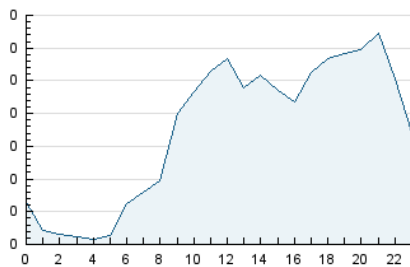

2. Seccions (Nacional)

	PÀGINES	%
HOME	966	10.96 %
RESTA	7.844	89.04 %

3. Per dia del mes (Nacional)

Dia	N. únics	Visites	Pàgines	Dia	N. únics	Visites	Pàgines	Dia	N. únics	Visites	Pàgines
1	99	161	349	11	90	152	293	21	103	154	316
2	133	210	488	12	87	129	266	22	116	199	432
3	110	203	438	13	53	82	138	23	114	185	368
4	115	172	425	14	67	111	233	24	143	222	481
5	29	44	87	15	75	124	236	25	91	139	316
6	32	49	92	16	79	119	294	26	83	123	218
7	87	135	258	17	67	116	248	27	40	57	130
8	59	91	208	18	67	117	192	28	87	133	261
9	81	122	253	19	39	70	114	29	64	108	274
10	101	170	385	20	32	53	159	30	132	227	559
								31	68	104	299

4. Gràfiques (Nacional)

4.1 Per dia de la setmana (promig)

N. únics / Visites (x 100)

Pàgines (x 100)

4.2 Per franja horària (promig)

Visites_ (x 1000)

Pàgines (x 1000)

4.3 Per mesos