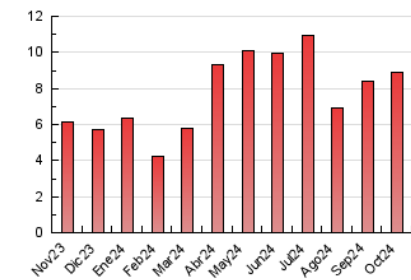

Pàgines (x 1000)