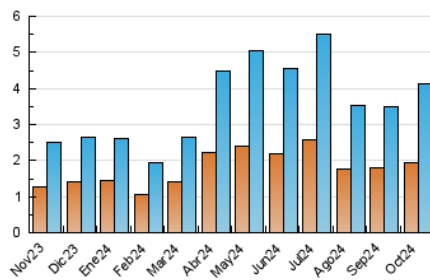

4.3 Per mesos

N. únics / Visites (x 1000)