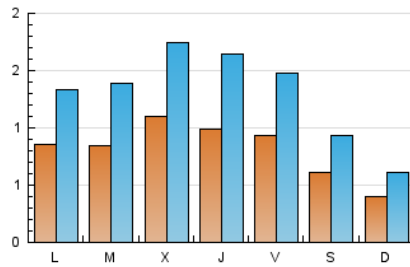

4. Gràfiques (Nacional i Internacional)

4.1 Per dia de la setmana (promig)

N. únics / Visites (x 100)