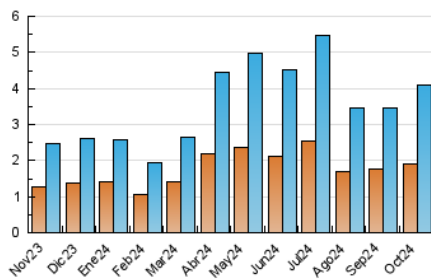

4.3 Per mesos

N. únics / Visites (x 1000)