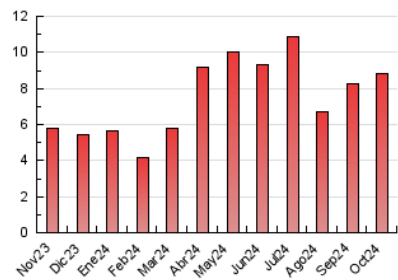

Pàgines (x 1000)