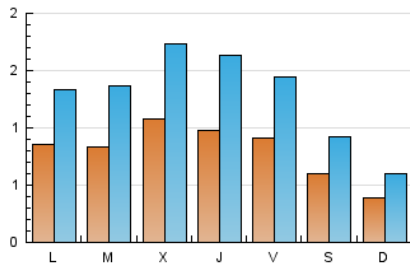

4. Gràfiques (Nacional)

4.1 Per dia de la setmana (promig)

N. únics / Visites (x 100)