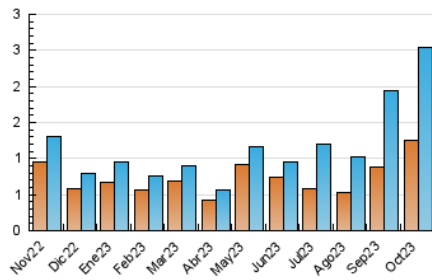

4.2 Per franja horària (promig)

Visites_ (x 1000)

Pàgines (x 1000)

4.3 Per mesos

N. únics / Visites (x 1000)