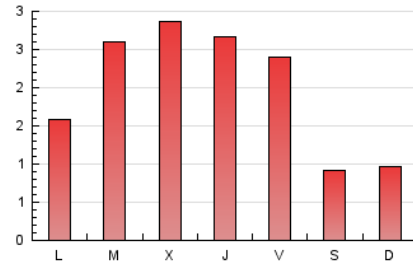

Pàgines (x 100)