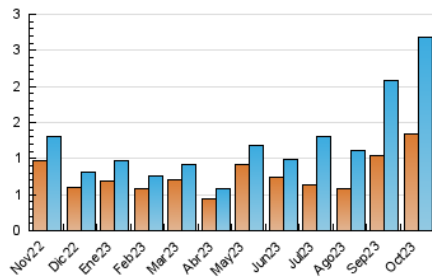

4.2 Per franja horària (promig)

Visites_ (x 1000)

Pàgines (x 1000)

4.3 Per mesos

N. únics / Visites (x 1000)