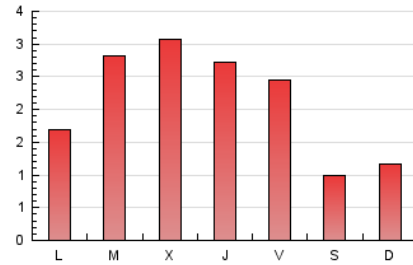

Pàgines (x 100)