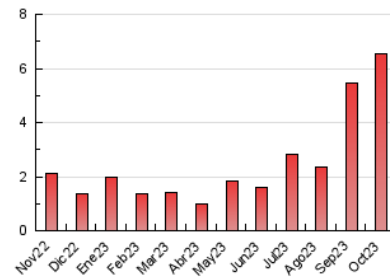

Pàgines (x 1000)