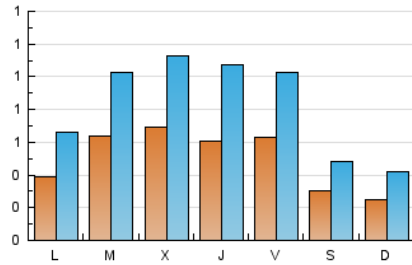

4. Gràfiques (Nacional)

4.1 Per dia de la setmana (promig)

N. únics / Visites (x 100)