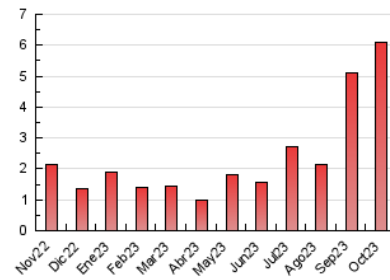

Pàgines (x 1000)