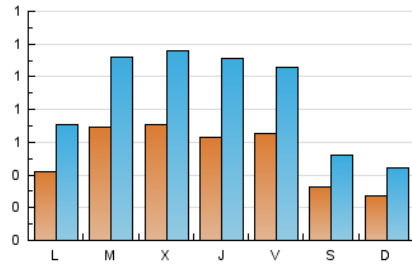

4. Gràfiques (Nacional i Internacional)

4.1 Per dia de la setmana (promig)

N. únics / Visites (x 100)