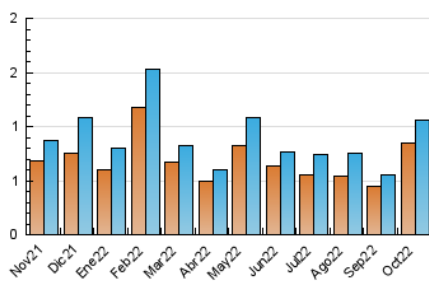

#### 3. Per dia del mes (Nacional)

Dia	N. únics	Visites	Pàgines	Dia	N. únics	Visites	Pàgines	Dia	N. únics	Visites	Pàgines
1	10	11	14	11	78	84	100	21	11	11	13
2	11	11	16	12	59	62	88	22	10	10	11
3	18	22	27	13	84	91	124	23	7	7	10
4	18	22	25	14	20	20	25	24	78	85	165
5	14	14	15	15	17	17	18	25	54	58	84
6	16	17	22	16	10	10	28	26	27	28	42
7	17	18	19	17	30	38	72	27	32	37	47
8	12	12	17	18	28	33	38	28	45	50	63
9	13	14	18	19	24	25	26	29	21	22	27
10	121	124	169	20	14	15	27	30	19	19	23
								31	75	76	95

##### 4.1 Per dia de la setmana (promig)

N. únics / Visites (x 100)

Pàgines (x 100)

##### 4.2 Per franja horària (promig)

Visites\_\_ (x 1000)

Pàgines (x 1000)

##### 4.3 Per mesos

N. únics / Visites (x 1000)

Pàgines (x 1000)