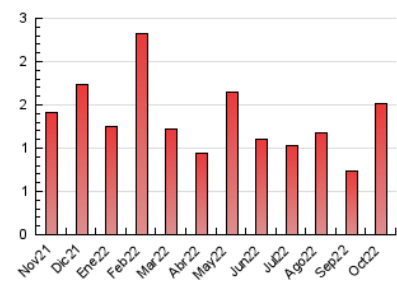

Pàgines (x 1000)