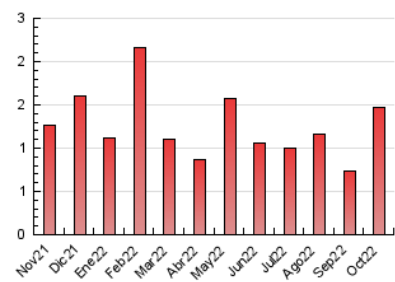

##### 4.2 Per franja horària (promig)

Visites\_\_ (x 1000)

Pàgines (x 1000)

##### 4.3 Per mesos

N. únics / Visites (x 1000)

Pàgines (x 1000)