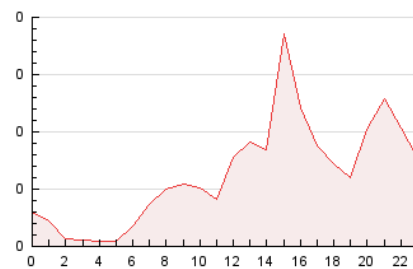

### 3. Per dia del mes (Nacional i Internacional)

Dia	N. únics	Visites	Pàgines	Dia	N. únics	Visites	Pàgines	Dia	N. únics	Visites	Pàgines
1	11	12	15	11	80	86	102	21	12	12	14
2	13	13	18	12	61	64	91	22	10	10	11
3	20	24	29	13	89	96	130	23	7	7	10
4	18	22	25	14	21	21	26	24	76	83	157
5	16	16	18	15	20	20	23	25	53	57	83
6	16	17	22	16	13	13	32	26	28	29	47
7	18	19	20	17	32	40	75	27	35	40	52
8	14	14	19	18	28	33	38	28	46	51	66
9	13	14	18	19	24	25	26	29	23	25	31
10	122	125	170	20	14	15	27	30	20	20	24
								31	76	77	96

4. Gràfiques (Nacional i Internacional)

4.1 Per dia de la setmana (promig)

N. únics / Visites (x 100)

Pàgines (x 100)

4.2 Per franja horària (promig)

Visites\_\_ (x 1000)

Pàgines (x 1000)

4.3 Per mesos