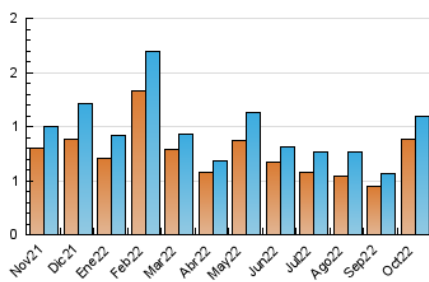

4.3 Per mesos

N. únics / Visites (x 1000)