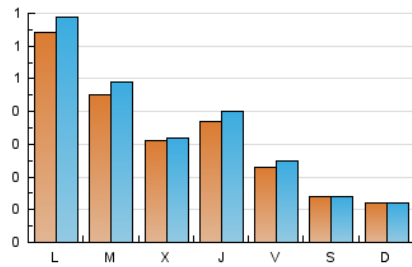

4. Gràfiques (Nacional)

4.1 Per dia de la setmana (promig)

N. únics / Visites (x 100)