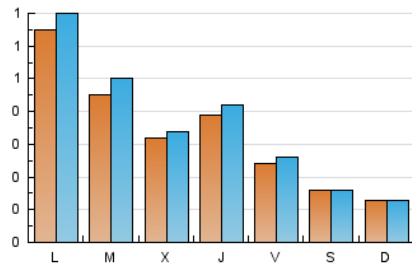

4. Gràfiques (Nacional i Internacional)

4.1 Per dia de la setmana (promig)

N. únics / Visites (x 100)