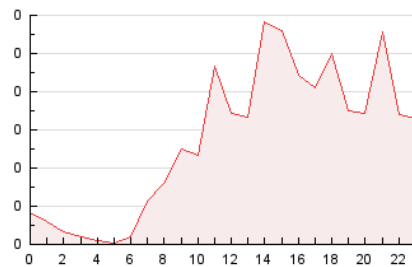

2. Seccions (Nacional i Internacional)

	PÀGINES	%
HOME	171	13.03 %
RESTA	1.141	86.97 %

3. Per dia del mes (Nacional i Internacional)

Dia	N. únics	Visites	Pàgines	Dia	N. únics	Visites	Pàgines	Dia	N. únics	Visites	Pàgines
1	13	13	13	11	35	39	49	21	30	34	41
2	8	8	9	12	28	31	41	22	25	28	37
3	13	14	20	13	60	62	73	23	17	17	22
4	64	71	121	14	71	75	89	24	12	14	19
5	23	23	35	15	46	48	60	25	24	31	37
6	14	15	17	16	19	19	20	26	12	13	14
7	31	34	48	17	23	24	34	27	38	44	60
8	13	15	24	18	38	39	57	28	33	36	52
9	9	9	10	19	61	83	138	29	14	15	21
10	30	31	53	20	30	32	54	30	18	19	21
								31	14	14	23

4. Gràfiques (Nacional i Internacional)

4.1 Per dia de la setmana (promig)

N. únics / Visites (x 100)

Pàgines (x 100)

4.2 Per franja horària (promig)

Visites__ (x 1000)

Pàgines (x 1000)

4.3 Per mesos