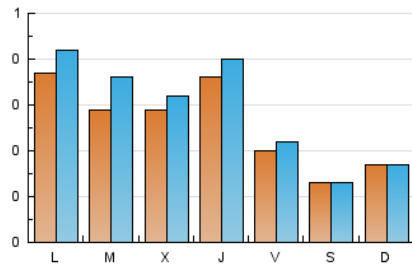

4. Gràfiques (Nacional)

4.1 Per dia de la setmana (promig)

N. únics / Visites (x 100)