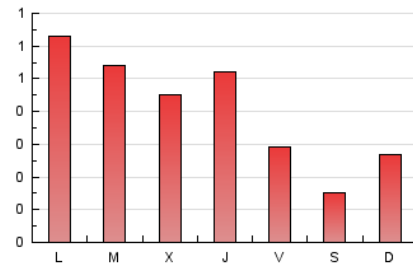

Pàgines (x 100)