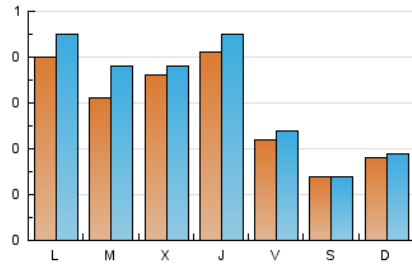

4. Gràfiques (Nacional i Internacional)

4.1 Per dia de la setmana (promig)

N. únics / Visites (x 100)