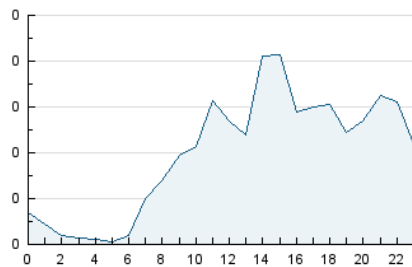

2. Seccions (Nacional i Internacional)

	PÀGINES	%
HOME	171	13.03 %
RESTA	1.141	86.97 %

3. Per dia del mes (Nacional i Internacional)

Dia	N. únics	Visites	Pàgines	Dia	N. únics	Visites	Pàgines	Dia	N. únics	Visites	Pàgines
1	13	13	13	11	35	39	49	21	30	34	41
2	8	8	9	12	28	31	41	22	25	28	37
3	13	14	20	13	60	62	73	23	17	17	22
4	64	71	121	14	71	75	89	24	12	14	19
5	23	23	35	15	46	48	60	25	24	31	37
6	14	15	17	16	19	19	20	26	12	13	14
7	31	34	48	17	23	24	34	27	38	44	60
8	13	15	24	18	38	39	57	28	33	36	52
9	9	9	10	19	61	83	138	29	14	15	21
10	30	31	53	20	30	32	54	30	18	19	21
								31	14	14	23

4. Gràfiques (Nacional i Internacional)

4.1 Per dia de la setmana (promig)

N. únics / Visites (x 100)

Pàgines (x 100)

4.2 Per franja horària (promig)

Visites__ (x 1000)

Pàgines (x 1000)

4.3 Per mesos