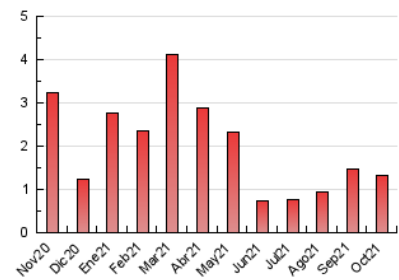

Pàgines (x 1000)