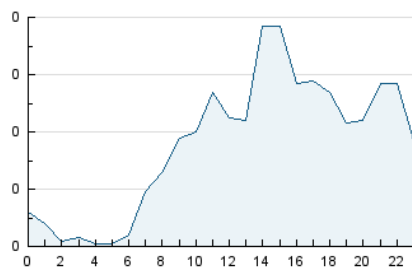

2. Seccions (Nacional)

	PÀGINES	%
HOME	143	11.79 %
RESTA	1.070	88.21 %

3. Per dia del mes (Nacional)

Dia	N. únics	Visites	Pàgines	Dia	N. únics	Visites	Pàgines	Dia	N. únics	Visites	Pàgines
1	11	11	11	11	30	34	44	21	28	32	39
2	7	7	8	12	25	28	38	22	25	28	37
3	13	13	19	13	40	42	53	23	16	16	21
4	62	69	119	14	56	60	74	24	12	14	19
5	20	20	27	15	41	42	54	25	24	31	37
6	14	15	17	16	17	17	18	26	11	12	13
7	27	30	44	17	22	23	31	27	35	41	57
8	13	15	24	18	33	34	52	28	33	36	52
9	8	8	9	19	61	83	138	29	12	13	19
10	24	25	47	20	27	29	51	30	17	18	20
								31	12	12	21

4. Gràfiques (Nacional)

4.1 Per dia de la setmana (promig)

N. únics / Visites (x 100)

Pàgines (x 100)

4.2 Per franja horària (promig)

Visites__ (x 1000)

Pàgines (x 1000)

4.3 Per mesos