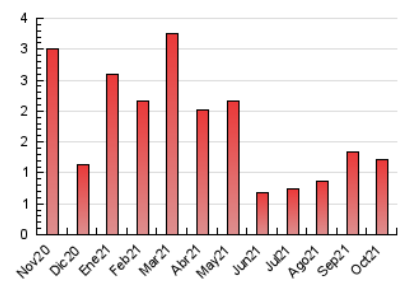

Pàgines (x 1000)