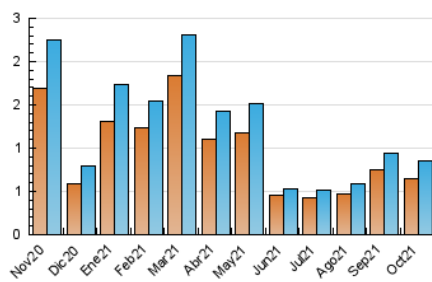

4.3 Per mesos

N. únics / Visites (x 1000)