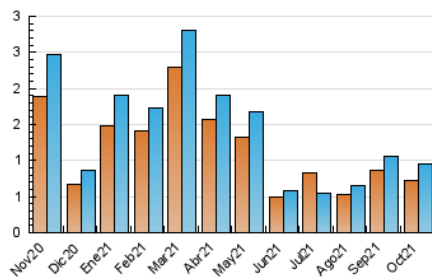

4.3 Per mesos

N. únics / Visites (x 1000)