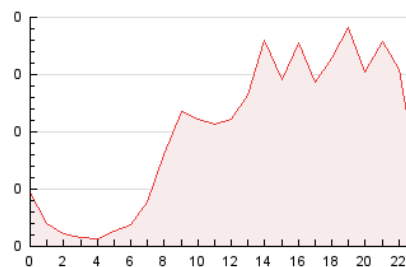

2. Seccions (Nacional i Internacional)

	PÀGINES	%
HOME	340	14.27 %
RESTA	2.042	85.73 %

3. Per dia del mes (Nacional i Internacional)

Dia	N. únics	Visites	Pàgines	Dia	N. únics	Visites	Pàgines	Dia	N. únics	Visites	Pàgines
1	35	36	38	11	14	14	23	21	34	38	40
2	37	41	49	12	20	24	30	22	22	24	27
3	26	28	48	13	28	32	45	23	65	68	87
4	34	35	43	14	34	36	71	24	45	47	80
5	25	28	33	15	29	29	37	25	65	69	95
6	13	14	15	16	198	230	303	26	101	116	154
7	22	27	39	17	244	262	338	27	166	190	229
8	32	34	49	18	106	115	142	28	55	57	70
9	22	25	31	19	69	73	85	29	27	29	34
10	18	20	22	20	35	39	50	30	29	29	37
								31	33	33	38

4. Gràfiques (Nacional i Internacional)

4.1 Per dia de la setmana (promig)

N. únics / Visites (x 100)

Pàgines (x 100)

4.2 Per franja horària (promig)

Visites (x 1000)

Pàgines (x 1000)

4.3 Per mesos