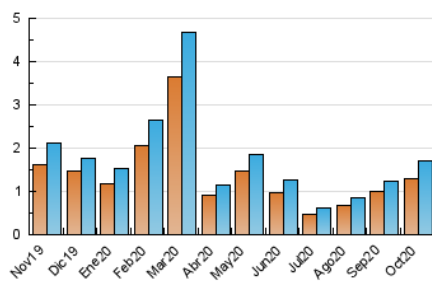

4.3 Per mesos

N. únics / Visites (x 1000)