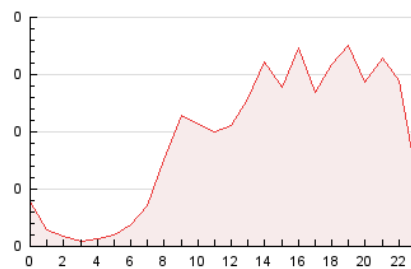

2. Seccions (Nacional)

	PÀGINES	%
HOME	327	14.64 %
RESTA	1.906	85.36 %

3. Per dia del mes (Nacional)

Dia	N. únics	Visites	Pàgines	Dia	N. únics	Visites	Pàgines	Dia	N. únics	Visites	Pàgines
1	28	29	31	11	14	14	23	21	30	33	35
2	35	39	47	12	20	24	30	22	21	23	24
3	18	20	40	13	28	32	45	23	57	60	79
4	25	26	34	14	33	35	70	24	41	43	76
5	20	23	28	15	28	28	36	25	57	61	86
6	13	14	15	16	183	214	283	26	88	102	139
7	20	25	37	17	231	249	325	27	152	176	215
8	31	33	48	18	101	110	137	28	53	55	68
9	21	24	30	19	62	66	77	29	24	26	31
10	18	20	22	20	34	38	49	30	29	29	37
								31	31	31	36

4. Gràfiques (Nacional)

4.1 Per dia de la setmana (promig)

N. únics / Visites (x 100)

Pàgines (x 100)

4.2 Per franja horària (promig)

Visites (x 1000)

Pàgines (x 1000)

4.3 Per mesos