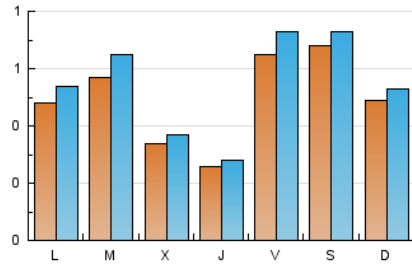

4. Gràfiques (Nacional)

4.1 Per dia de la setmana (promig)

N. únics / Visites (x 100)