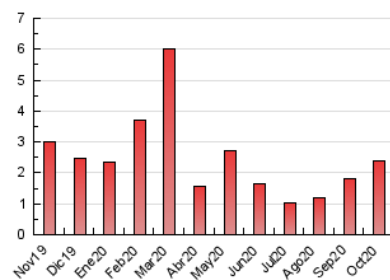

Pàgines (x 1000)