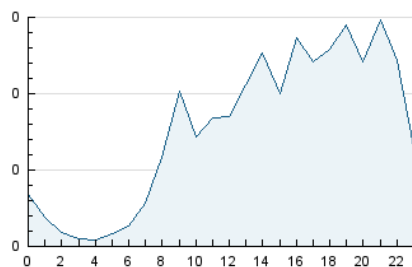

2. Seccions (Nacional i Internacional)

	PÀGINES	%
HOME	340	14.27 %
RESTA	2.042	85.73 %

3. Per dia del mes (Nacional i Internacional)

Dia	N. únics	Visites	Pàgines	Dia	N. únics	Visites	Pàgines	Dia	N. únics	Visites	Pàgines
1	35	36	38	11	14	14	23	21	34	38	40
2	37	41	49	12	20	24	30	22	22	24	27
3	26	28	48	13	28	32	45	23	65	68	87
4	34	35	43	14	34	36	71	24	45	47	80
5	25	28	33	15	29	29	37	25	65	69	95
6	13	14	15	16	198	230	303	26	101	116	154
7	22	27	39	17	244	262	338	27	166	190	229
8	32	34	49	18	106	115	142	28	55	57	70
9	22	25	31	19	69	73	85	29	27	29	34
10	18	20	22	20	35	39	50	30	29	29	37
								31	33	33	38

4. Gràfiques (Nacional i Internacional)

4.1 Per dia de la setmana (promig)

N. únics / Visites (x 100)

Pàgines (x 100)

4.2 Per franja horària (promig)

Visites (x 1000)

Pàgines (x 1000)

4.3 Per mesos