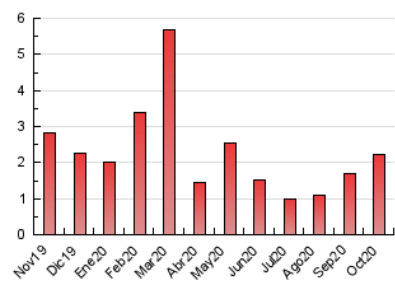

Pàgines (x 1000)