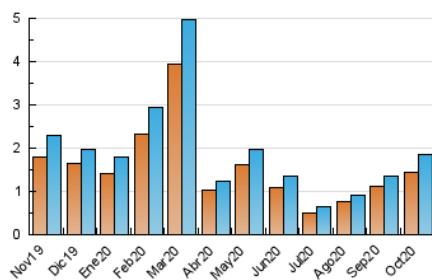

4.3 Per mesos

N. únics / Visites (x 1000)