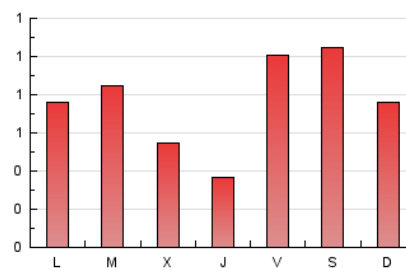

Pàgines (x 100)