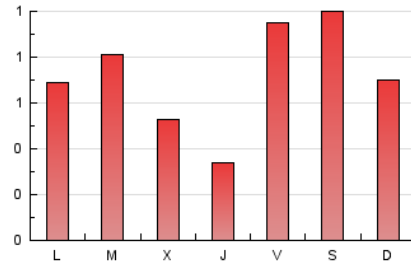

Pàgines (x 100)