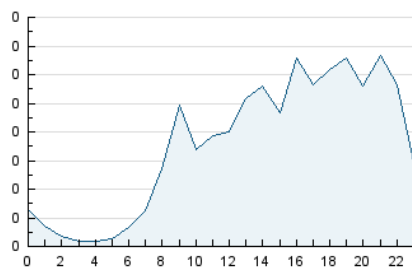

2. Seccions (Nacional)

	PÀGINES	%
HOME	327	14.64 %
RESTA	1.906	85.36 %

3. Per dia del mes (Nacional)

Dia	N. únics	Visites	Pàgines	Dia	N. únics	Visites	Pàgines	Dia	N. únics	Visites	Pàgines
1	28	29	31	11	14	14	23	21	30	33	35
2	35	39	47	12	20	24	30	22	21	23	24
3	18	20	40	13	28	32	45	23	57	60	79
4	25	26	34	14	33	35	70	24	41	43	76
5	20	23	28	15	28	28	36	25	57	61	86
6	13	14	15	16	183	214	283	26	88	102	139
7	20	25	37	17	231	249	325	27	152	176	215
8	31	33	48	18	101	110	137	28	53	55	68
9	21	24	30	19	62	66	77	29	24	26	31
10	18	20	22	20	34	38	49	30	29	29	37
								31	31	31	36

4. Gràfiques (Nacional)

4.1 Per dia de la setmana (promig)

N. únics / Visites (x 100)

Pàgines (x 100)

4.2 Per franja horària (promig)

Visites (x 1000)

Pàgines (x 1000)

4.3 Per mesos