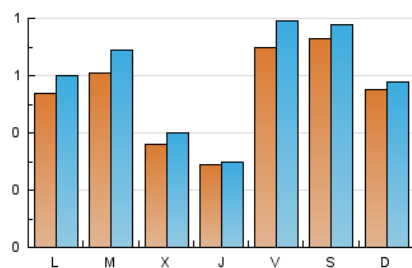

4. Gràfiques (Nacional i Internacional)

4.1 Per dia de la setmana (promig)

N. únics / Visites (x 100)