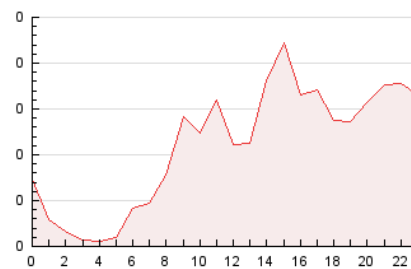

2. Seccions (Nacional)

	PÀGINES	%
HOME	343	12.98 %
RESTA	2.300	87.02 %

3. Per dia del mes (Nacional)

Dia	N. únics	Visites	Pàgines	Dia	N. únics	Visites	Pàgines	Dia	N. únics	Visites	Pàgines
1	49	53	67	11	132	137	160	21	24	27	34
2	60	70	82	12	46	50	58	22	30	34	40
3	126	129	154	13	39	39	48	23	111	127	191
4	39	41	48	14	36	39	42	24	96	106	151
5	82	87	116	15	32	34	43	25	95	106	177
6	54	59	85	16	22	25	42	26	51	52	60
7	40	42	44	17	35	40	57	27	137	143	188
8	45	48	55	18	17	18	25	28	84	86	109
9	51	54	72	19	22	22	33	29	34	37	59
10	198	211	240	20	15	17	22	30	49	55	71
				31	51	54	70				

4. Gràfiques (Nacional)

4.1 Per dia de la setmana (promig)

N. únics / Visites (x 100)

Pàgines (x 100)

4.2 Per franja horària (promig)

Visites (x 1000)

Pàgines (x 1000)

4.3 Per mesos