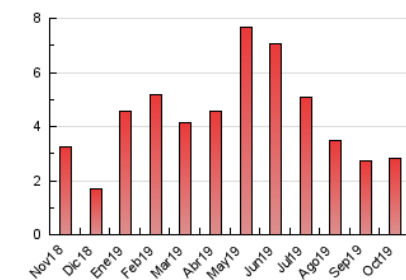

Pàgines (x 1000)