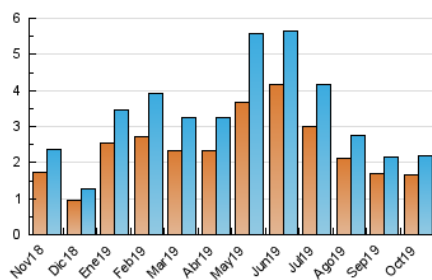

4.3 Per mesos

N. únics / Visites (x 1000)