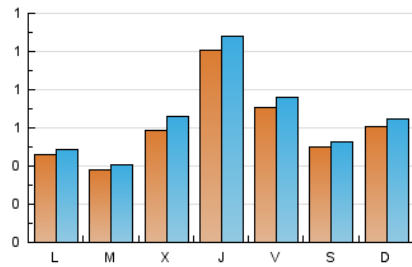

4. Gràfiques (Nacional)

4.1 Per dia de la setmana (promig)

N. únics / Visites (x 100)