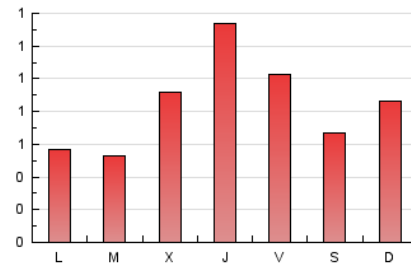

Pàgines (x 100)