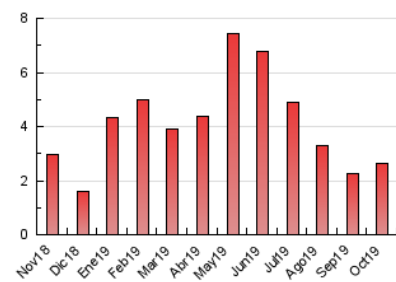

Pàgines (x 1000)