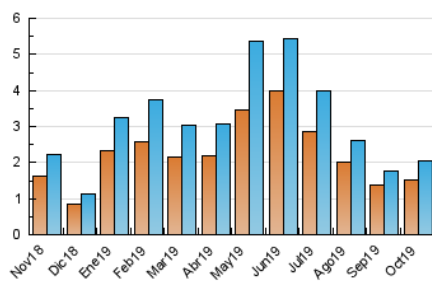

4.3 Per mesos

N. únics / Visites (x 1000)