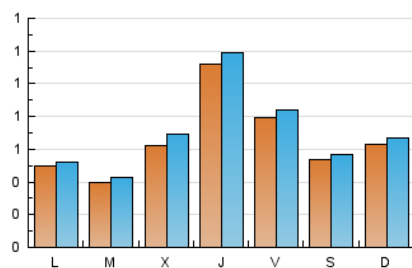

4. Gràfiques (Nacional i Internacional)

4.1 Per dia de la setmana (promig)

N. únics / Visites (x 100)