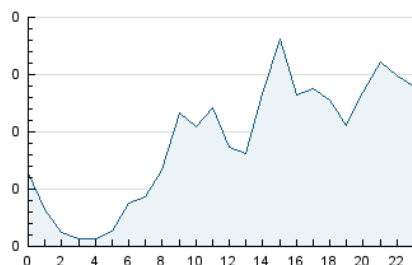

2. Seccions (Nacional i Internacional)

	PÀGINES	%
HOME	372	13.11 %
RESTA	2.466	86.89 %

3. Per dia del mes (Nacional i Internacional)

Dia	N. únics	Visites	Pàgines	Dia	N. únics	Visites	Pàgines	Dia	N. únics	Visites	Pàgines
1	55	59	73	11	144	149	176	21	26	29	37
2	62	72	84	12	51	56	64	22	30	34	40
3	151	154	180	13	41	41	50	23	115	131	195
4	52	54	61	14	41	44	47	24	99	109	156
5	86	91	121	15	33	35	44	25	102	115	190
6	56	62	107	16	23	26	43	26	55	56	65
7	45	47	49	17	38	43	60	27	139	145	190
8	45	48	55	18	17	18	25	28	87	89	112
9	56	59	78	19	23	23	34	29	37	40	62
10	221	235	271	20	17	19	24	30	53	59	75
								31	51	54	70

4. Gràfiques (Nacional i Internacional)

4.1 Per dia de la setmana (promig)

N. únics / Visites (x 100)

Pàgines (x 100)

4.2 Per franja horària (promig)

Visites (x 1000)

Pàgines (x 1000)

4.3 Per mesos