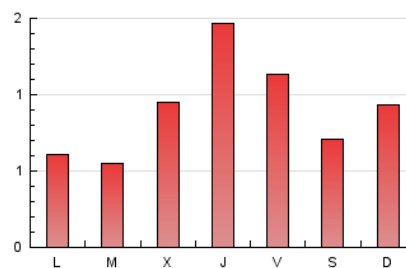

Pàgines (x 100)