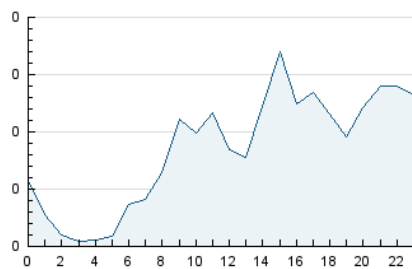

2. Seccions (Nacional)

	PÀGINES	%
HOME	343	12.98 %
RESTA	2.300	87.02 %

3. Per dia del mes (Nacional)

Dia	N. únics	Visites	Pàgines	Dia	N. únics	Visites	Pàgines	Dia	N. únics	Visites	Pàgines
1	49	53	67	11	132	137	160	21	24	27	34
2	60	70	82	12	46	50	58	22	30	34	40
3	126	129	154	13	39	39	48	23	111	127	191
4	39	41	48	14	36	39	42	24	96	106	151
5	82	87	116	15	32	34	43	25	95	106	177
6	54	59	85	16	22	25	42	26	51	52	60
7	40	42	44	17	35	40	57	27	137	143	188
8	45	48	55	18	17	18	25	28	84	86	109
9	51	54	72	19	22	22	33	29	34	37	59
10	198	211	240	20	15	17	22	30	49	55	71
				31	51	54	70				

4. Gràfiques (Nacional)

4.1 Per dia de la setmana (promig)

N. únics / Visites (x 100)

Pàgines (x 100)

4.2 Per franja horària (promig)

Visites (x 1000)

Pàgines (x 1000)

4.3 Per mesos