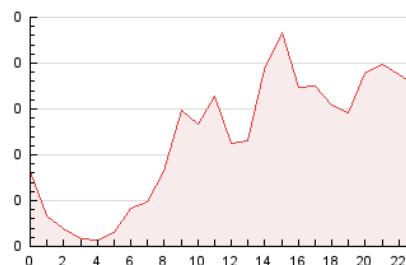

2. Seccions (Nacional i Internacional)

	PÀGINES	%
HOME	372	13.11 %
RESTA	2.466	86.89 %

3. Per dia del mes (Nacional i Internacional)

Dia	N. únics	Visites	Pàgines	Dia	N. únics	Visites	Pàgines	Dia	N. únics	Visites	Pàgines
1	55	59	73	11	144	149	176	21	26	29	37
2	62	72	84	12	51	56	64	22	30	34	40
3	151	154	180	13	41	41	50	23	115	131	195
4	52	54	61	14	41	44	47	24	99	109	156
5	86	91	121	15	33	35	44	25	102	115	190
6	56	62	107	16	23	26	43	26	55	56	65
7	45	47	49	17	38	43	60	27	139	145	190
8	45	48	55	18	17	18	25	28	87	89	112
9	56	59	78	19	23	23	34	29	37	40	62
10	221	235	271	20	17	19	24	30	53	59	75
								31	51	54	70

4. Gràfiques (Nacional i Internacional)

4.1 Per dia de la setmana (promig)

N. únics / Visites (x 100)

Pàgines (x 100)

4.2 Per franja horària (promig)

Visites (x 1000)

Pàgines (x 1000)

4.3 Per mesos