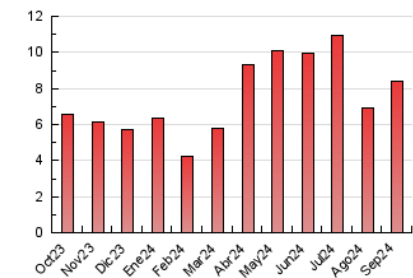

Pàgines (x 1000)