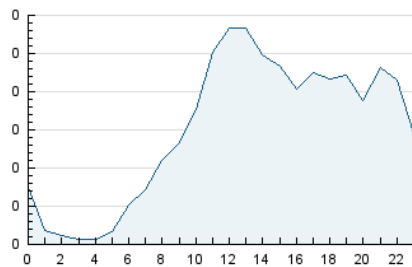

2. Seccions (Nacional i Internacional)

	PÀGINES	%
HOME	717	8.54 %
RESTA	7.675	91.46 %

3. Per dia del mes (Nacional i Internacional)

Dia	N. únics	Visites	Pàgines	Dia	N. únics	Visites	Pàgines	Dia	N. únics	Visites	Pàgines
1	34	51	132	11	83	125	241	21	72	111	202
2	57	83	1.324	12	95	141	341	22	35	48	93
3	68	110	257	13	77	119	206	23	119	168	357
4	122	178	411	14	42	59	136	24	68	104	201
5	67	92	200	15	42	59	130	25	111	171	324
6	81	128	248	16	109	172	335	26	80	122	259
7	40	59	145	17	71	107	198	27	80	123	243
8	28	41	72	18	84	142	265	28	79	123	266
9	78	127	280	19	74	129	291	29	41	69	110
10	176	286	586	20	118	189	375	30	48	71	164

4. Gràfiques (Nacional i Internacional)

4.1 Per dia de la setmana (promig)

N. únics / Visites (x 100)

Pàgines (x 100)

4.2 Per franja horària (promig)

Visites_ (x 1000)

Pàgines (x 1000)

4.3 Per mesos