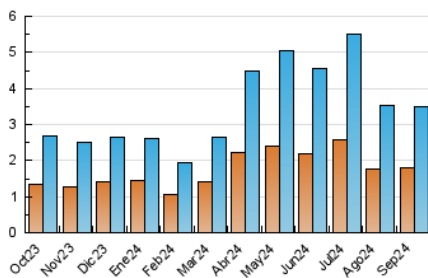

4.3 Per mesos

N. únics / Visites (x 1000)