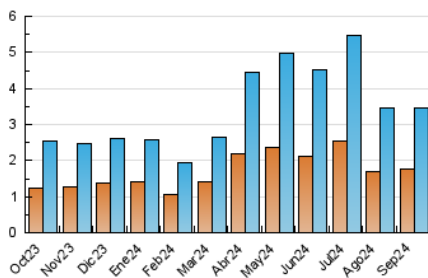

4.3 Per mesos

N. únics / Visites (x 1000)