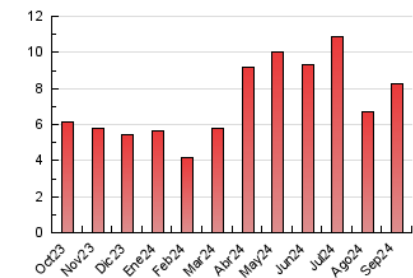

Pàgines (x 1000)