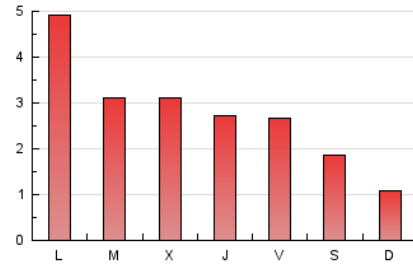

Pàgines (x 100)