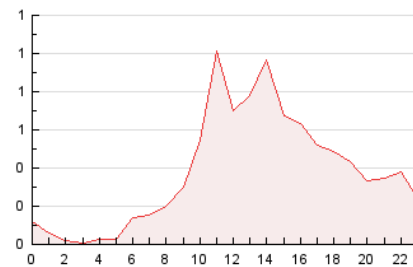

2. Seccions (Nacional i Internacional)

	PÀGINES	%
HOME	717	8.54 %
RESTA	7.675	91.46 %

3. Per dia del mes (Nacional i Internacional)

Dia	N. únics	Visites	Pàgines	Dia	N. únics	Visites	Pàgines	Dia	N. únics	Visites	Pàgines
1	34	51	132	11	83	125	241	21	72	111	202
2	57	83	1.324	12	95	141	341	22	35	48	93
3	68	110	257	13	77	119	206	23	119	168	357
4	122	178	411	14	42	59	136	24	68	104	201
5	67	92	200	15	42	59	130	25	111	171	324
6	81	128	248	16	109	172	335	26	80	122	259
7	40	59	145	17	71	107	198	27	80	123	243
8	28	41	72	18	84	142	265	28	79	123	266
9	78	127	280	19	74	129	291	29	41	69	110
10	176	286	586	20	118	189	375	30	48	71	164

4. Gràfiques (Nacional i Internacional)

4.1 Per dia de la setmana (promig)

N. únics / Visites (x 100)

Pàgines (x 100)

4.2 Per franja horària (promig)

Visites_ (x 1000)

Pàgines (x 1000)

4.3 Per mesos