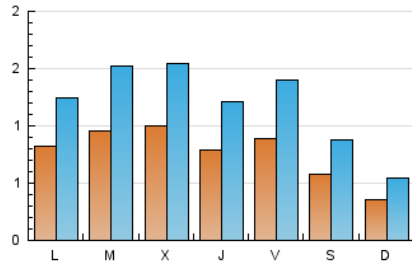

4. Gràfiques (Nacional i Internacional)

4.1 Per dia de la setmana (promig)

N. únics / Visites (x 100)