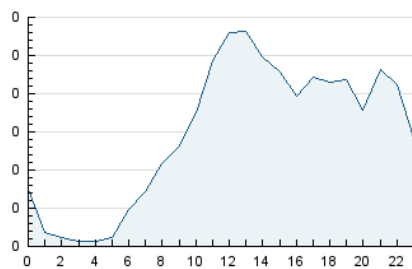

2. Seccions (Nacional)

	PÀGINES	%
HOME	687	8.30 %
RESTA	7.592	91.70 %

3. Per dia del mes (Nacional)

Dia	N. únics	Visites	Pàgines	Dia	N. únics	Visites	Pàgines	Dia	N. únics	Visites	Pàgines
1	33	49	130	11	82	124	238	21	69	106	196
2	54	80	1.318	12	94	140	339	22	35	48	93
3	67	108	255	13	77	119	206	23	116	165	348
4	122	178	411	14	40	57	134	24	67	103	199
5	67	92	200	15	42	59	130	25	111	171	324
6	80	126	246	16	107	170	331	26	80	122	257
7	36	54	131	17	70	105	192	27	78	119	239
8	28	41	72	18	84	142	265	28	78	122	264
9	77	125	278	19	71	125	283	29	41	69	110
10	173	283	578	20	111	177	350	30	47	69	162

4. Gràfiques (Nacional)

4.1 Per dia de la setmana (promig)

N. únics / Visites (x 100)

Pàgines (x 100)

4.2 Per franja horària (promig)

Visites_ (x 1000)

Pàgines (x 1000)

4.3 Per mesos