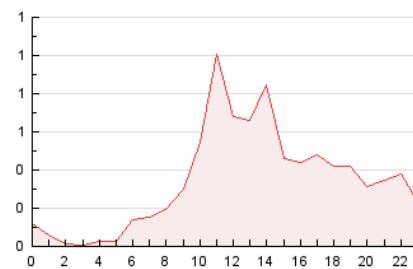

2. Seccions (Nacional)

	PÀGINES	%
HOME	687	8.30 %
RESTA	7.592	91.70 %

3. Per dia del mes (Nacional)

Dia	N. únics	Visites	Pàgines	Dia	N. únics	Visites	Pàgines	Dia	N. únics	Visites	Pàgines
1	33	49	130	11	82	124	238	21	69	106	196
2	54	80	1.318	12	94	140	339	22	35	48	93
3	67	108	255	13	77	119	206	23	116	165	348
4	122	178	411	14	40	57	134	24	67	103	199
5	67	92	200	15	42	59	130	25	111	171	324
6	80	126	246	16	107	170	331	26	80	122	257
7	36	54	131	17	70	105	192	27	78	119	239
8	28	41	72	18	84	142	265	28	78	122	264
9	77	125	278	19	71	125	283	29	41	69	110
10	173	283	578	20	111	177	350	30	47	69	162

4. Gràfiques (Nacional)

4.1 Per dia de la setmana (promig)

N. únics / Visites (x 100)

Pàgines (x 100)

4.2 Per franja horària (promig)

Visites_ (x 1000)

Pàgines (x 1000)

4.3 Per mesos