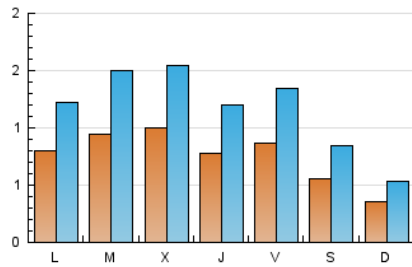

4. Gràfiques (Nacional)

4.1 Per dia de la setmana (promig)

N. únics / Visites (x 100)