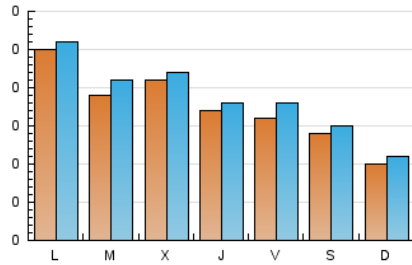

4. Gràfiques (Nacional)

4.1 Per dia de la setmana (promig)

N. únics / Visites (x 100)