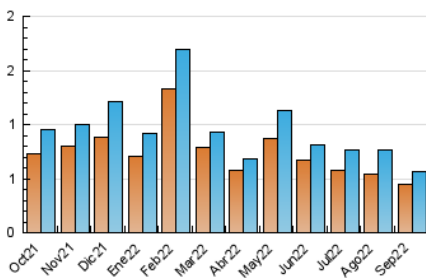

4.3 Per mesos

N. únics / Visites (x 1000)