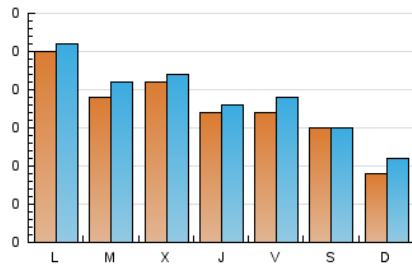

4. Gràfiques (Nacional i Internacional)

4.1 Per dia de la setmana (promig)

N. únics / Visites (x 100)