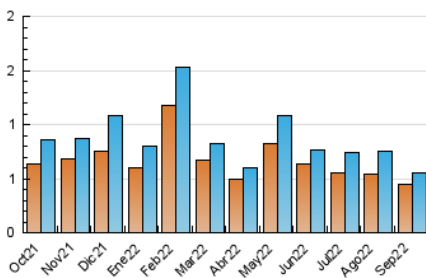

#### 3. Per dia del mes (Nacional)

Dia	N. únics	Visites	Pàgines	Dia	N. únics	Visites	Pàgines	Dia	N. únics	Visites	Pàgines
1	18	19	31	11	7	8	10	21	8	8	9
2	15	18	21	12	55	58	72	22	10	10	10
3	17	18	21	13	28	28	33	23	34	35	50
4	11	14	15	14	50	52	62	24	14	16	20
5	10	10	14	15	28	31	46	25	6	6	7
6	13	15	21	16	8	9	14	26	15	15	15
7	9	11	12	17	9	9	14	27	21	25	35
8	12	12	16	18	14	16	19	28	15	15	18
9	8	8	21	19	19	20	28	29	15	18	35
10	17	17	24	20	13	14	24	30	17	19	21

##### 4.1 Per dia de la setmana (promig)

N. únics / Visites (x 100)

Pàgines (x 100)

##### 4.2 Per franja horària (promig)

Visites\_\_ (x 1000)

Pàgines (x 1000)

##### 4.3 Per mesos

N. únics / Visites (x 1000)

Pàgines (x 1000)