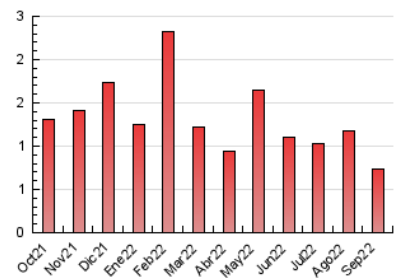

Pàgines (x 1000)