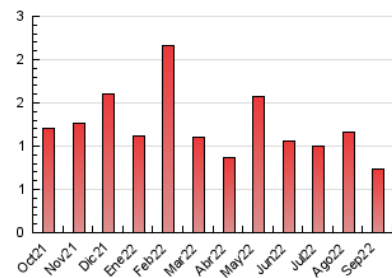

##### 4.2 Per franja horària (promig)

Visites\_\_ (x 1000)

Pàgines (x 1000)

##### 4.3 Per mesos

N. únics / Visites (x 1000)

Pàgines (x 1000)