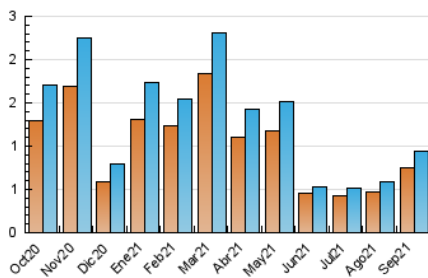

4.3 Per mesos

N. únics / Visites (x 1000)