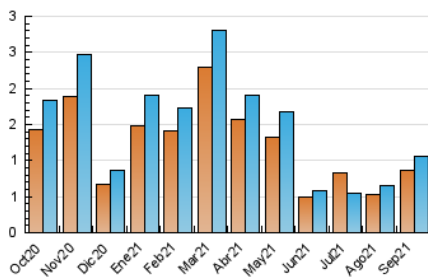

4.3 Per mesos

N. únics / Visites (x 1000)