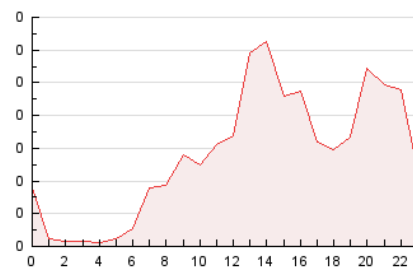

2. Seccions (Nacional)

	PÀGINES	%
HOME	112	8.33 %
RESTA	1.232	91.67 %

3. Per dia del mes (Nacional)

Dia	N. únics	Visites	Pàgines	Dia	N. únics	Visites	Pàgines	Dia	N. únics	Visites	Pàgines
1	25	29	39	11	16	17	21	21	96	101	135
2	17	18	27	12	15	16	20	22	52	57	77
3	16	16	21	13	21	22	29	23	32	33	41
4	15	15	20	14	9	9	12	24	42	43	51
5	10	10	12	15	7	7	12	25	22	23	42
6	19	20	28	16	22	22	33	26	11	11	12
7	12	13	15	17	38	40	81	27	19	22	32
8	10	12	14	18	22	22	33	28	28	29	35
9	94	97	132	19	15	15	17	29	25	28	40
10	27	27	36	20	131	149	251	30	16	16	26

4. Gràfiques (Nacional)

4.1 Per dia de la setmana (promig)

N. únics / Visites (x 100)

Pàgines (x 100)

4.2 Per franja horària (promig)

Visites__ (x 1000)

Pàgines (x 1000)

4.3 Per mesos