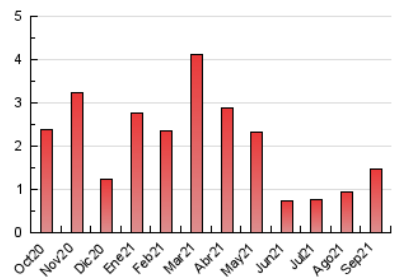

Pàgines (x 1000)