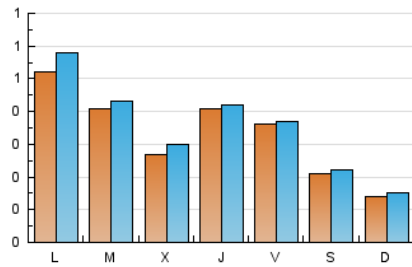

4. Gràfiques (Nacional i Internacional)

4.1 Per dia de la setmana (promig)

N. únics / Visites (x 100)