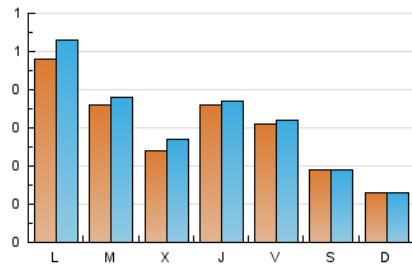

4. Gràfiques (Nacional)

4.1 Per dia de la setmana (promig)

N. únics / Visites (x 100)