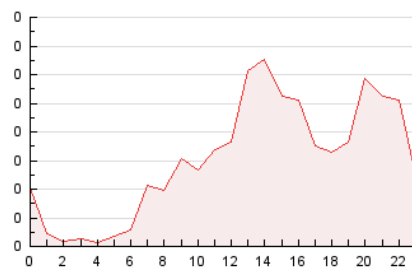

2. Seccions (Nacional i Internacional)

	PÀGINES	%
HOME	136	9.30 %
RESTA	1.326	90.70 %

3. Per dia del mes (Nacional i Internacional)

Dia	N. únics	Visites	Pàgines	Dia	N. únics	Visites	Pàgines	Dia	N. únics	Visites	Pàgines
1	30	34	44	11	18	19	23	21	108	113	148
2	18	19	28	12	16	17	21	22	60	65	86
3	19	19	24	13	28	29	38	23	37	38	46
4	17	18	23	14	10	10	13	24	49	50	58
5	10	10	12	15	7	7	12	25	25	26	45
6	19	20	28	16	24	25	36	26	14	15	16
7	12	13	15	17	44	46	87	27	22	25	35
8	11	13	15	18	23	23	34	28	33	34	40
9	107	110	145	19	17	17	19	29	28	31	43
10	31	31	40	20	140	158	260	30	18	18	28

4. Gràfiques (Nacional i Internacional)

4.1 Per dia de la setmana (promig)

N. únics / Visites (x 100)

Pàgines (x 100)

4.2 Per franja horària (promig)

Visites__ (x 1000)

Pàgines (x 1000)

4.3 Per mesos