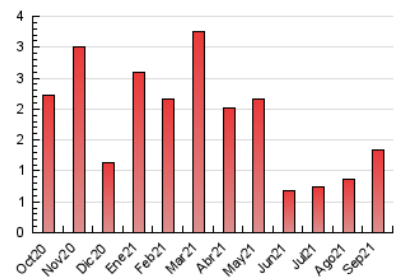

Pàgines (x 1000)