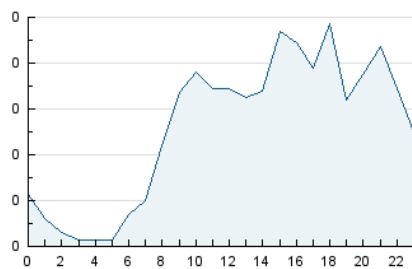

2. Seccions (Nacional)

	PÀGINES	%
HOME	213	12.58 %
RESTA	1.480	87.42 %

3. Per dia del mes (Nacional)

Dia	N. únics	Visites	Pàgines	Dia	N. únics	Visites	Pàgines	Dia	N. únics	Visites	Pàgines
1	13	15	29	11	31	34	54	21	23	26	33
2	21	25	36	12	28	30	46	22	68	71	78
3	21	24	44	13	22	22	25	23	98	104	185
4	27	34	49	14	34	36	39	24	142	147	192
5	49	63	114	15	37	42	55	25	119	126	159
6	30	34	51	16	22	24	34	26	44	45	55
7	69	74	87	17	18	18	19	27	30	30	39
8	28	28	31	18	23	26	30	28	26	28	33
9	21	24	29	19	15	16	26	29	26	29	29
10	25	27	43	20	25	25	28	30	18	18	21

4. Gràfiques (Nacional)

4.1 Per dia de la setmana (promig)

N. únics / Visites (x 100)

Pàgines (x 100)

4.2 Per franja horària (promig)

Visites (x 1000)

Pàgines (x 1000)

4.3 Per mesos