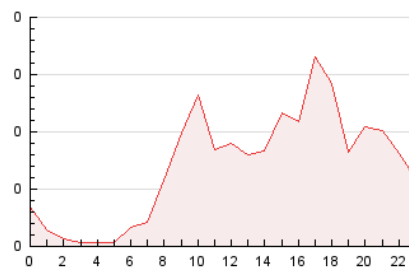

2. Seccions (Nacional)

	PÀGINES	%
HOME	213	12.58 %
RESTA	1.480	87.42 %

3. Per dia del mes (Nacional)

Dia	N. únics	Visites	Pàgines	Dia	N. únics	Visites	Pàgines	Dia	N. únics	Visites	Pàgines
1	13	15	29	11	31	34	54	21	23	26	33
2	21	25	36	12	28	30	46	22	68	71	78
3	21	24	44	13	22	22	25	23	98	104	185
4	27	34	49	14	34	36	39	24	142	147	192
5	49	63	114	15	37	42	55	25	119	126	159
6	30	34	51	16	22	24	34	26	44	45	55
7	69	74	87	17	18	18	19	27	30	30	39
8	28	28	31	18	23	26	30	28	26	28	33
9	21	24	29	19	15	16	26	29	26	29	29
10	25	27	43	20	25	25	28	30	18	18	21

4. Gràfiques (Nacional)

4.1 Per dia de la setmana (promig)

N. únics / Visites (x 100)

Pàgines (x 100)

4.2 Per franja horària (promig)

Visites (x 1000)

Pàgines (x 1000)

4.3 Per mesos