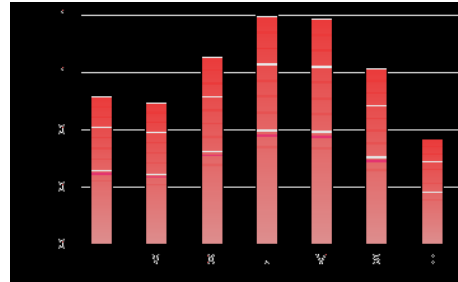

Pàgines (x 100)