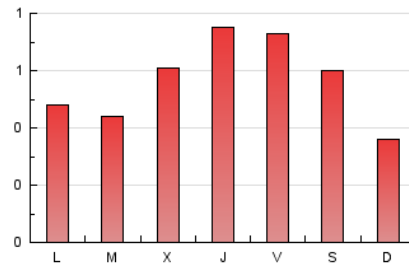

Pàgines (x 100)