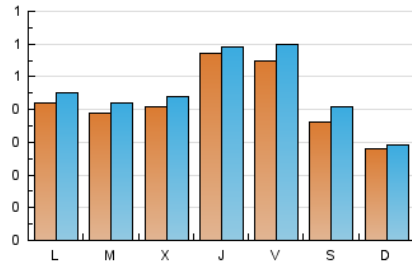

4. Gràfiques (Nacional i Internacional)

4.1 Per dia de la setmana (promig)

N. únics / Visites (x 100)