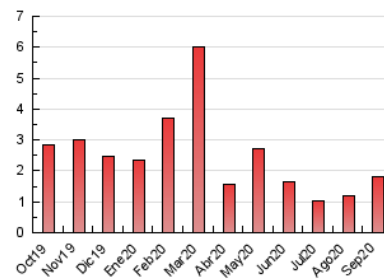

Pàgines (x 1000)