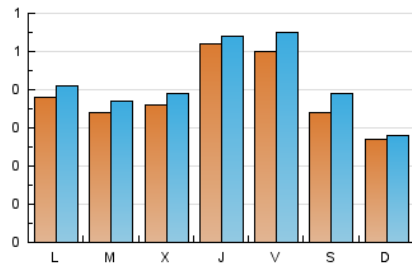

4. Gràfiques (Nacional)

4.1 Per dia de la setmana (promig)

N. únics / Visites (x 100)