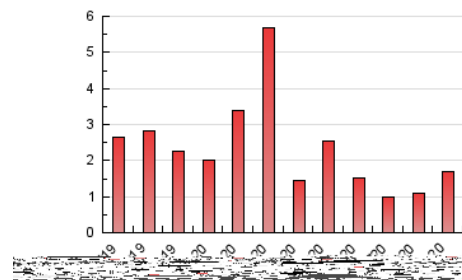

Pàgines (x 1000)