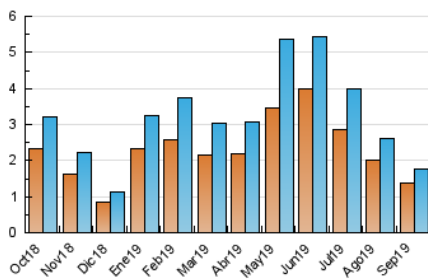

4.3 Per mesos

N. únics / Visites (x 1000)