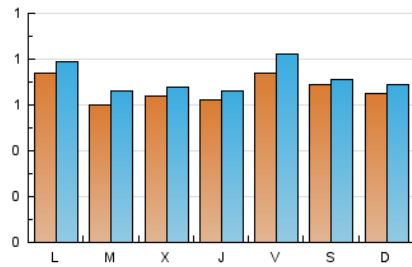

4. Gràfiques (Nacional i Internacional)

4.1 Per dia de la setmana (promig)

N. únics / Visites (x 100)