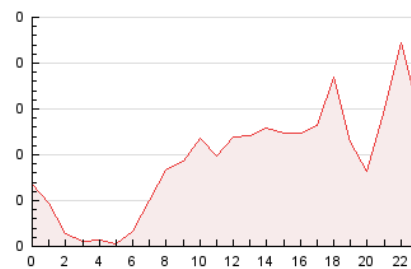

2. Seccions (Nacional)

	PÀGINES	%
HOME	271	12.02 %
RESTA	1.983	87.98 %

3. Per dia del mes (Nacional)

Dia	N. únics	Visites	Pàgines	Dia	N. únics	Visites	Pàgines	Dia	N. únics	Visites	Pàgines
1	65	68	91	11	19	21	37	21	55	55	68
2	52	53	65	12	67	71	95	22	62	64	87
3	48	52	69	13	31	34	49	23	79	82	100
4	49	56	69	14	28	30	33	24	94	101	117
5	40	43	55	15	115	127	176	25	55	57	106
6	34	39	48	16	133	145	191	26	30	30	38
7	26	28	40	17	54	57	66	27	74	84	97
8	19	19	21	18	112	117	148	28	50	51	63
9	28	30	35	19	87	94	119	29	24	25	33
10	28	32	38	20	44	48	52	30	40	41	48

4. Gràfiques (Nacional)

4.1 Per dia de la setmana (promig)

N. únics / Visites (x 100)

Pàgines (x 100)

4.2 Per franja horària (promig)

Visites (x 1000)

Pàgines (x 1000)

4.3 Per mesos