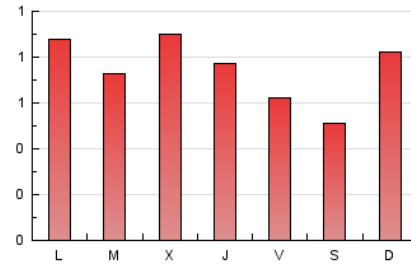

Pàgines (x 100)