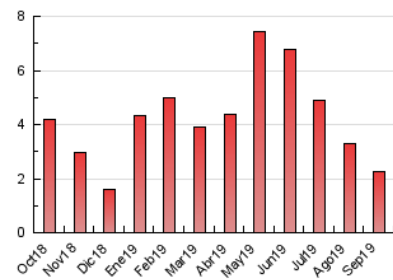

Pàgines (x 1000)