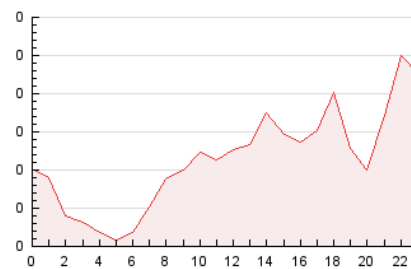

2. Seccions (Nacional i Internacional)

	PÀGINES	%
HOME	303	11.09 %
RESTA	2.428	88.91 %

3. Per dia del mes (Nacional i Internacional)

Dia	N. únics	Visites	Pàgines	Dia	N. únics	Visites	Pàgines	Dia	N. únics	Visites	Pàgines
1	69	72	95	11	23	26	44	21	58	58	71
2	54	55	67	12	69	73	97	22	65	67	90
3	53	57	78	13	33	36	51	23	86	89	107
4	53	60	73	14	30	32	35	24	98	106	122
5	43	46	58	15	128	144	205	25	59	61	110
6	36	41	50	16	154	173	223	26	39	40	53
7	26	28	40	17	59	66	76	27	173	192	227
8	19	19	21	18	119	124	155	28	163	167	203
9	30	32	37	19	96	104	131	29	42	43	56
10	29	33	39	20	54	58	62	30	47	48	55

4. Gràfiques (Nacional i Internacional)

4.1 Per dia de la setmana (promig)

N. únics / Visites (x 100)

Pàgines (x 100)

4.2 Per franja horària (promig)

Visites (x 1000)

Pàgines (x 1000)

4.3 Per mesos