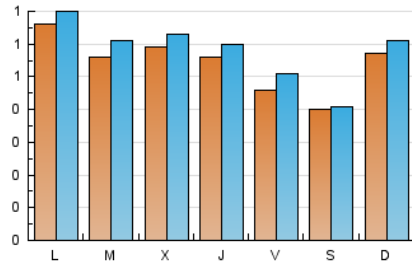

4. Gràfiques (Nacional)

4.1 Per dia de la setmana (promig)

N. únics / Visites (x 100)