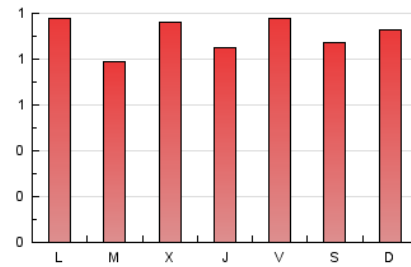

Pàgines (x 100)