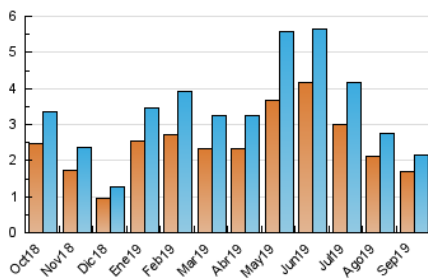

4.3 Per mesos

N. únics / Visites (x 1000)