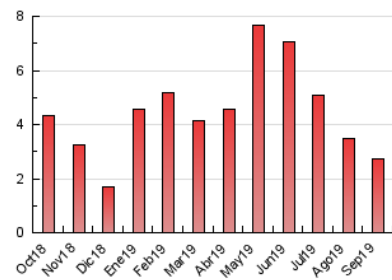

Pàgines (x 1000)