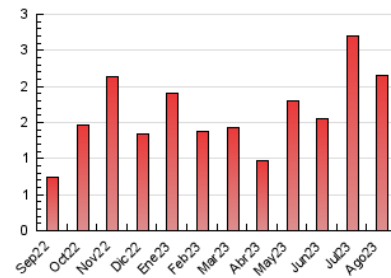

Pàgines (x 1000)