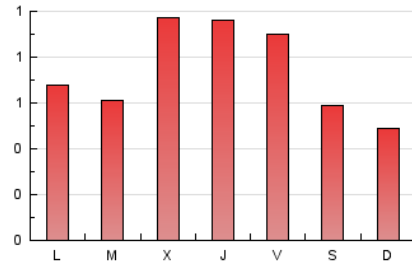

Pàgines (x 100)