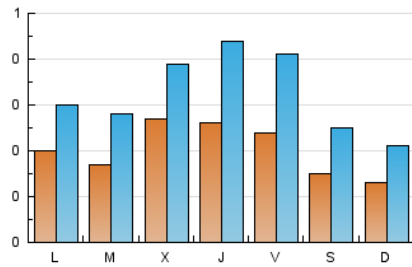

4. Gràfiques (Nacional)

4.1 Per dia de la setmana (promig)

N. únics / Visites (x 100)