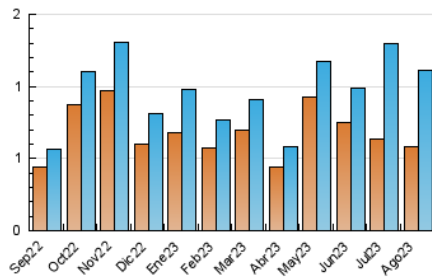

4.2 Per franja horària (promig)

Visites__ (x 1000)

Pàgines (x 1000)

4.3 Per mesos

N. únics / Visites (x 1000)