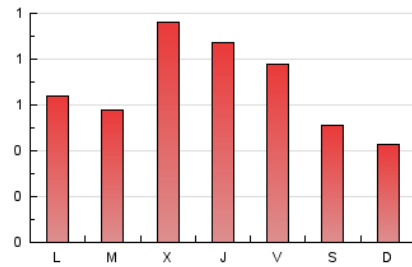

Pàgines (x 100)