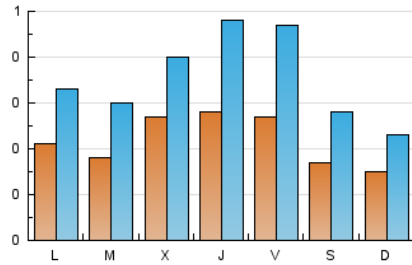

4. Gràfiques (Nacional i Internacional)

4.1 Per dia de la setmana (promig)

N. únics / Visites (x 100)