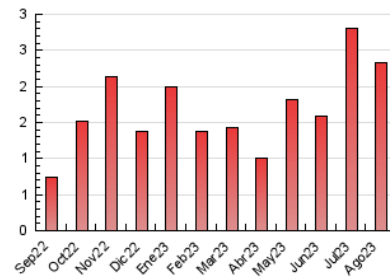

Pàgines (x 1000)