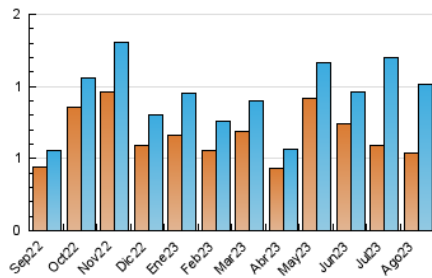

4.2 Per franja horària (promig)

Visites__ (x 1000)

Pàgines (x 1000)

4.3 Per mesos

N. únics / Visites (x 1000)