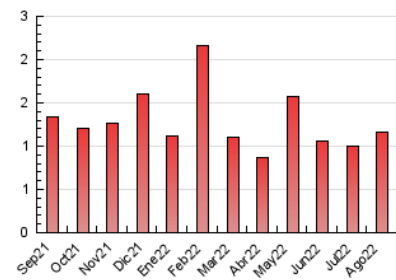

Pàgines (x 1000)