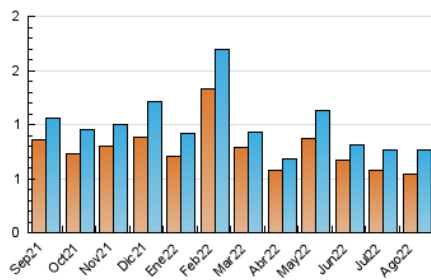

4.3 Per mesos

N. únics / Visites (x 1000)