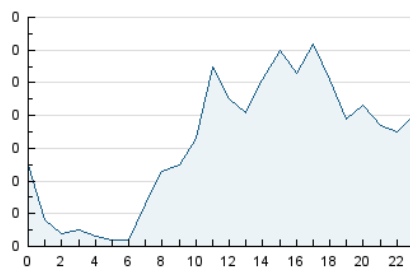

2. Seccions (Nacional)

	PÀGINES	%
HOME	98	8.45 %
RESTA	1.062	91.55 %

3. Per dia del mes (Nacional)

Dia	N. únics	Visites	Pàgines	Dia	N. únics	Visites	Pàgines	Dia	N. únics	Visites	Pàgines
1	20	20	27	11	21	29	72	21	7	7	8
2	18	20	22	12	14	17	34	22	11	12	14
3	13	15	16	13	12	12	18	23	11	11	13
4	15	18	24	14	12	13	14	24	17	17	24
5	11	11	13	15	11	13	25	25	21	26	32
6	17	18	35	16	13	15	18	26	129	162	310
7	7	8	9	17	9	10	10	27	68	85	111
8	27	27	34	18	14	15	18	28	26	29	71
9	14	14	15	19	16	17	19	29	24	32	55
10	16	17	18	20	12	12	15	30	25	28	36
								31	24	25	30

4. Gràfiques (Nacional)

4.1 Per dia de la setmana (promig)

N. únics / Visites (x 100)

Pàgines (x 100)

4.2 Per franja horària (promig)

Visites__ (x 1000)

Pàgines (x 1000)

4.3 Per mesos