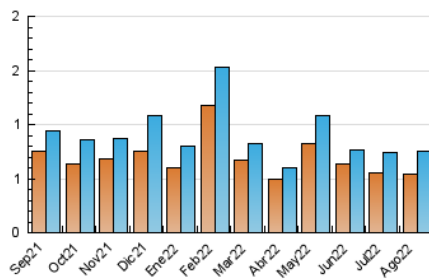

4.3 Per mesos

N. únics / Visites (x 1000)