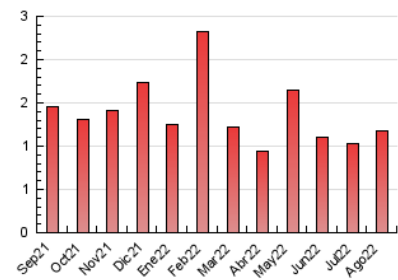

Pàgines (x 1000)