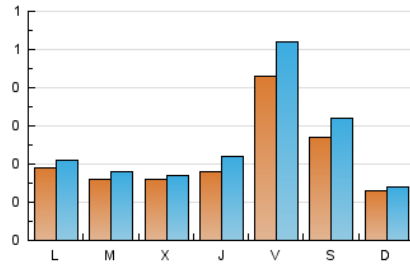

4. Gràfiques (Nacional)

4.1 Per dia de la setmana (promig)

N. únics / Visites (x 100)