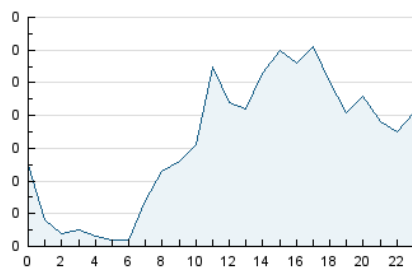

2. Seccions (Nacional i Internacional)

	PÀGINES	%
HOME	102	8.68 %
RESTA	1.073	91.32 %

3. Per dia del mes (Nacional i Internacional)

Dia	N. únics	Visites	Pàgines	Dia	N. únics	Visites	Pàgines	Dia	N. únics	Visites	Pàgines
1	20	20	27	11	21	29	72	21	7	7	8
2	19	21	25	12	14	17	34	22	11	12	14
3	12	14	15	13	12	12	18	23	11	11	13
4	15	18	24	14	12	13	14	24	17	17	24
5	11	11	13	15	11	13	25	25	21	26	32
6	17	18	35	16	13	15	18	26	137	171	323
7	7	8	9	17	9	9	9	27	69	86	113
8	26	26	34	18	15	16	19	28	25	27	66
9	14	14	15	19	16	17	19	29	26	34	57
10	16	17	18	20	12	12	15	30	25	28	36
								31	25	26	31

4. Gràfiques (Nacional i Internacional)

4.1 Per dia de la setmana (promig)

N. únics / Visites (x 100)

Pàgines (x 100)

4.2 Per franja horària (promig)

Visites__ (x 1000)

Pàgines (x 1000)

4.3 Per mesos