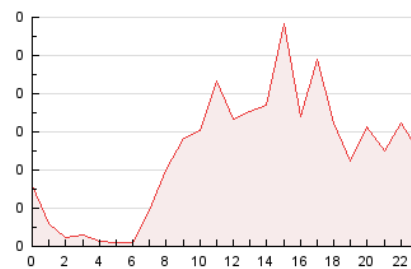

2. Seccions (Nacional)

	PÀGINES	%
HOME	98	8.45 %
RESTA	1.062	91.55 %

3. Per dia del mes (Nacional)

Dia	N. únics	Visites	Pàgines	Dia	N. únics	Visites	Pàgines	Dia	N. únics	Visites	Pàgines
1	20	20	27	11	21	29	72	21	7	7	8
2	18	20	22	12	14	17	34	22	11	12	14
3	13	15	16	13	12	12	18	23	11	11	13
4	15	18	24	14	12	13	14	24	17	17	24
5	11	11	13	15	11	13	25	25	21	26	32
6	17	18	35	16	13	15	18	26	129	162	310
7	7	8	9	17	9	10	10	27	68	85	111
8	27	27	34	18	14	15	18	28	26	29	71
9	14	14	15	19	16	17	19	29	24	32	55
10	16	17	18	20	12	12	15	30	25	28	36
								31	24	25	30

4. Gràfiques (Nacional)

4.1 Per dia de la setmana (promig)

N. únics / Visites (x 100)

Pàgines (x 100)

4.2 Per franja horària (promig)

Visites__ (x 1000)

Pàgines (x 1000)

4.3 Per mesos