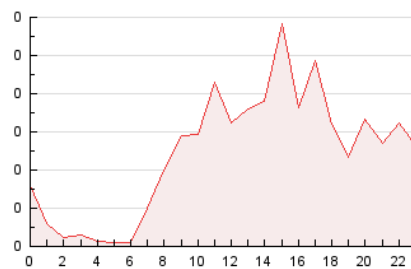

2. Seccions (Nacional i Internacional)

	PÀGINES	%
HOME	102	8.68 %
RESTA	1.073	91.32 %

3. Per dia del mes (Nacional i Internacional)

Dia	N. únics	Visites	Pàgines	Dia	N. únics	Visites	Pàgines	Dia	N. únics	Visites	Pàgines
1	20	20	27	11	21	29	72	21	7	7	8
2	19	21	25	12	14	17	34	22	11	12	14
3	12	14	15	13	12	12	18	23	11	11	13
4	15	18	24	14	12	13	14	24	17	17	24
5	11	11	13	15	11	13	25	25	21	26	32
6	17	18	35	16	13	15	18	26	137	171	323
7	7	8	9	17	9	9	9	27	69	86	113
8	26	26	34	18	15	16	19	28	25	27	66
9	14	14	15	19	16	17	19	29	26	34	57
10	16	17	18	20	12	12	15	30	25	28	36
								31	25	26	31

4. Gràfiques (Nacional i Internacional)

4.1 Per dia de la setmana (promig)

N. únics / Visites (x 100)

Pàgines (x 100)

4.2 Per franja horària (promig)

Visites__ (x 1000)

Pàgines (x 1000)

4.3 Per mesos