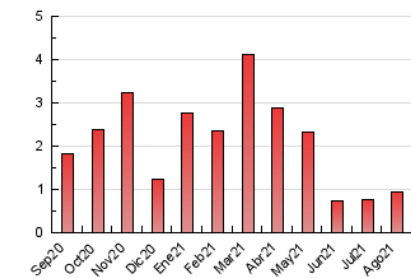

Pàgines (x 1000)