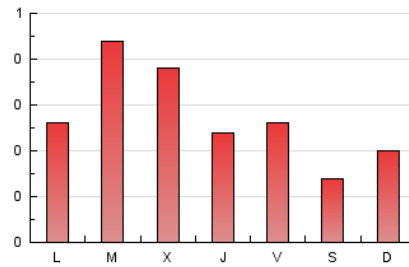

Pàgines (x 100)