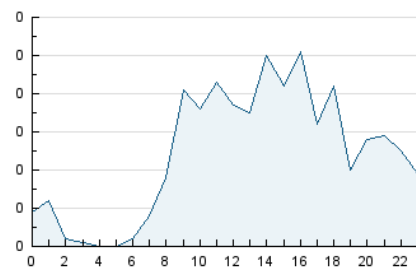

2. Seccions (Nacional)

	PÀGINES	%
HOME	77	8.92 %
RESTA	786	91.08 %

3. Per dia del mes (Nacional)

Dia	N. únics	Visites	Pàgines	Dia	N. únics	Visites	Pàgines	Dia	N. únics	Visites	Pàgines
1	11	11	13	11	21	26	41	21	12	13	15
2	12	13	25	12	16	17	34	22	11	11	14
3	15	15	23	13	14	14	21	23	23	23	37
4	14	15	18	14	13	15	22	24	63	74	115
5	8	8	11	15	7	7	14	25	29	30	75
6	12	13	19	16	19	20	29	26	25	26	28
7	4	4	5	17	15	16	20	27	27	28	50
8	12	12	15	18	15	17	19	28	12	13	15
9	14	15	22	19	19	20	24	29	26	29	44
10	18	20	24	20	14	14	15	30	15	16	18
								31	22	27	38

4. Gràfiques (Nacional)

4.1 Per dia de la setmana (promig)

N. únics / Visites (x 100)

Pàgines (x 100)

4.2 Per franja horària (promig)

Visites__ (x 1000)

Pàgines (x 1000)

4.3 Per mesos