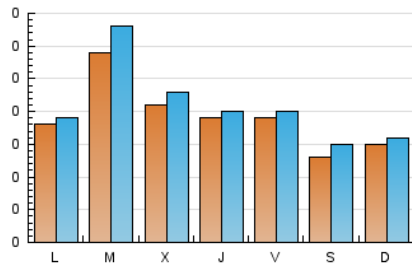

4. Gràfiques (Nacional i Internacional)

4.1 Per dia de la setmana (promig)

N. únics / Visites (x 100)