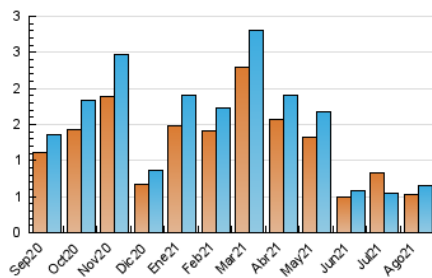

4.3 Per mesos

N. únics / Visites (x 1000)