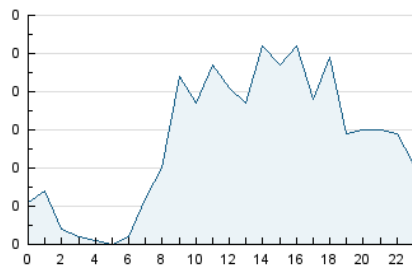

2. Seccions (Nacional i Internacional)

	PÀGINES	%
HOME	128	13.66 %
RESTA	809	86.34 %

3. Per dia del mes (Nacional i Internacional)

Dia	N. únics	Visites	Pàgines	Dia	N. únics	Visites	Pàgines	Dia	N. únics	Visites	Pàgines
1	13	13	15	11	22	27	42	21	15	16	18
2	12	13	25	12	17	18	35	22	14	14	17
3	19	19	27	13	15	15	22	23	29	30	45
4	16	17	20	14	16	19	27	24	65	76	117
5	11	11	14	15	8	8	15	25	31	32	78
6	12	13	19	16	20	21	30	26	27	28	30
7	7	8	13	17	16	17	21	27	32	33	55
8	15	15	18	18	15	17	19	28	14	15	17
9	15	16	23	19	21	22	26	29	27	30	45
10	21	23	27	20	17	17	18	30	16	17	19
								31	24	29	40

4. Gràfiques (Nacional i Internacional)

4.1 Per dia de la setmana (promig)

N. únics / Visites (x 100)

Pàgines (x 100)

4.2 Per franja horària (promig)

Visites (x 1000)

Pàgines (x 1000)

4.3 Per mesos