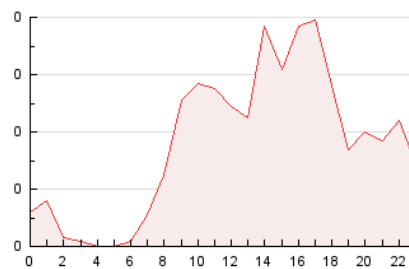

2. Seccions (Nacional)

	PÀGINES	%
HOME	77	8.92 %
RESTA	786	91.08 %

3. Per dia del mes (Nacional)

Dia	N. únics	Visites	Pàgines	Dia	N. únics	Visites	Pàgines	Dia	N. únics	Visites	Pàgines
1	11	11	13	11	21	26	41	21	12	13	15
2	12	13	25	12	16	17	34	22	11	11	14
3	15	15	23	13	14	14	21	23	23	23	37
4	14	15	18	14	13	15	22	24	63	74	115
5	8	8	11	15	7	7	14	25	29	30	75
6	12	13	19	16	19	20	29	26	25	26	28
7	4	4	5	17	15	16	20	27	27	28	50
8	12	12	15	18	15	17	19	28	12	13	15
9	14	15	22	19	19	20	24	29	26	29	44
10	18	20	24	20	14	14	15	30	15	16	18
								31	22	27	38

4. Gràfiques (Nacional)

4.1 Per dia de la setmana (promig)

N. únics / Visites (x 100)

Pàgines (x 100)

4.2 Per franja horària (promig)

Visites__ (x 1000)

Pàgines (x 1000)

4.3 Per mesos