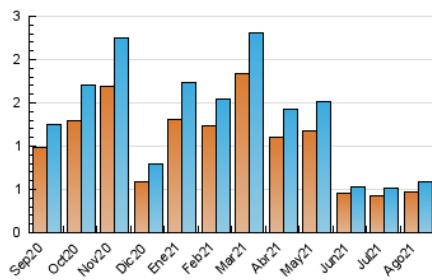

4.3 Per mesos

N. únics / Visites (x 1000)