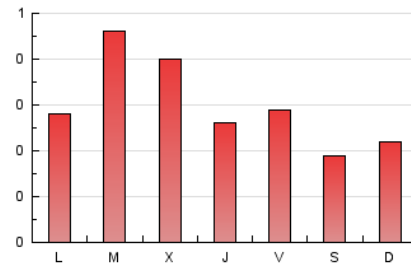

Pàgines (x 100)