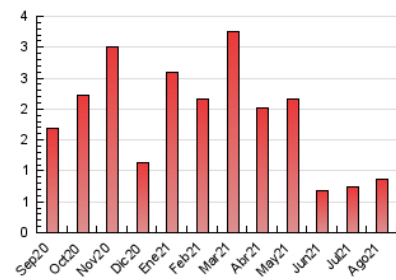

Pàgines (x 1000)