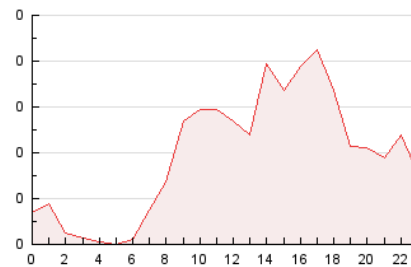

2. Seccions (Nacional i Internacional)

	PÀGINES	%
HOME	128	13.66 %
RESTA	809	86.34 %

3. Per dia del mes (Nacional i Internacional)

Dia	N. únics	Visites	Pàgines	Dia	N. únics	Visites	Pàgines	Dia	N. únics	Visites	Pàgines
1	13	13	15	11	22	27	42	21	15	16	18
2	12	13	25	12	17	18	35	22	14	14	17
3	19	19	27	13	15	15	22	23	29	30	45
4	16	17	20	14	16	19	27	24	65	76	117
5	11	11	14	15	8	8	15	25	31	32	78
6	12	13	19	16	20	21	30	26	27	28	30
7	7	8	13	17	16	17	21	27	32	33	55
8	15	15	18	18	15	17	19	28	14	15	17
9	15	16	23	19	21	22	26	29	27	30	45
10	21	23	27	20	17	17	18	30	16	17	19
								31	24	29	40

4. Gràfiques (Nacional i Internacional)

4.1 Per dia de la setmana (promig)

N. únics / Visites (x 100)

Pàgines (x 100)

4.2 Per franja horària (promig)

Visites (x 1000)

Pàgines (x 1000)

4.3 Per mesos