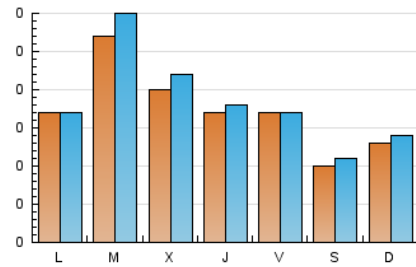

4. Gràfiques (Nacional)

4.1 Per dia de la setmana (promig)

N. únics / Visites (x 100)