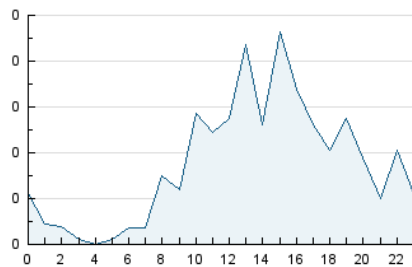

2. Seccions (Nacional)

	PÀGINES	%
HOME	126	11.55 %
RESTA	965	88.45 %

3. Per dia del mes (Nacional)

Dia	N. únics	Visites	Pàgines	Dia	N. únics	Visites	Pàgines	Dia	N. únics	Visites	Pàgines
1	12	15	15	11	57	61	73	21	26	28	32
2	16	17	18	12	18	19	23	22	21	21	26
3	49	50	65	13	17	18	24	23	19	20	29
4	32	32	39	14	20	20	29	24	20	21	27
5	11	11	11	15	9	9	11	25	33	36	40
6	29	31	33	16	17	18	26	26	15	16	19
7	16	16	17	17	24	27	32	27	31	37	64
8	13	13	15	18	35	37	51	28	23	23	29
9	7	8	8	19	106	114	150	29	19	19	20
10	19	21	40	20	34	35	40	30	13	13	23
								31	29	35	62

4. Gràfiques (Nacional)

4.1 Per dia de la setmana (promig)

N. únics / Visites (x 100)

Pàgines (x 100)

4.2 Per franja horària (promig)

Visites (x 1000)

Pàgines (x 1000)

4.3 Per mesos