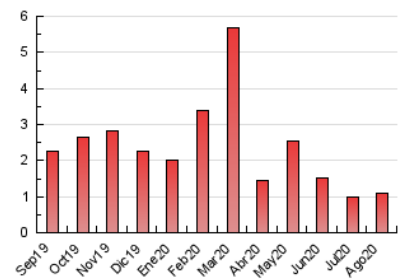

Pàgines (x 1000)