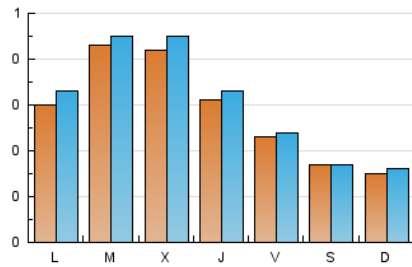

4. Gràfiques (Nacional i Internacional)

4.1 Per dia de la setmana (promig)

N. únics / Visites (x 100)