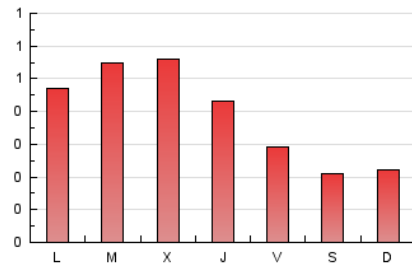

Pàgines (x 100)