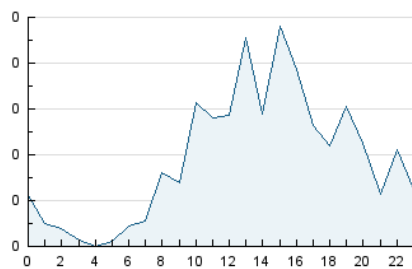

2. Seccions (Nacional i Internacional)

	PÀGINES	%
HOME	139	11.81 %
RESTA	1.038	88.19 %

3. Per dia del mes (Nacional i Internacional)

Dia	N. únics	Visites	Pàgines	Dia	N. únics	Visites	Pàgines	Dia	N. únics	Visites	Pàgines
1	13	16	22	11	62	66	78	21	27	29	33
2	17	18	19	12	19	20	24	22	25	25	31
3	54	55	70	13	18	19	25	23	20	21	30
4	34	34	41	14	23	23	32	24	21	22	28
5	13	13	13	15	9	9	11	25	36	39	43
6	32	34	36	16	18	19	27	26	21	22	25
7	16	16	17	17	24	27	32	27	36	42	69
8	13	13	15	18	40	42	56	28	27	27	33
9	7	8	8	19	114	124	163	29	23	23	25
10	20	22	41	20	36	37	42	30	14	14	24
								31	31	37	64

4. Gràfiques (Nacional i Internacional)

4.1 Per dia de la setmana (promig)

N. únics / Visites (x 100)

Pàgines (x 100)

4.2 Per franja horària (promig)

Visites (x 1000)

Pàgines (x 1000)

4.3 Per mesos