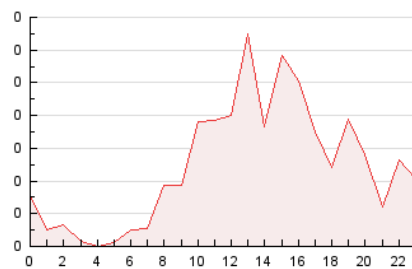

2. Seccions (Nacional i Internacional)

	PÀGINES	%
HOME	139	11.81 %
RESTA	1.038	88.19 %

3. Per dia del mes (Nacional i Internacional)

Dia	N. únics	Visites	Pàgines	Dia	N. únics	Visites	Pàgines	Dia	N. únics	Visites	Pàgines
1	13	16	22	11	62	66	78	21	27	29	33
2	17	18	19	12	19	20	24	22	25	25	31
3	54	55	70	13	18	19	25	23	20	21	30
4	34	34	41	14	23	23	32	24	21	22	28
5	13	13	13	15	9	9	11	25	36	39	43
6	32	34	36	16	18	19	27	26	21	22	25
7	16	16	17	17	24	27	32	27	36	42	69
8	13	13	15	18	40	42	56	28	27	27	33
9	7	8	8	19	114	124	163	29	23	23	25
10	20	22	41	20	36	37	42	30	14	14	24
								31	31	37	64

4. Gràfiques (Nacional i Internacional)

4.1 Per dia de la setmana (promig)

N. únics / Visites (x 100)

Pàgines (x 100)

4.2 Per franja horària (promig)

Visites (x 1000)

Pàgines (x 1000)

4.3 Per mesos