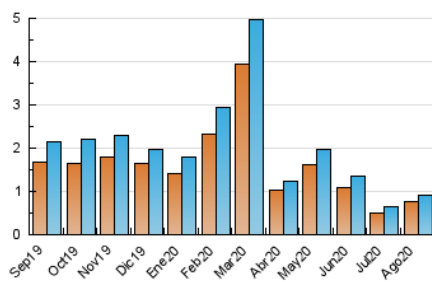

4.3 Per mesos

N. únics / Visites (x 1000)