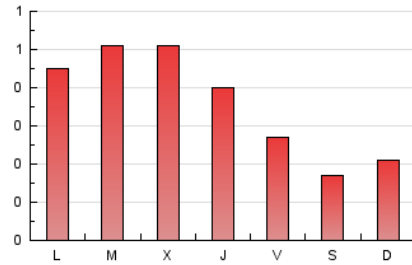

Pàgines (x 100)