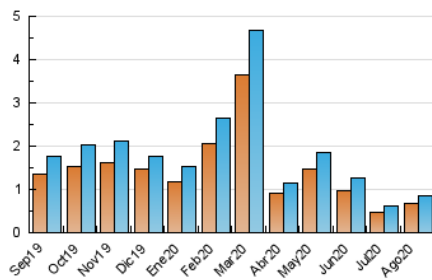

4.3 Per mesos

N. únics / Visites (x 1000)