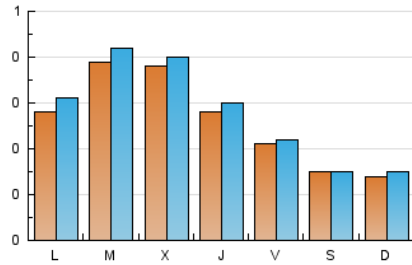

4. Gràfiques (Nacional)

4.1 Per dia de la setmana (promig)

N. únics / Visites (x 100)