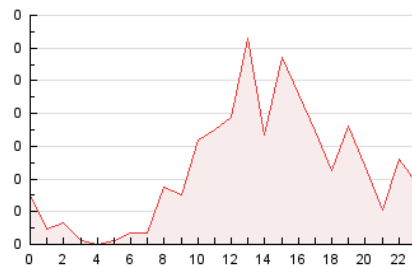

2. Seccions (Nacional)

	PÀGINES	%
HOME	126	11.55 %
RESTA	965	88.45 %

3. Per dia del mes (Nacional)

Dia	N. únics	Visites	Pàgines	Dia	N. únics	Visites	Pàgines	Dia	N. únics	Visites	Pàgines
1	12	15	15	11	57	61	73	21	26	28	32
2	16	17	18	12	18	19	23	22	21	21	26
3	49	50	65	13	17	18	24	23	19	20	29
4	32	32	39	14	20	20	29	24	20	21	27
5	11	11	11	15	9	9	11	25	33	36	40
6	29	31	33	16	17	18	26	26	15	16	19
7	16	16	17	17	24	27	32	27	31	37	64
8	13	13	15	18	35	37	51	28	23	23	29
9	7	8	8	19	106	114	150	29	19	19	20
10	19	21	40	20	34	35	40	30	13	13	23
								31	29	35	62

4. Gràfiques (Nacional)

4.1 Per dia de la setmana (promig)

N. únics / Visites (x 100)

Pàgines (x 100)

4.2 Per franja horària (promig)

Visites (x 1000)

Pàgines (x 1000)

4.3 Per mesos