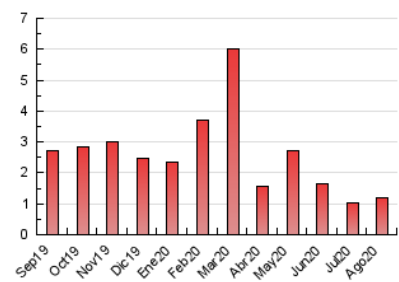

Pàgines (x 1000)